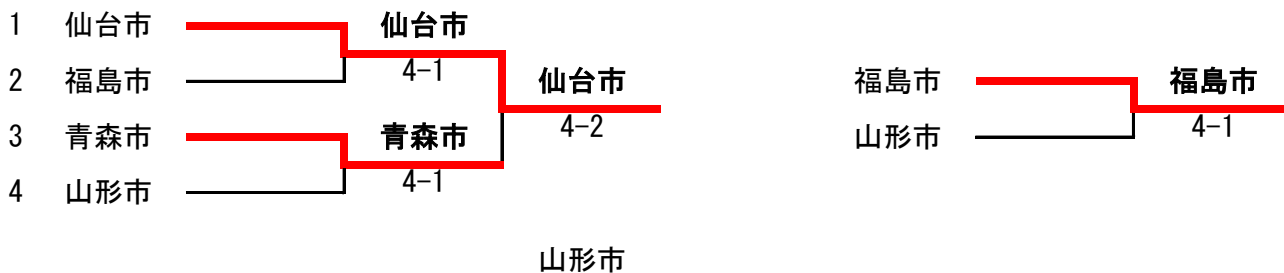

第48回東北都市対抗テニス大会

2位トーナメント(5~8位)

対戦結果

5~8位決定戦			
対抗都市	仙台市	4-1	福島市
一般女子ダブルス	五十嵐 唯愛 櫻井 雪乃	6-0	菅原 菖 中村 陽
一般男子ダブルス	今野 良紀 田村 融佑	2-6	菅野 将大 久米虎太郎
ベテランI男子ダブルス	佐々木 正明 棚橋 祐也	7-6 (1)	加藤 正人 菊地 健介
ベテラン女子ダブルス	佐藤 晋子 大友 香織	6-2	佐藤 悦子 坂井美智代
ベテランII男子ダブルス	小谷地 雅人 太宰 真	7-6 (5)	丹治 崇 佐藤 重昭
一般女子シングルス	望月 美香	2-3 打切り	佐々木実夕
一般男子シングルス	松崎 一聖	—	藤倉 快

5~8位決定戦			
対抗都市	青森市	4-1	山形市
一般女子ダブルス	盛 みずな 加藤 萌5/9	6-4	清水 優 菅原 愛詠
一般男子ダブルス	瀬川 冬弥 松橋 希良	4-6	豊田 魁 遠藤 大空
ベテランI男子ダブルス	菅 倫存 大友 寛行	6-2	阿部 将人 伊藤 亮太
ベテラン女子ダブルス	藤田 文子 千葉 由美	6-2	難波 佳 矢萩 晴子
ベテランII男子ダブルス	千葉 健夫 羽場 隆夫	6-0	後藤 光勇 渡部 隆一
一般女子シングルス	盛 みずな	—	清水 優
一般男子シングルス	三浦 陽	—	遠藤 大空

5. 6位決定戦			
対抗都市	仙台市	4-2	青森市
一般女子ダブルス	五十嵐 唯愛 望月 美香	6-0	盛 みずな 加藤 萌
一般男子ダブルス	今野 良紀 田村 融佑	1-6	松橋 希良 三浦 陽
ベテランI男子ダブルス	佐々木 正明 棚橋 祐也	6-0	菖蒲川 学 大友 寛行
ベテラン女子ダブルス	佐藤 晋子 大友 香織	6-3	藤田 文子 千葉 由美
ベテランII男子ダブルス	太宰 真 飛内 聖永	2-6	千葉 健夫 羽場 隆夫
一般女子シングルス	櫻井 雪乃	6-3	盛 みずな
一般男子シングルス	松崎 一聖	6-5 打切り	三浦 陽

7. 8位決定戦			
対抗都市	福島市	4-1	山形市
一般女子ダブルス	菅原 菖 中村 陽	2-6	清水 優 齋藤友里子
一般男子ダブルス	藤倉 快 久米虎太郎	6-4	豊田 魁 田邊 篤志
ベテランI男子ダブルス	加藤 正人 菊地 健介	6-4	阿部 将人 伊藤 亮太
ベテラン女子ダブルス	佐藤 悦子 坂井美智代	6-3	難波 佳 矢萩 晴子
ベテランII男子ダブルス	丹治 崇 佐藤 重昭	7-5	後藤 光勇 渡部 隆一
一般女子シングルス	佐々木実夕	—	清水 優
一般男子シングルス	藤倉 快	—	遠藤 大空