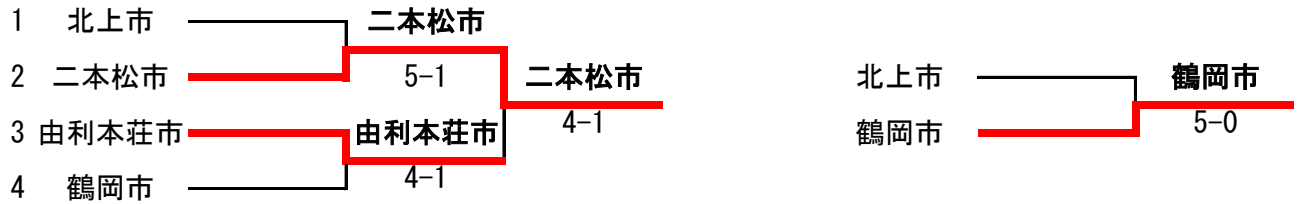

第48回東北都市対抗テニス大会

4位トーナメント(13~16位)

対戦結果

13~16位決定戦			
対抗都市	北上市	1-5	二本松市
一般女子ダブルス	褰岩 那愛 高峯麻里安	1-6	鳴海 春佳 高橋 侑里
一般男子ダブルス	小田 翔大 十和田 潤	7-5	佐藤 遼真 柳沼 康生
ベテランI男子ダブルス	林 晋史 玉川 鎌市	2-6	佐藤 真也 篠田 有希
ベテラン女子ダブルス	菊地 晶子 板宮 純子	5-7	佐久間悦子 湯田美菜子
ベテランII男子ダブルス	佐々木光一 柳原 正裕	0-6	大橋 孝一 角掛 光洋
一般女子シングルス	褰岩 那愛	4-3 打切り	高橋 侑里
一般男子シングルス	紺野 伊吹	0-6	柳沼 康生

13~16位決定戦			
対抗都市	由利本荘市	4-1	鶴岡市
一般女子ダブルス	三浦 里奈 村山 花奈	7-6 (8)	渡邊 なな 大内 茜
一般男子ダブルス	高橋 駿 川村 高広	2-6	鈴木宏次朗 深見翔大
ベテランI男子ダブルス	赤坂 朗 佐藤 吉宏	6-4	遠藤 修一 島谷一成
ベテラン女子ダブルス	須田 美穂 今野 明美	6-3	三浦 淑子 工藤美枝子
ベテランII男子ダブルス	佐藤 弘幸 福田 和人	6-4	倉坂 一男 矢萩 幹
一般女子シングルス	水澤 綾香	1-1 打切り	大内 葵
一般男子シングルス	広田 祥貴	1-2 打切り	鈴木宏次朗

13・14位決定戦			
対抗都市	二本松市	4-1	由利本荘市
一般女子ダブルス	鳴海 春佳 高橋 侑里	7-5	三浦 里奈 村山 花奈
一般男子ダブルス	佐藤 遼真 柳沼 康生	6-2	高橋 駿 川村 高広
ベテランI男子ダブルス	佐藤 真也 篠田 有希	6-3	赤坂 朗 佐藤 吉宏
ベテラン女子ダブルス	佐久間悦子 湯田美菜子	6-3	須田 美穂 菅原 陵
ベテランII男子ダブルス	大橋 孝一 角掛 光洋	2-6	佐藤 弘幸 福田 和人
一般女子シングルス	鳴海 春佳	3-0 打切り	水澤 綾香
一般男子シングルス	佐藤 遼真	—	広田 祥貴

15・16位決定戦			
対抗都市	北上市	0-5	鶴岡市
一般女子ダブルス	褰岩 那愛 高峯麻里安	0-6	渡邊 なな 大内 葵
一般男子ダブルス	小田 翔大 十和田 潤	2-6	鈴木宏次朗 深見翔大
ベテランI男子ダブルス	林 晋史 玉川 鎌市	2-6	富樫 宗 遠藤 修一
ベテラン女子ダブルス	菊地 晶子 板宮 純子	4-6	三浦 淑子 工藤美枝子
ベテランII男子ダブルス	高橋 悦郎 柳原 正裕	2-6	倉坂 一男 矢萩 幹
一般女子シングルス	褰岩 那愛	0-1 打切り	大内 葵
一般男子シングルス	小田 翔大	—	深見翔大