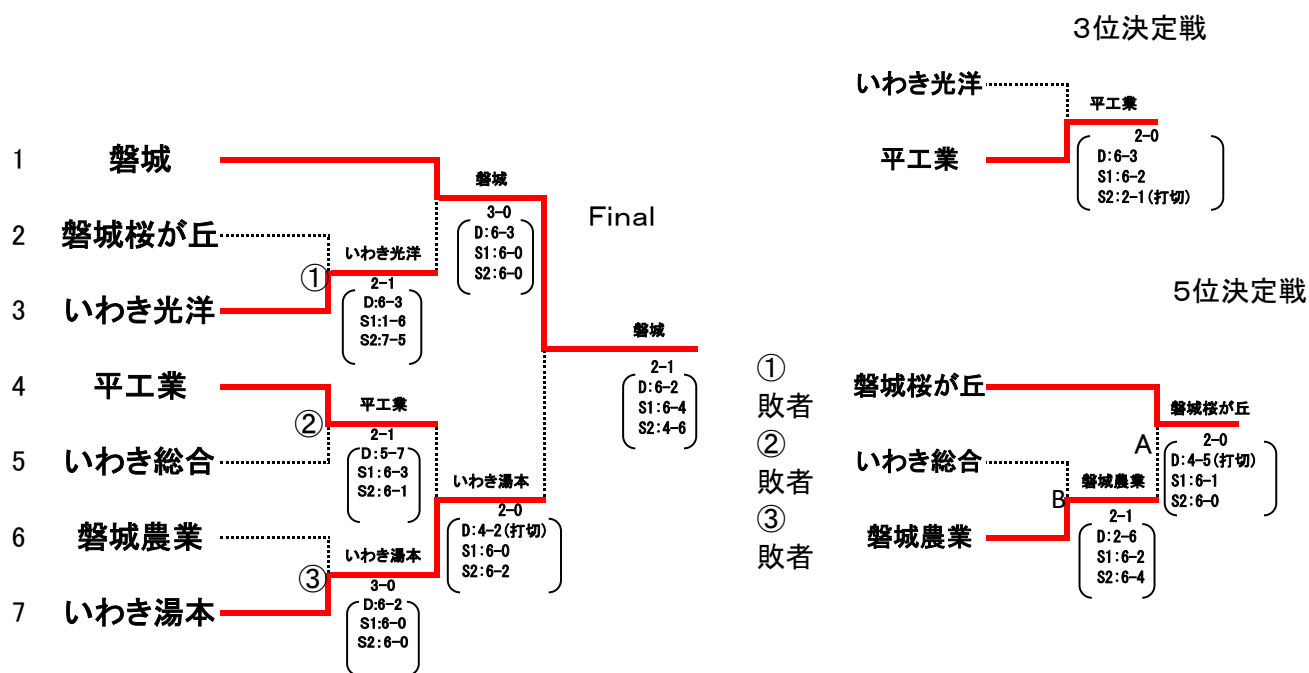

☆以上、男子10位までと女子10位までの上位進出者が県大会進出

ダブルス

男子				女子			
優勝	駒崎妃悠	いわき湯本	優勝	志賀亜希奈	磐城桜が丘		
準優勝	櫛田翼	磐城	準優勝	蛭田ひまり	磐城		
第3位	草野友希	いわき湯本	第3位	込山晃子	磐城		
第4位	佐藤涼磨	磐城	第4位	草野千莉	磐城		
第5位	佐藤晴虎	平工	第5位	大坂芽暖	磐城		
第6位	植松楓河	いわき湯本	第6位	安藤杏香	磐城		
第7位	佐藤暢紀	磐城	第7位	田仲美優	いわき湯本		
第8位	鈴木洸太	磐城	第8位	唐橋季里	いわき湯本		
第9位	佐藤幸大	平工	第9位	國井果林	いわき湯本		
第10位	秋山恵澄	いわき湯本	第10位	中山美空	いわき湯本		
第11位	伊東秀真	いわき光洋	第11位	大和田莓	磐城桜が丘		
第12位	和田真楽	いわき湯本	第12位	高木果萌	磐城桜が丘		
第1位	阿部秋斗	磐城農	第1位	永山美咲	磐城		
第2位	浅野真也	磐城農	第2位	鈴木佐和子	磐城		
第3位	石井大雅	磐城桜が丘	第3位	吉田陽心	いわき湯本		
第4位	大竹聡也	磐城桜が丘	第4位	柳内里心	いわき湯本		
第5位	山野辺臣	磐城	第5位	田中美結	いわき湯本		
第6位	馬上大輝	磐城	第6位	小川陽香	いわき湯本		
第7位	高田成真	磐城桜が丘	第7位	水田結夢	磐城		
第8位	青木叶一郎	磐城桜が丘	第8位	新妻瑚子	磐城		
第9位	大橋宏哉	いわき総合	第9位	若松美佑	いわき湯本		
第10位	小泉歩夢	いわき総合	第10位	若松まつり	いわき湯本		
第11位	山木惺太	磐城	第11位	上遠野祐歩	いわき光洋		
第12位	鈴木理史	磐城	第12位	柳望愛	いわき光洋		

☆以上、男子10位までと女子9位までの上位進出者が県大会進出

男子団体戦

県大会 7校出場

女子団体戦

県大会 4校出場

順位決定リーグ戦

	磐城桜が丘	磐城	いわき湯本	いわき光洋	勝敗	取得ゲーム率	順位		
磐城桜が丘		1-2	1-2	3-0	1勝2敗		3		
	D	0-6	D	2-6				D	6-4
	S1	6-1	S1	6-0				S1	6-0
	S2	4-6	S2	4-6				S2	6-0
磐城	2-1		3-0	2-1	3勝0敗		1		
	D	6-0	D	6-0				D	6-2
	S1	1-6	S1	6-0				S1	6-1
	S2	6-4	S2	6-2				S2	3-6
いわき湯本	2-1	0-3		3-0	2勝1敗		2		
	D	6-2	D	0-6				D	6-2
	S1	0-6	S1	0-6				S1	6-0
	S2	6-4	S2	2-6				S2	6-1
いわき光洋	0-3	1-2	0-3		0勝3敗		4		
	D	4-6	D	2-6				D	2-6
	S1	0-6	S1	1-6				S1	0-6
	S2	0-6	S2	6-3				S2	1-6