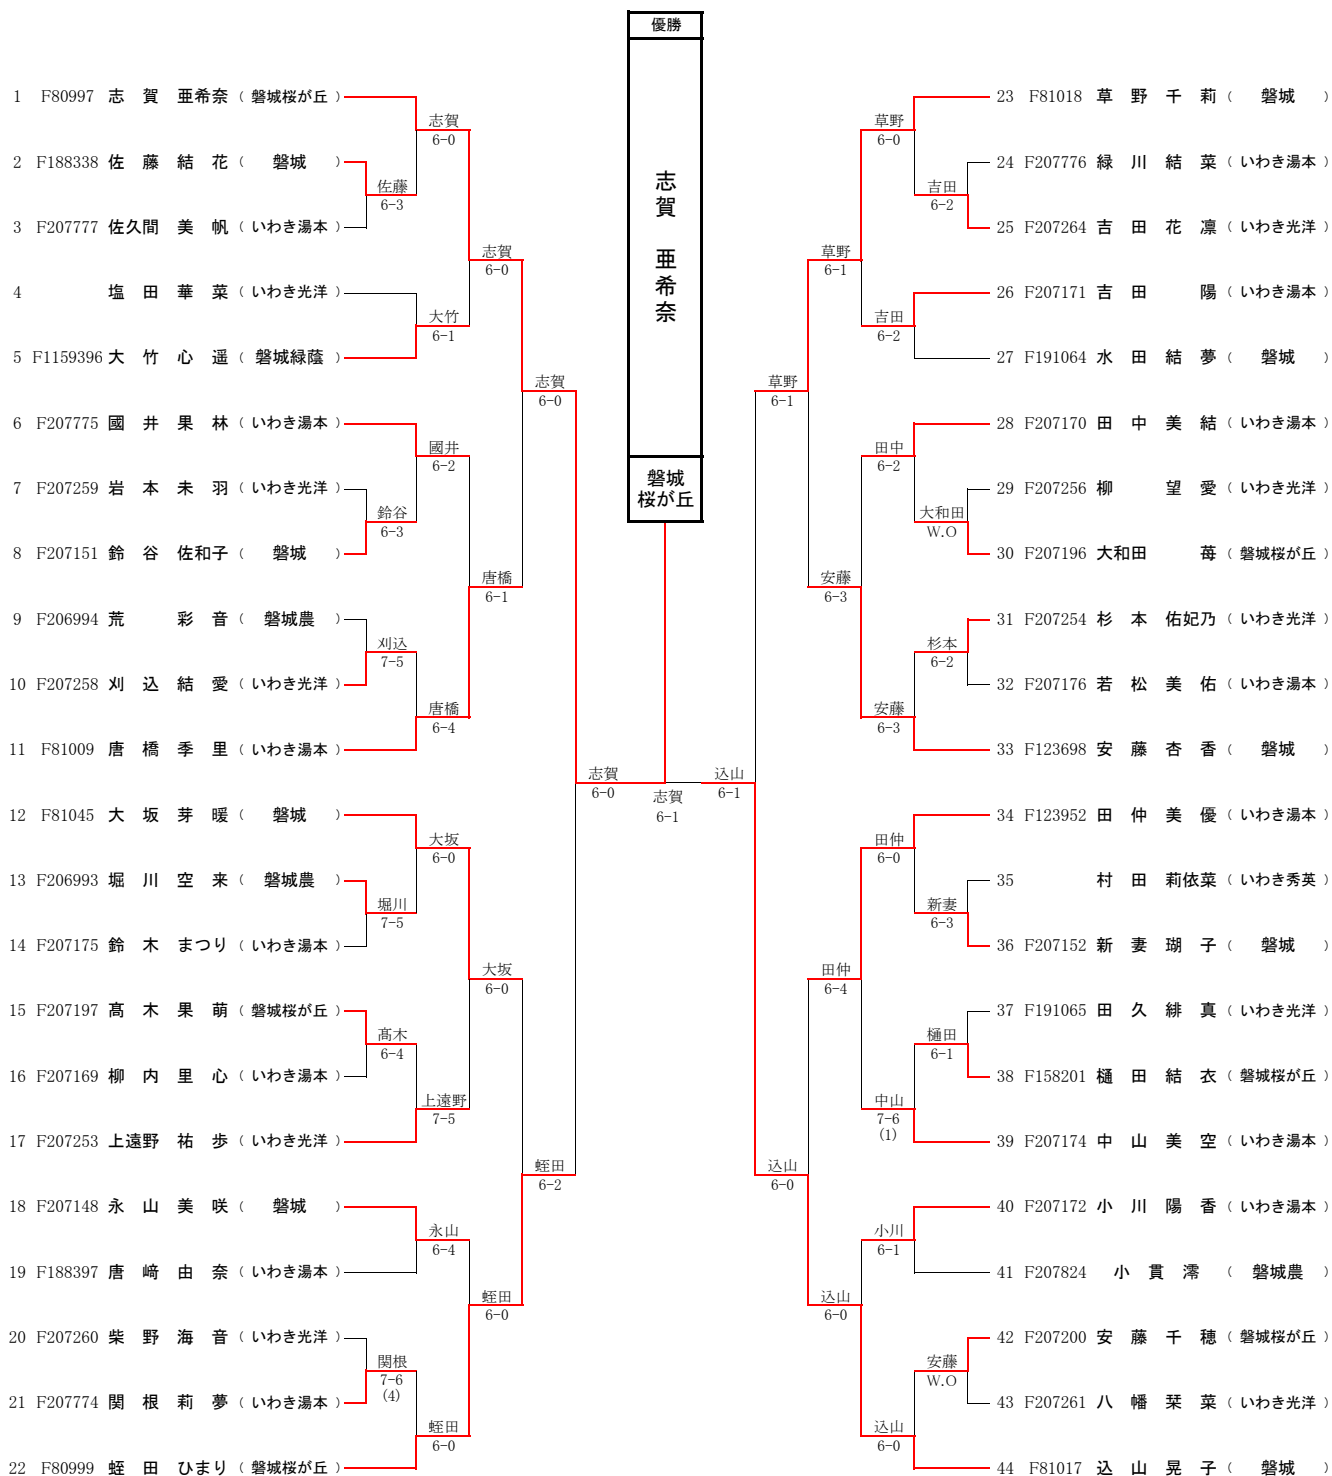

6位決定戦

D:								D:							
S1:								S1:							
S2:								S2:							

女子団体戦試合(本戦)

1 磐城桜が丘			3	-	0	4 いわき光洋			2 磐城			3	-	0	3 いわき湯本		
D:	大和田 莓	2	6	-	4	杉本 佑妃乃	3	D:	大坂 芽暖	3	6	-	0	國井 果林	2		
	高木 果萌	2				田久 緋真	2		永山 美咲	3				中山 美空	2		
S1:	志賀 亜希奈	3	6	-	0	上遠野 祐歩	3	S1:	込山 晃子	3	6	-	0	田仲 美優	2		
S2:	蛭田 ひまり	3	6	-	0	柳 望愛	3	S2:	草野 千莉	2	6	-	2	唐橋 季里	2		
1 磐城桜が丘			1	-	2	3 いわき湯本			2 磐城			2	-	1	4 いわき光洋		
D:	大和田 莓	2	2	-	6	國井 果林	2	D:	草野 千莉	2	6	-	2	上遠野 祐歩	3		
	高木 果萌	2				中山 美空	2		大坂 芽暖	3				柳 望愛	3		
S1:	志賀 亜希奈	3	6	-	0	田仲 美優	2	S1:	込山 晃子	3	6	-	1	杉本 佑妃乃	3		
S2:	蛭田 ひまり	3	4	-	6	唐橋 季里	2	S2:	永山 美咲	3	3	-	6	吉田 花凜	2		
1 磐城桜が丘			1	-	2	2 磐城			3 いわき湯本			3	-	0	4 いわき光洋		
D:	大和田 莓	2	0	-	6	大坂 芽暖	3	D:	國井 果林	2	6	-	2	上遠野 祐歩	3		
	高木 果萌	2				安藤 杏香	2		中山 美空	2				柳 望愛	3		
S1:	志賀 亜希奈	3	6	-	1	込山 晃子	3	S1:	田仲 美優	2	6	-	0	杉本 佑妃乃	3		
S2:	蛭田 ひまり	3	4	-	6	草野 千莉	2	S2:	唐橋 季里	2	6	-	1	吉田 花凜	2		

男子シングルス

県大会出場枠 10名

女子シングルス

県大会出場枠 10名

男子ダブルス

女子ダブルス

県大会出場枠 9ペア

順位決定戦