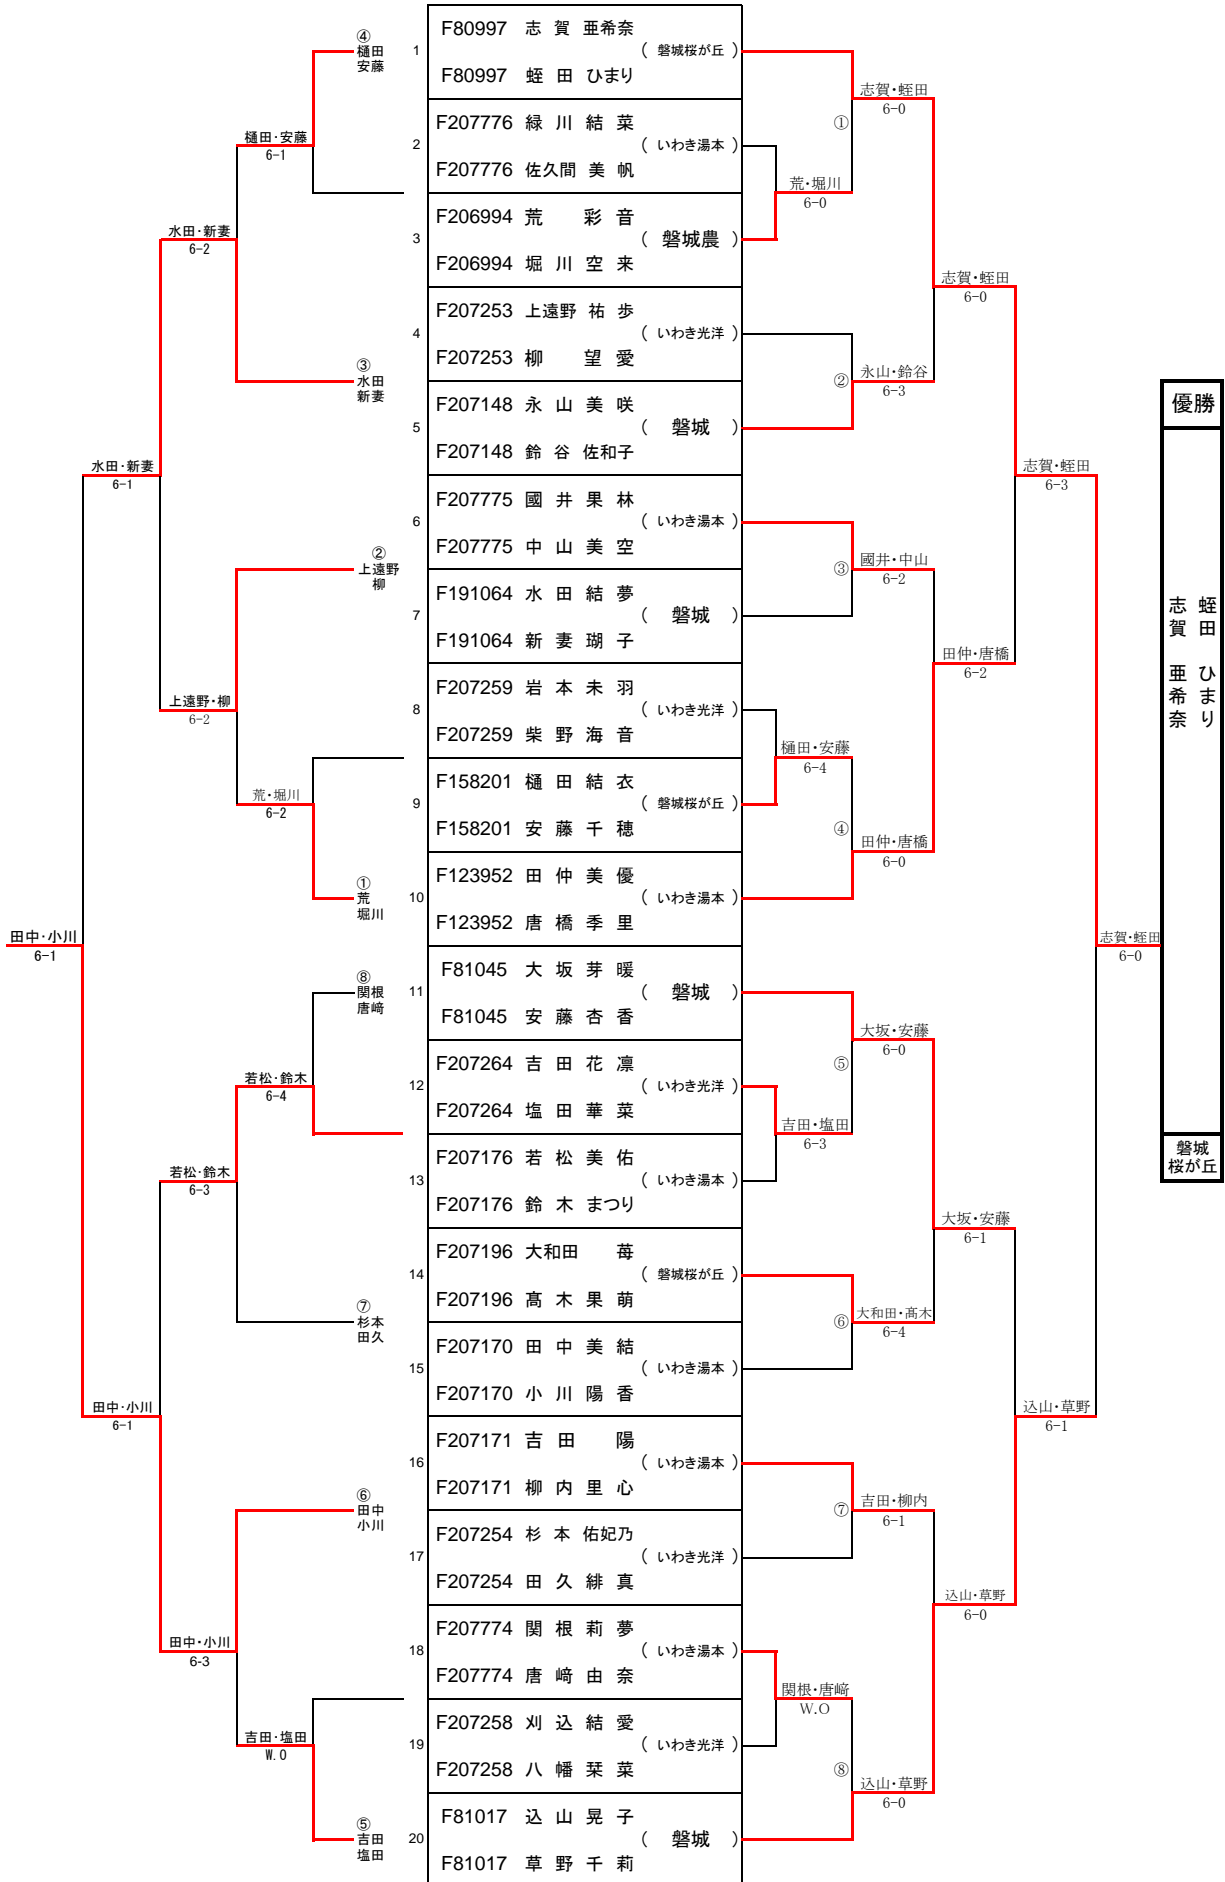

6位決定戦

D:								D:							
S1:								S1:							
S2:								S2:							

女子団体戦試合(本戦)

1 磐城桜が丘			3	-	0	4 いわき光洋			2 磐城			3	-	0	3 いわき湯本		
D:	大和田 莓	2	6	-	4	杉本 佑妃乃	3	D:	大坂 芽暖	3	6	-	0	國井 果林	2		
	高木 果萌	2				田久 緋真	2		永山 美咲	3				中山 美空	2		
S1:	志賀 亜希奈	3	6	-	0	上遠野 祐歩	3	S1:	込山 晃子	3	6	-	0	田仲 美優	2		
S2:	蛭田 ひまり	3	6	-	0	柳 望愛	3	S2:	草野 千莉	2	6	-	2	唐橋 季里	2		
1 磐城桜が丘			1	-	2	3 いわき湯本			2 磐城			2	-	1	4 いわき光洋		
D:	大和田 莓	2	2	-	6	國井 果林	2	D:	草野 千莉	2	6	-	2	上遠野 祐歩	3		
	高木 果萌	2				中山 美空	2		大坂 芽暖	3				柳 望愛	3		
S1:	志賀 亜希奈	3	6	-	0	田仲 美優	2	S1:	込山 晃子	3	6	-	1	杉本 佑妃乃	3		
S2:	蛭田 ひまり	3	4	-	6	唐橋 季里	2	S2:	永山 美咲	3	3	-	6	吉田 花凜	2		
1 磐城桜が丘			1	-	2	2 磐城			3 いわき湯本			3	-	0	4 いわき光洋		
D:	大和田 莓	2	0	-	6	大坂 芽暖	3	D:	國井 果林	2	6	-	2	上遠野 祐歩	3		
	高木 果萌	2				安藤 杏香	2		中山 美空	2				柳 望愛	3		
S1:	志賀 亜希奈	3	6	-	1	込山 晃子	3	S1:	田仲 美優	2	6	-	0	杉本 佑妃乃	3		
S2:	蛭田 ひまり	3	4	-	6	草野 千莉	2	S2:	唐橋 季里	2	6	-	1	吉田 花凜	2		

男子シングルス

県大会出場枠 10名

女子シングルス

県大会出場枠 10名

男子ダブルス

女子ダブルス

県大会出場枠 9ペア

順位決定戦