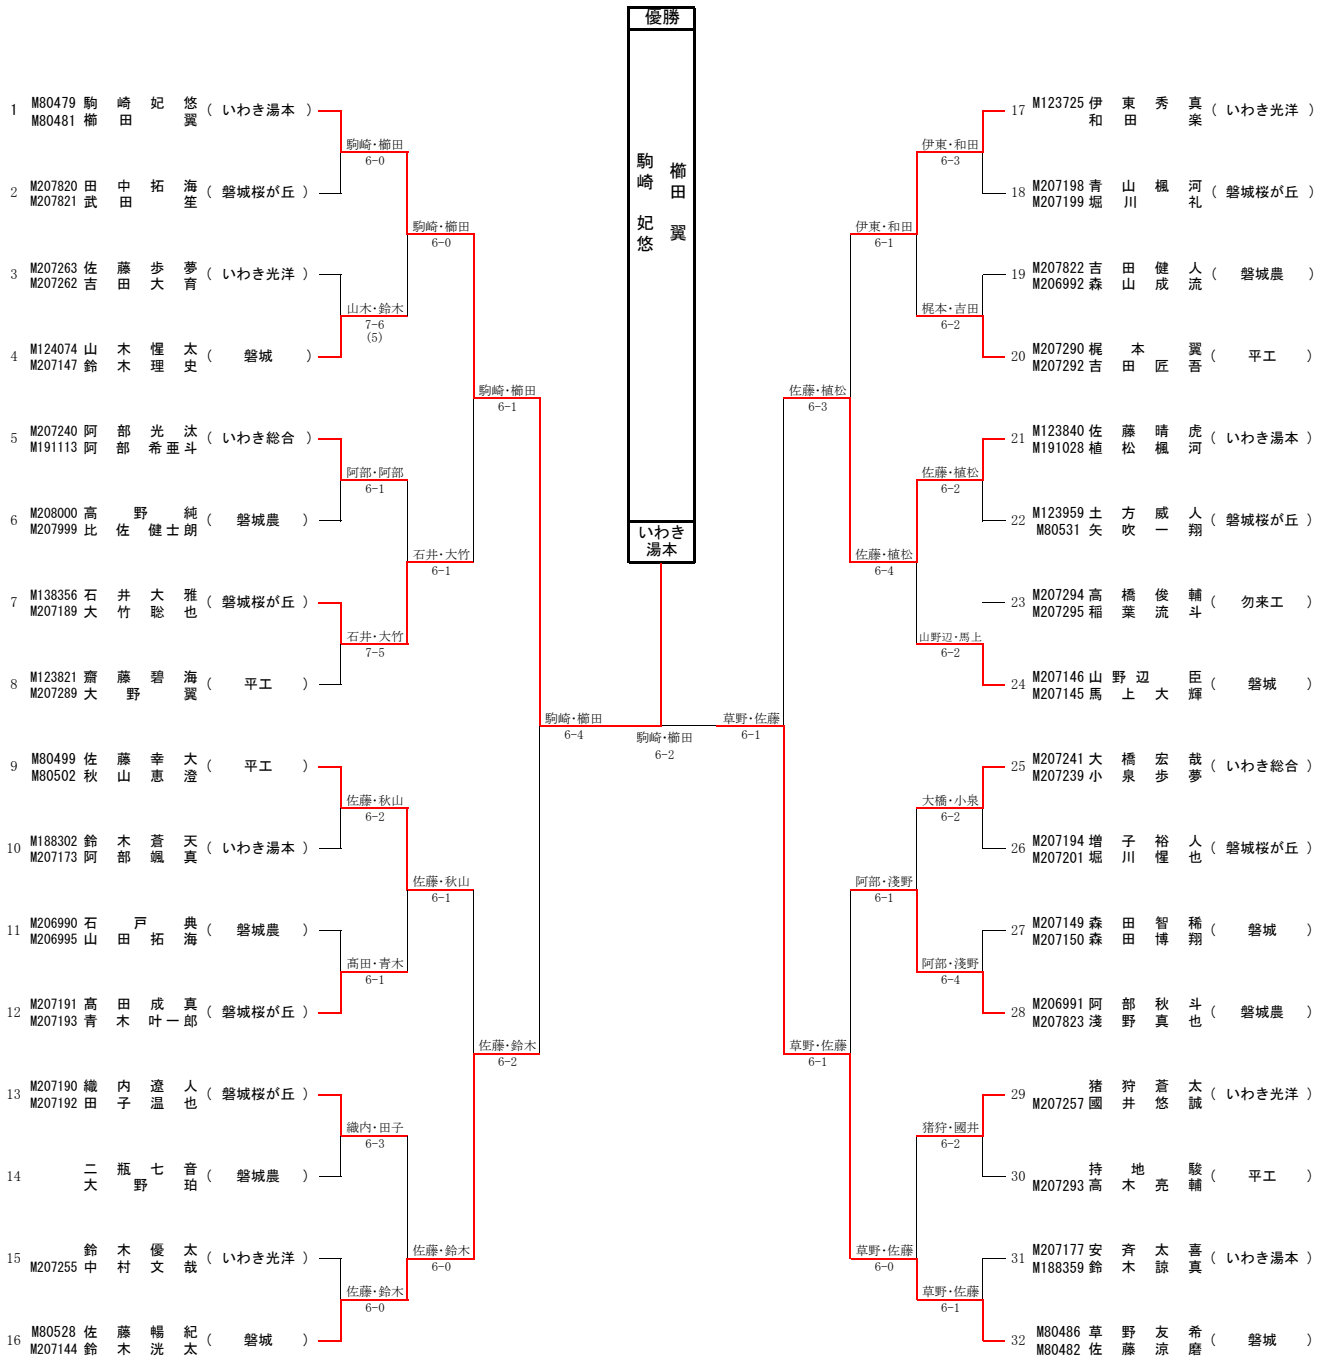

男子シングルス

県大会出場枠 10名

女子シングルス

県大会出場枠 10名

男子ダブルス

女子ダブルス

県大会出場枠 9ペア

順位決定戦