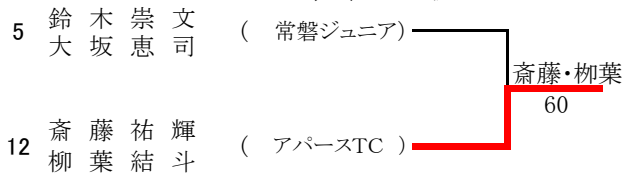

シード順 1. 島村・志賀 2. 菅野慧・菅野央 3、4. 鈴木・大坂、柳葉・斎藤

3, 4位決定戦