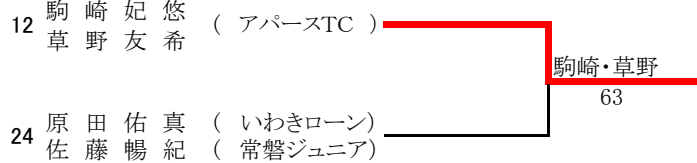

シード順 1. 島村・篠原 2. 原田・佐藤 3, 4. 橋本・福嶋, 佐藤幸・佐藤陽

3, 4位決定戦