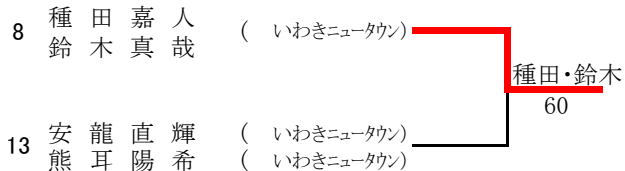

《フイートインコンソレーション》

《メインドロー》

シード順 1. 島村・志賀 2. 菅野慧・菅野央 3、4. 鈴木・大坂、柳葉・斎藤

3, 4位決定戦

7, 8位決定戦

U14女子シングルス

《フイート・インコンソレーション》

《メインドロー》