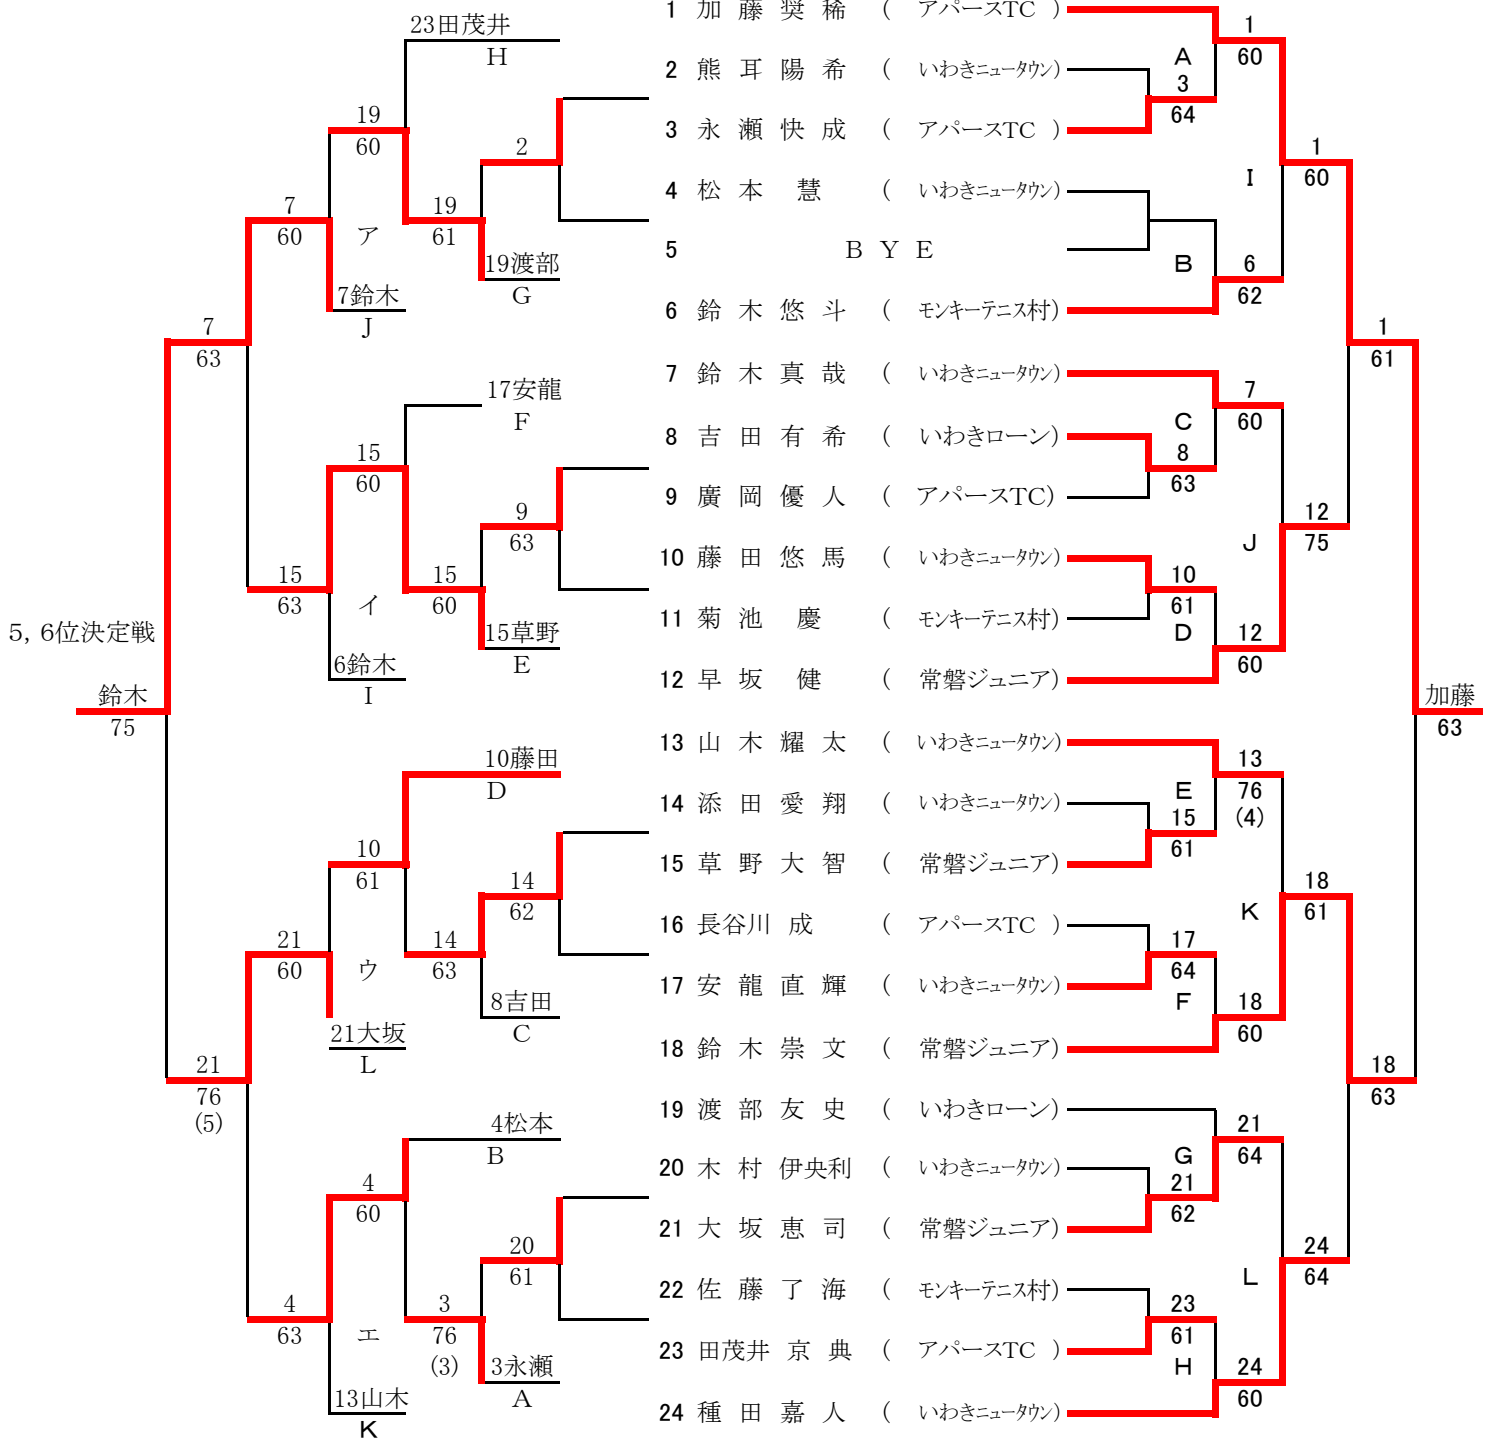

U14男子シングルス

《フィートインコンソレーション》

《メインドロー》

シード順 1. 加藤 2. 種田 3、4. 鈴木真、鈴木崇 5～8. 早坂、鈴木悠、山木、渡部

9,10位決定戦

3, 4位決定戦

11,12位決定戦

U14男子ダブルス