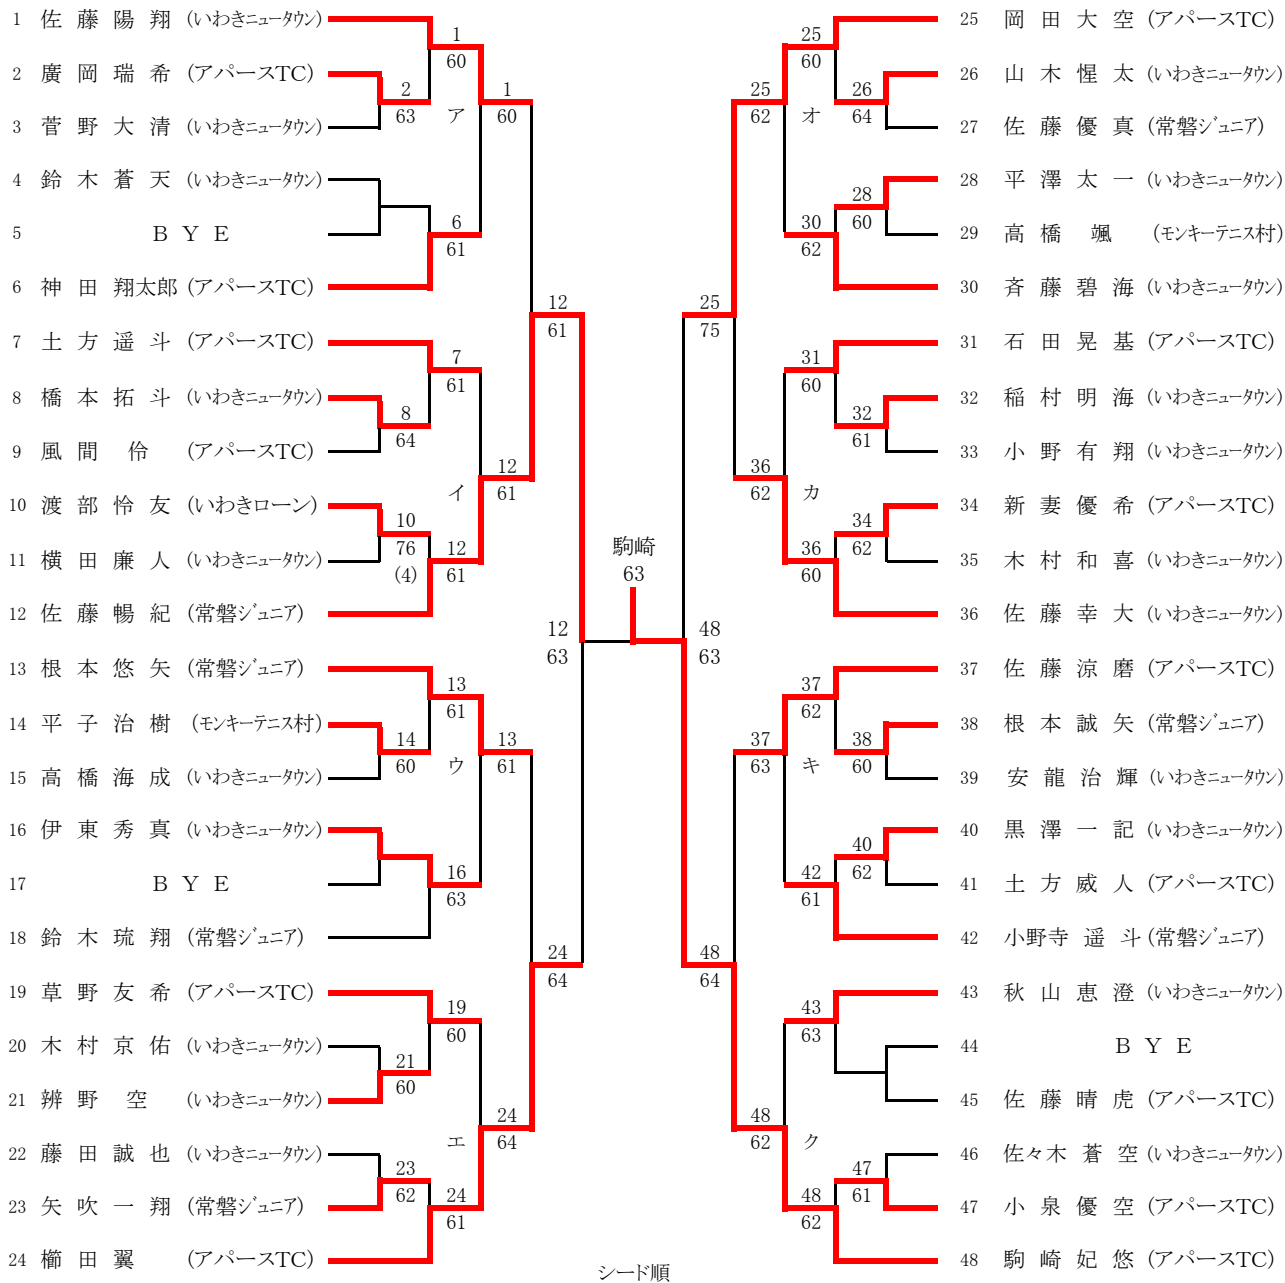

U12男子シングルス