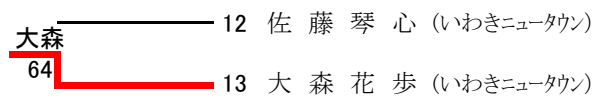

《フイートインコンソレーション》

《メインドロー》

シード順 1. 島村・志賀 2. 菅野慧・菅野央 3、4. 鈴木・大坂、柳葉・斎藤

3, 4位決定戦

7, 8位決定戦

U14女子シングルス

《フイート・インコンソレーション》

《メインドロー》

9,10位決定戦

3, 4位決定戦

11,12位決定戦

U14女子ダブルス

《フイート・インコンソレーション》

《メインドロー》

U12女子ダブルス

《フイート・インコンソレーション》