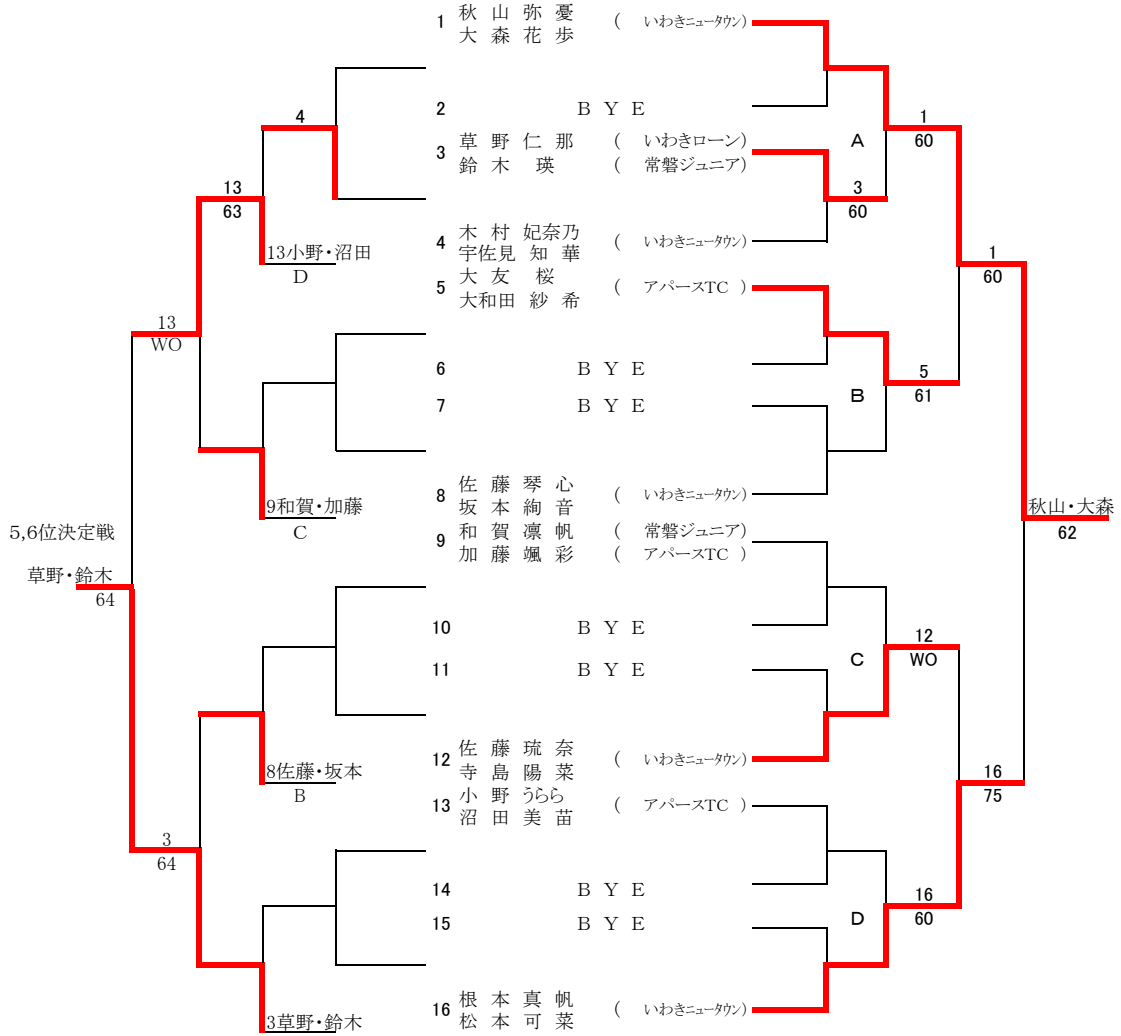

《フイートインコンソレーション》

《メインドロー》

シード順 1. 島村・志賀 2. 菅野慧・菅野央 3、4. 鈴木・大坂、柳葉・斎藤

3, 4位決定戦

7, 8位決定戦

U14女子シングルス

《フイート・インコンソレーション》

《メインドロー》

9,10位決定戦

3, 4位決定戦

11,12位決定戦

U14女子ダブルス

《フイート・インコンソレーション》

《メインドロー》

U12女子ダブルス

《フイート・インコンソレーション》