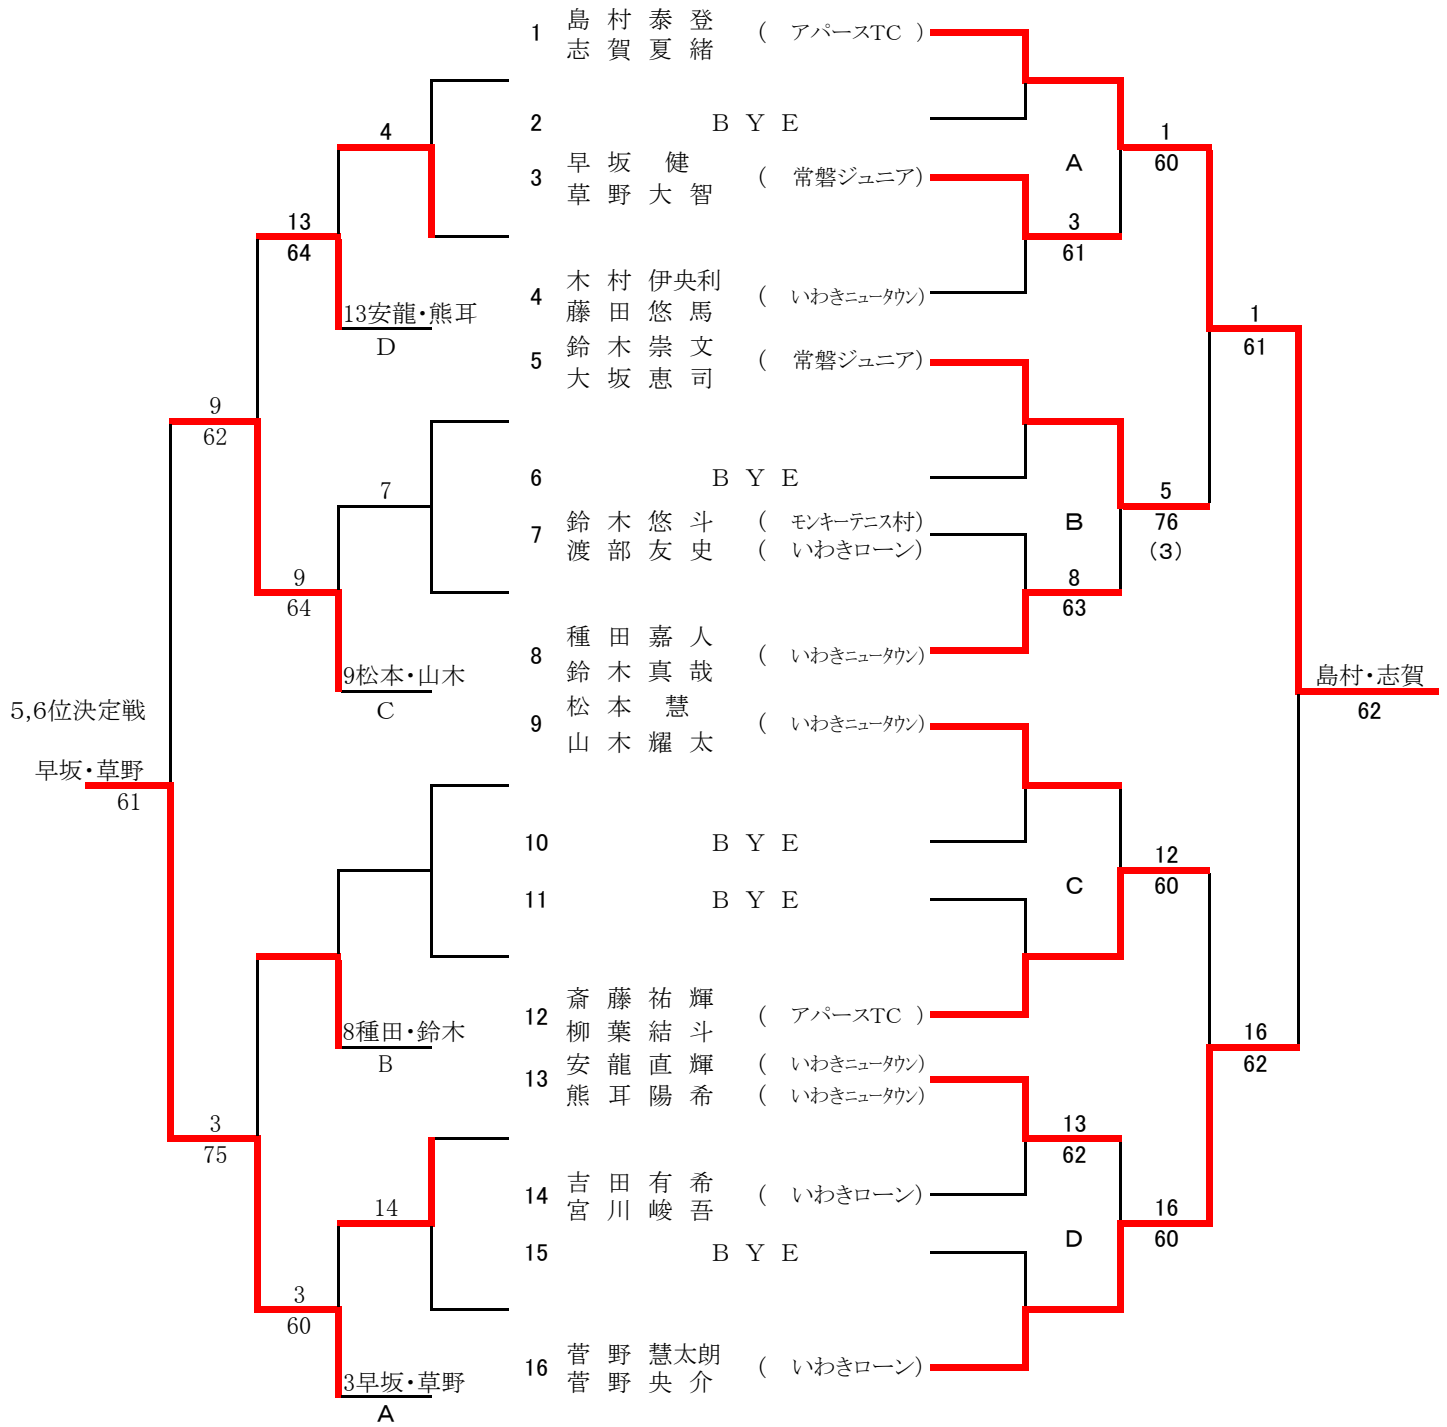

U14男子シングルス

《フィートインコンソレーション》

《メインドロー》

シード順 1. 加藤 2. 種田 3、4. 鈴木真、鈴木崇 5～8. 早坂、鈴木悠、山木、渡部

9,10位決定戦

3, 4位決定戦

11,12位決定戦

U14男子ダブルス

《フイートインコンソレーション》

《メインドロー》

シード順 1. 島村・志賀 2. 菅野慧・菅野央 3、4. 鈴木・大坂、柳葉・斎藤

3, 4位決定戦

7, 8位決定戦

U14女子シングルス

《フイート・インコンソレーション》

《メインドロー》

9,10位決定戦

3, 4位決定戦

11,12位決定戦

U14女子ダブルス

《フイート・インコンソレーション》

《メインドロー》

U12女子ダブルス

《フイート・インコンソレーション》