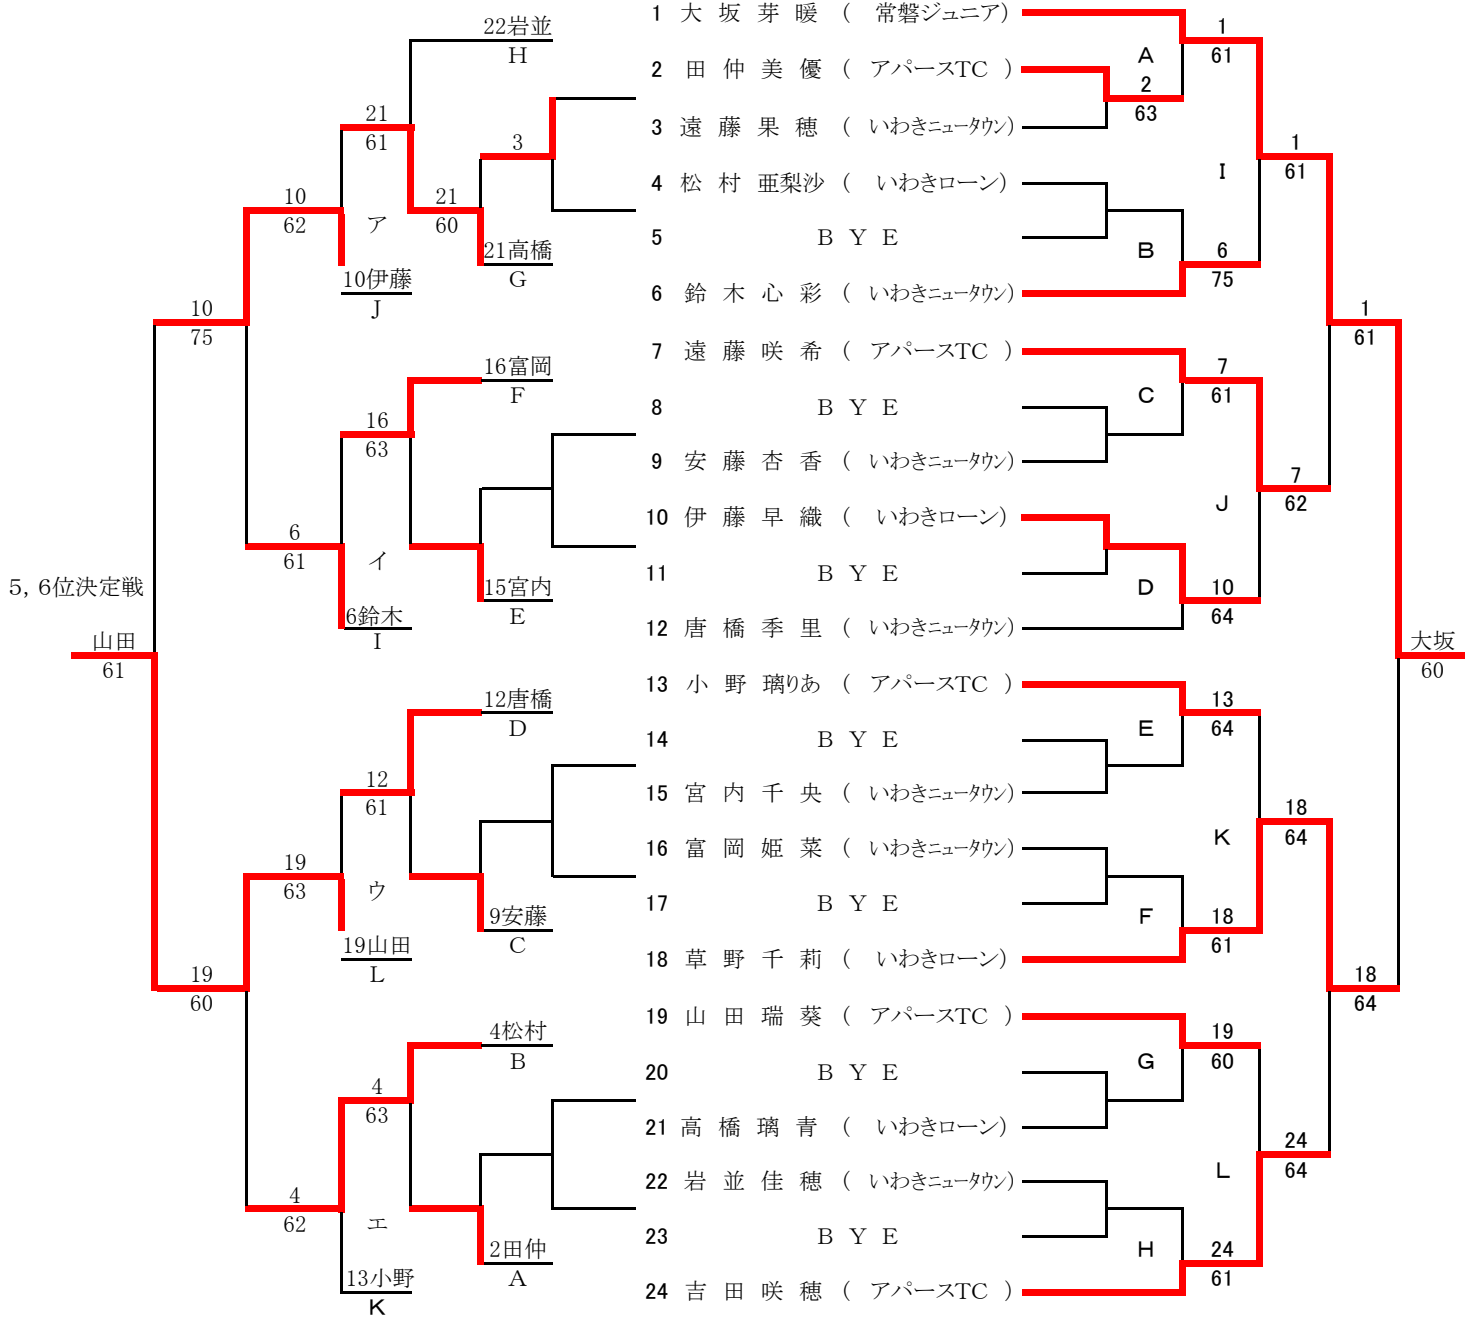

U12女子シングルス

《フィード・インコンソレーション》

《メインドロー》