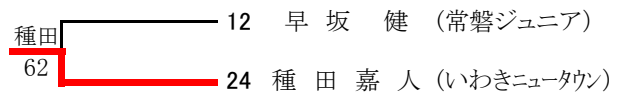

U14男子シングルス

《フィートインコンソレーション》

《メインドロー》

シード順 1. 加藤 2. 種田 3、4. 鈴木真、鈴木崇 5～8. 早坂、鈴木悠、山木、渡部

9,10位決定戦

3, 4位決定戦

11,12位決定戦

U14男子ダブルス