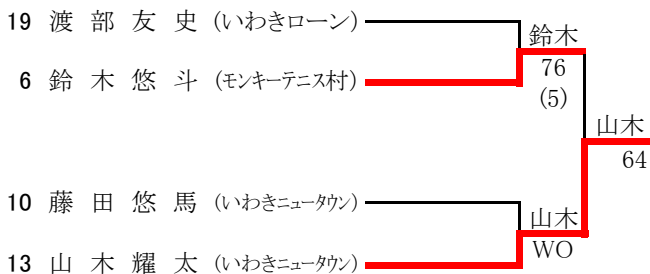

U14男子シングルス

《フィートインコンソレーション》

《メインドロー》

シード順 1. 加藤 2. 種田 3、4. 鈴木真、鈴木崇 5～8. 早坂、鈴木悠、山木、渡部

9,10位決定戦

3, 4位決定戦

11,12位決定戦

U14男子ダブルス

《フイートインコンソレーション》

《メインドロー》

シード順 1. 島村・志賀 2. 菅野慧・菅野央 3、4. 鈴木・大坂、柳葉・斎藤

3, 4位決定戦

7, 8位決定戦

U14女子シングルス

《フイート・インコンソレーション》

《メインドロー》