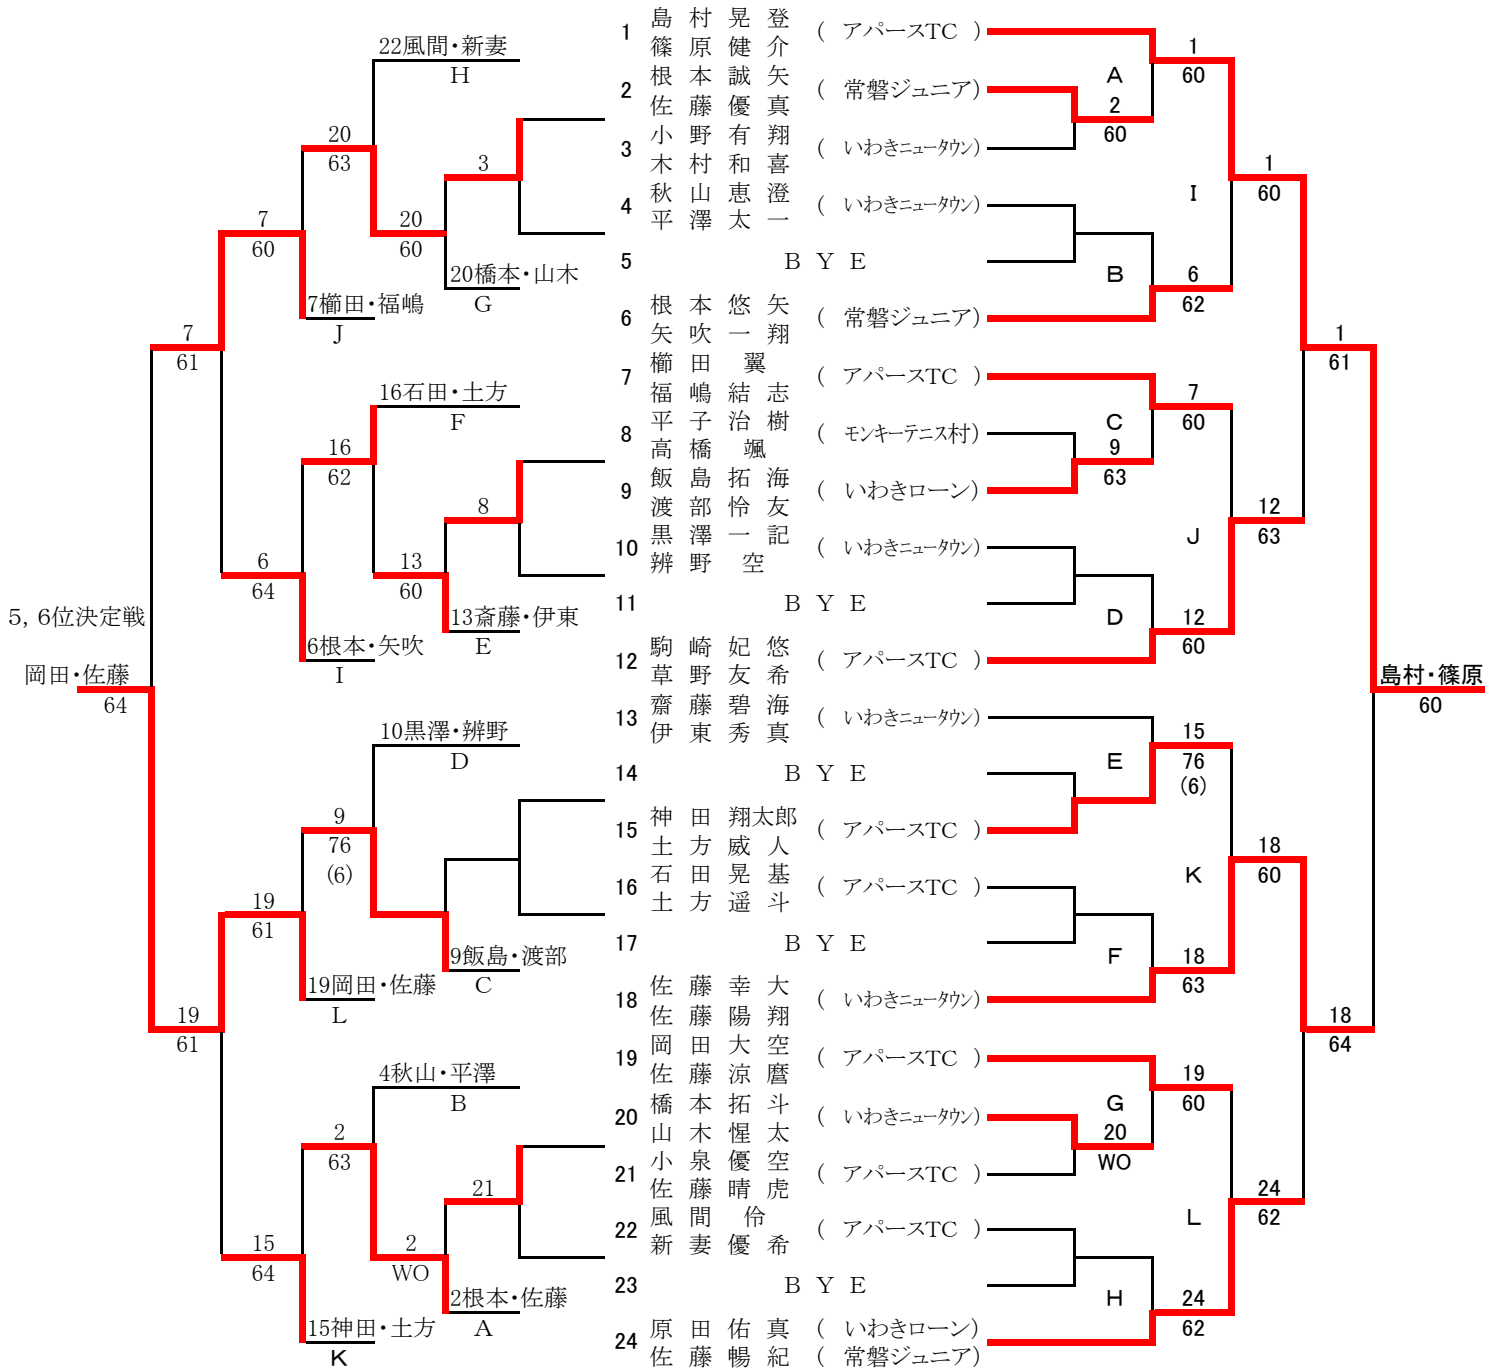

9,10位決定戦

3, 4位決定戦

11,12位決定戦

U14女子ダブルス

《フイート・インコンソレーション》

《メインドロー》

U12女子ダブルス

《フイート・インコンソレーション》

《フィード・インコンソレーション》

《メインドロー》

9,10位決定戦

3, 4位決定戦

U12男子ダブルス

《フィート・インコンソレーション》

《メインドロー》

シード順 1. 島村・篠原 2. 原田・佐藤 3, 4. 橋本・福嶋, 佐藤幸・佐藤陽

3, 4位決定戦

7, 8位決定戦