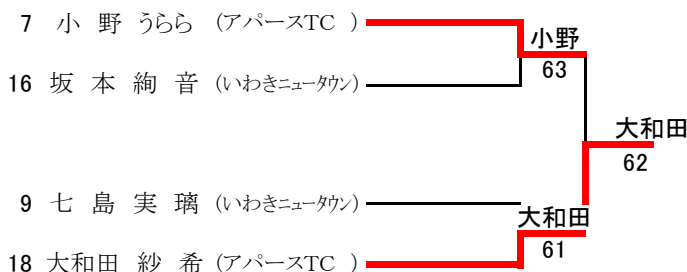

《フイートインコンソレーション》

《メインドロー》

シード順 1. 島村・志賀 2. 菅野慧・菅野央 3、4. 鈴木・大坂、柳葉・斎藤

3, 4位決定戦

7, 8位決定戦

U14女子シングルス

《フイート・インコンソレーション》

《メインドロー》

9,10位決定戦

3, 4位決定戦

11,12位決定戦

U14女子ダブルス

《フイート・インコンソレーション》

《メインドロー》

U12女子ダブルス

《フイート・インコンソレーション》