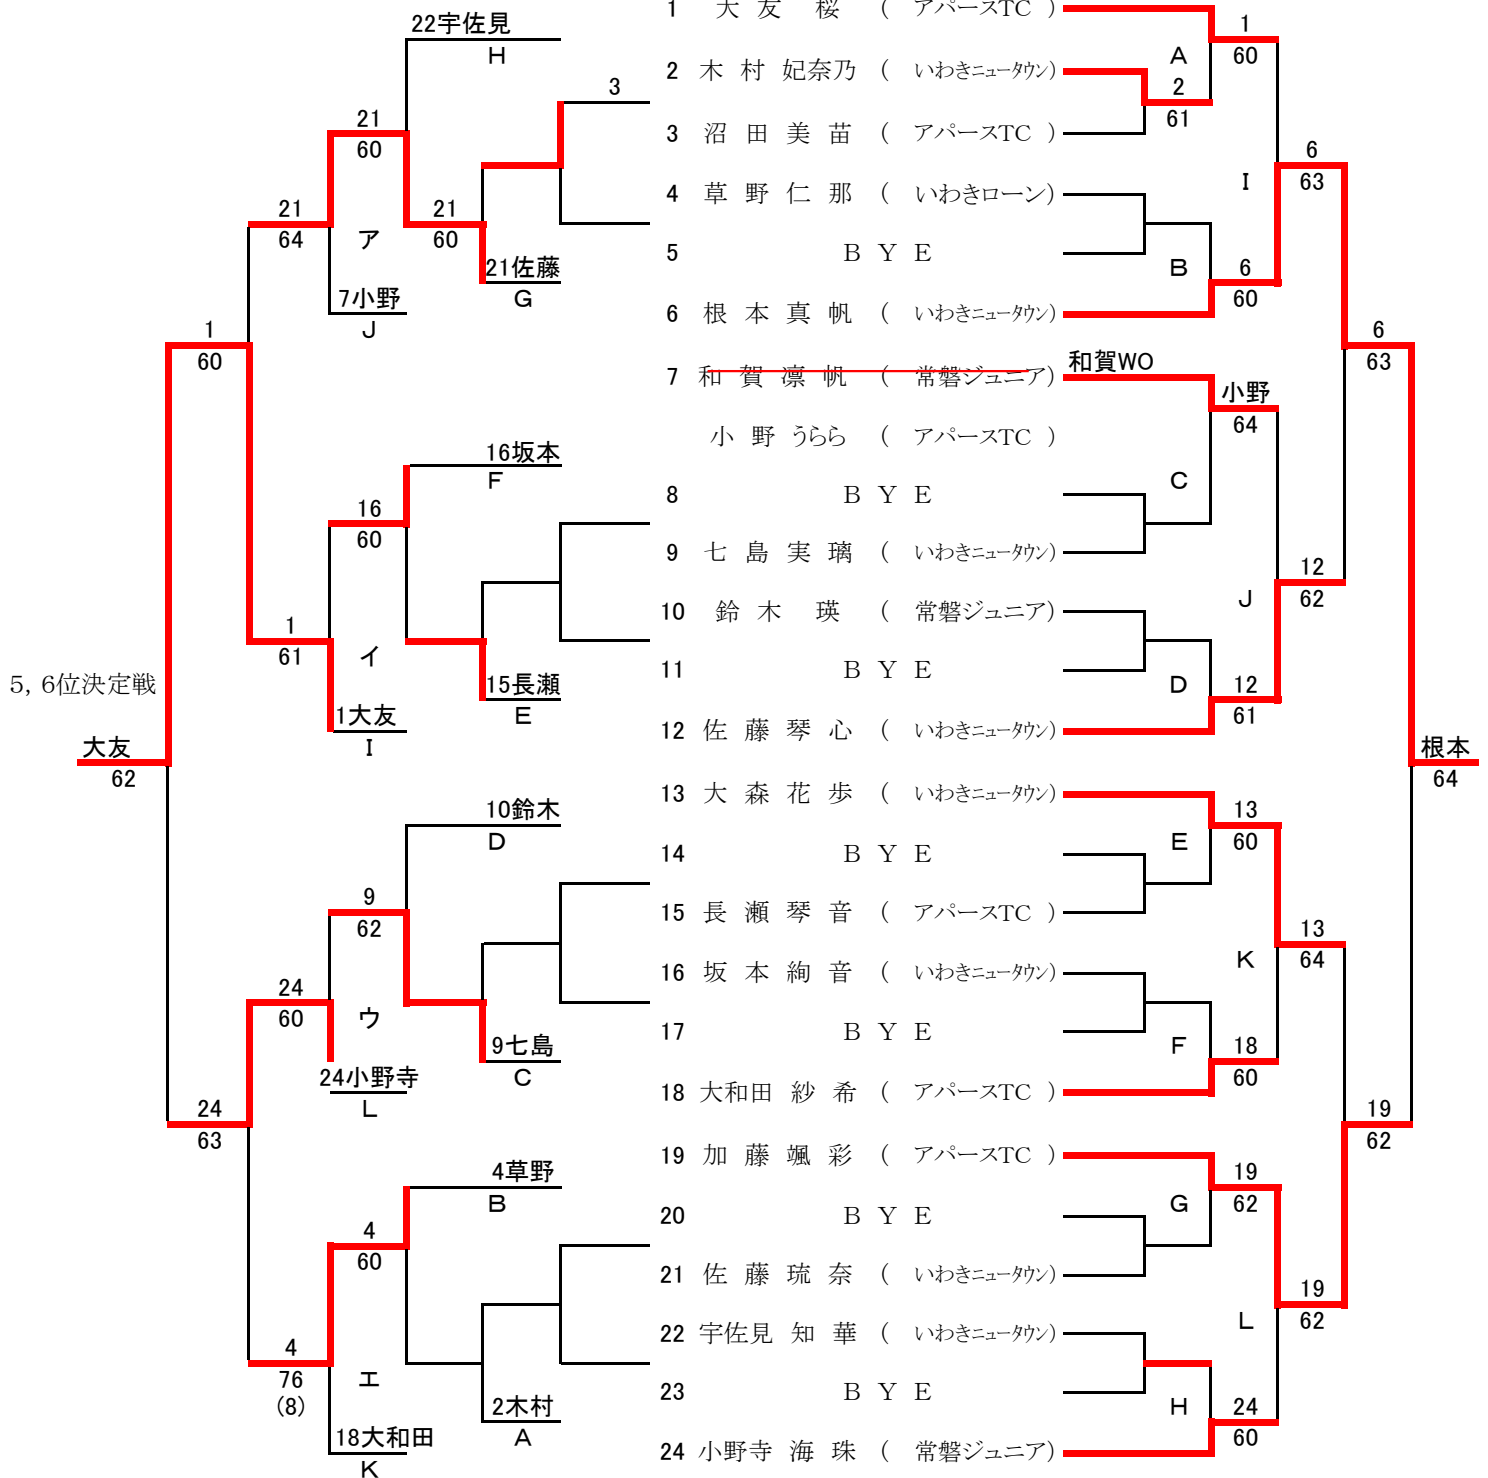

U14男子シングルス

《フィートインコンソレーション》

《メインドロー》

シード順 1. 加藤 2. 種田 3、4. 鈴木真、鈴木崇 5～8. 早坂、鈴木悠、山木、渡部

9,10位決定戦

3, 4位決定戦

11,12位決定戦

U14男子ダブルス

《フイートインコンソレーション》

《メインドロー》

シード順 1. 島村・志賀 2. 菅野慧・菅野央 3、4. 鈴木・大坂、柳葉・斎藤

3, 4位決定戦

7, 8位決定戦

U14女子シングルス

《フイート・インコンソレーション》

《メインドロー》

9,10位決定戦

3, 4位決定戦

11,12位決定戦

U14女子ダブルス

《フイート・インコンソレーション》

《メインドロー》

U12女子ダブルス

《フイート・インコンソレーション》