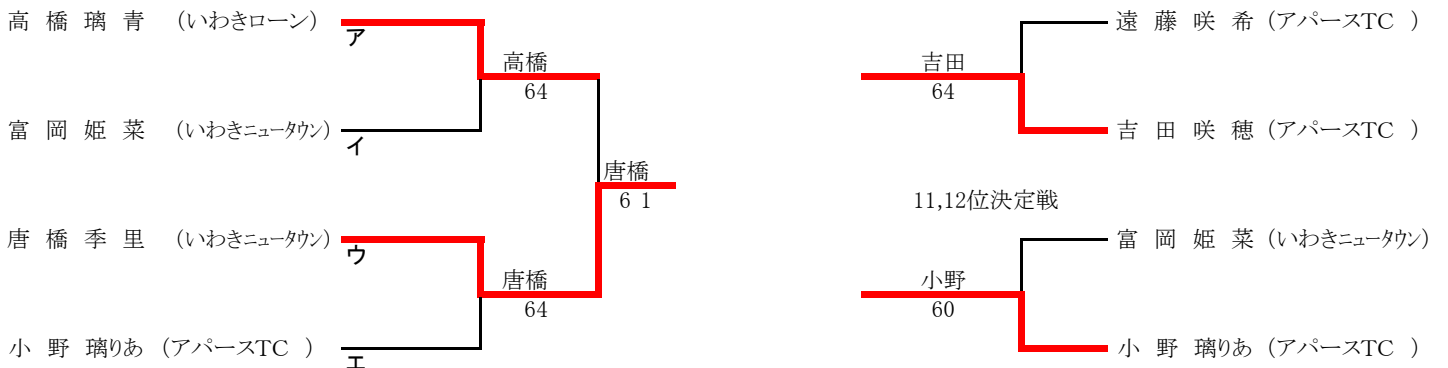

9,10位決定戦

3, 4位決定戦