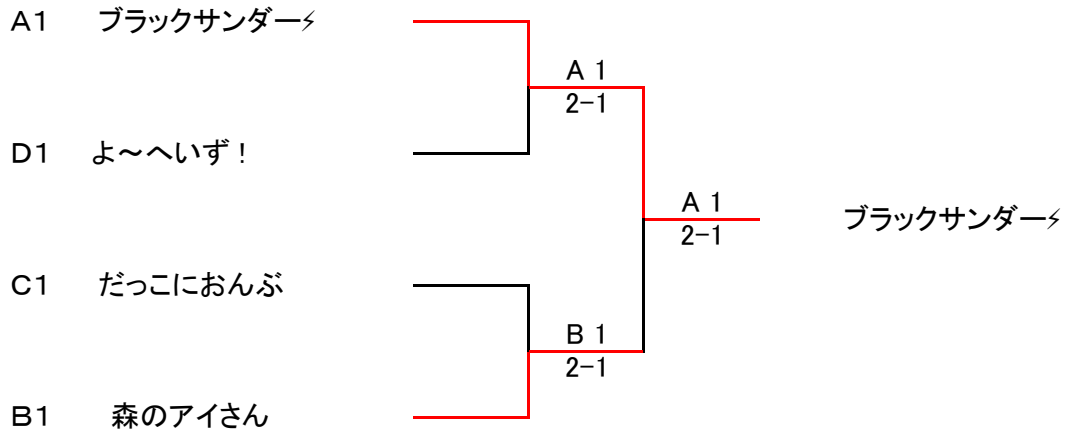

## 《Dブロック》

		1	2	3	4	勝	敗	順位
1	よ〜へいず!		2-1 6 2 2 6 7 6	2-0 6 1 6 5	2-1 3 6 6 1 7 3	3	0	1
2	MMフラグ	1-2 2 6 6 2 6 7		2-0 6 3 6 5	1-2 4 6 6 2 5 7	1	2	2
3	チョコチョコ とかげ	0-2 1 6 5 6	0-2 3 6 5 6		2-0 6 4 6 1	1	2	3
4	Greeeen girls	1-2 6 3 1 6 3 7	2-1 6 4 2 6 7 5	0-2 4 6 1 6		1	2	4

0.56

0.47

0.39

試合の順序 1-2、3-4、1-3、2-4、1-4、2-3

【1位トーナメント】

【2位トーナメント】

【3位・4位トーナメント】

※3位・4位トーナメントは、試合数を考慮して作成致しました。