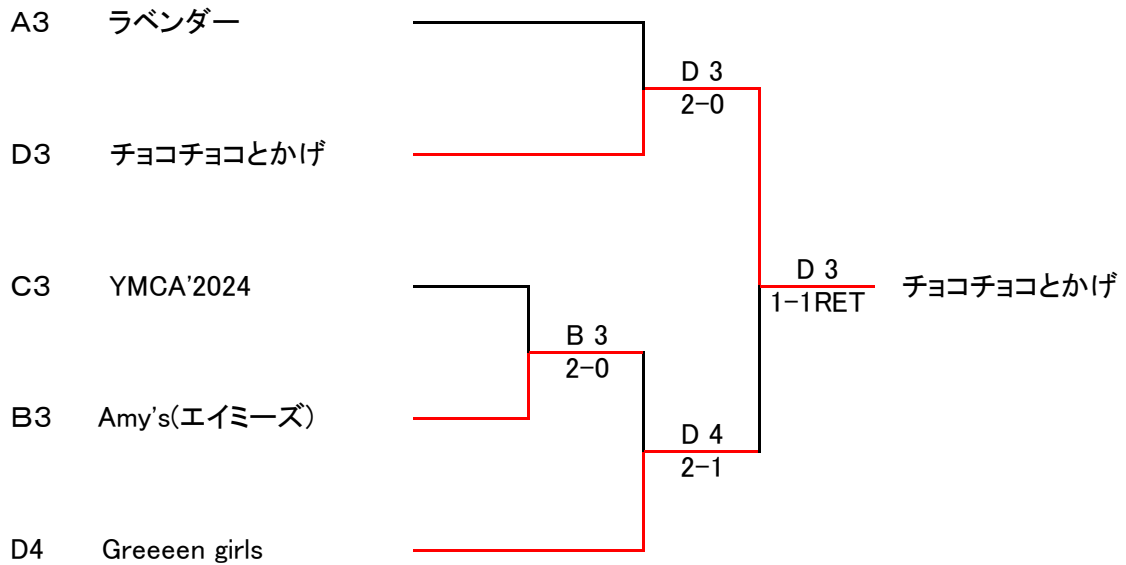

## 《Dブロック》

		1	2	3	4	勝	敗	順位
1	よ〜へいず!		2-1 6 2 2 6 7 6	2-0 6 1 6 5	2-1 3 6 6 1 7 3	3	0	1
2	MMフラグ	1-2 2 6 6 2 6 7		2-0 6 3 6 5	1-2 4 6 6 2 5 7	1	2	2
3	チョコチョコ とかげ	0-2 1 6 5 6	0-2 3 6 5 6		2-0 6 4 6 1	1	2	3
4	Greeeen girls	1-2 6 3 1 6 3 7	2-1 6 4 2 6 7 5	0-2 4 6 1 6		1	2	4

0.56

0.47

0.39

試合の順序 1-2、3-4、1-3、2-4、1-4、2-3

【1位トーナメント】

【2位トーナメント】

【3位・4位トーナメント】

※3位・4位トーナメントは、試合数を考慮して作成致しました。