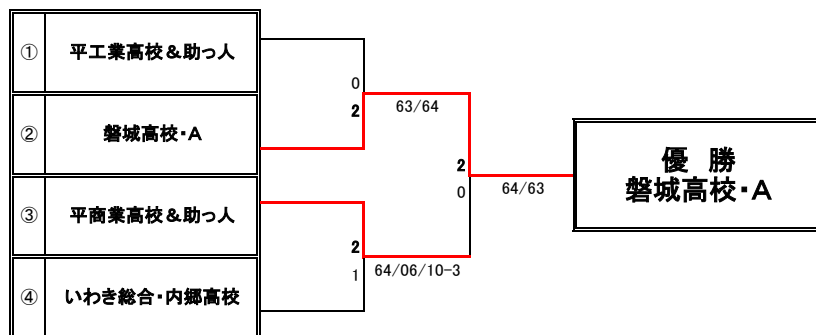

第7回いわきテニス祭り学校対抗OB・OGテニス交流会

【男子・決勝リーグ/T】

【1・2位トーナメント】