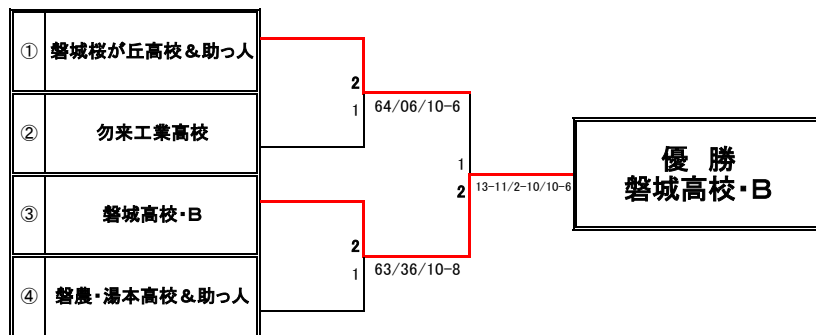

【3・4位トーナメント】