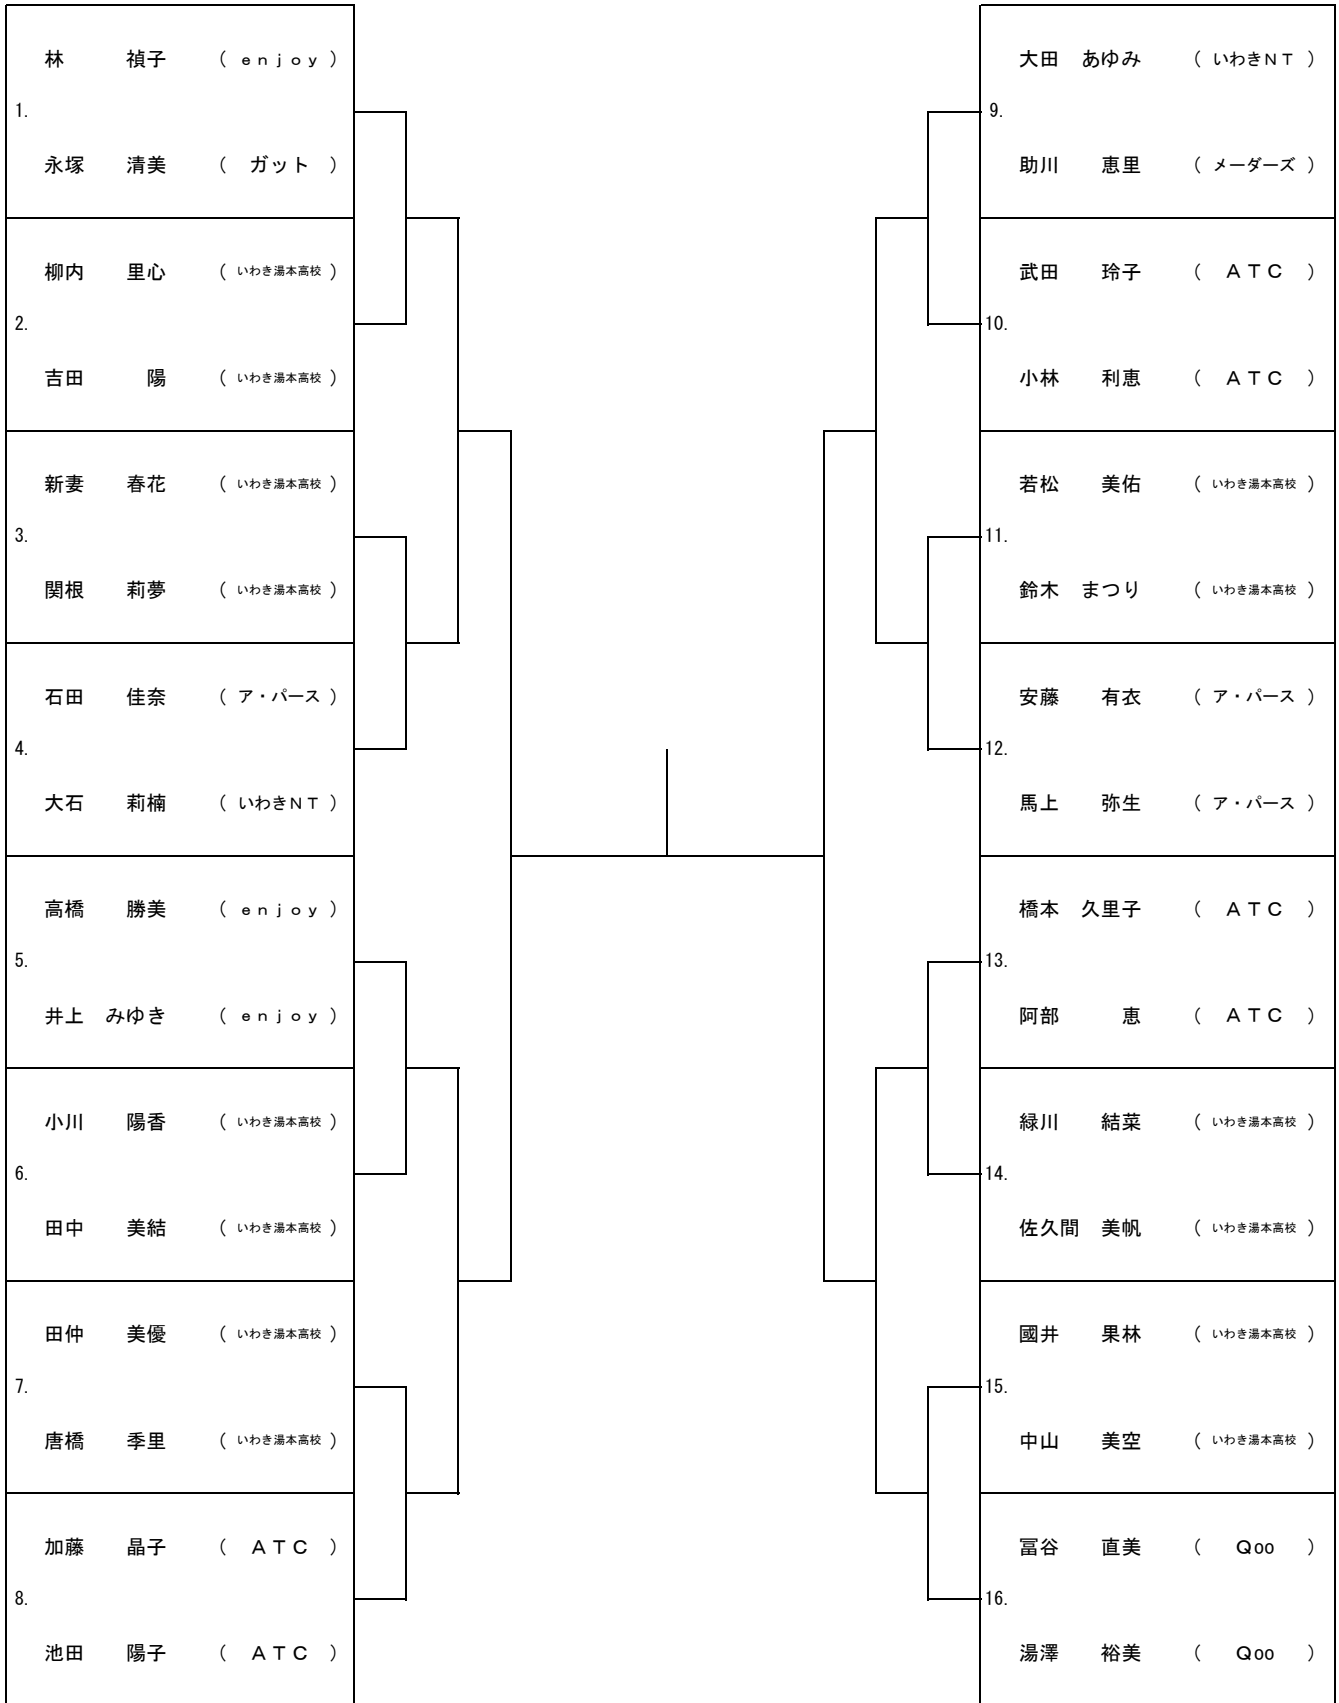

一般女子ダブルス

★男子45歳以上

		1. 宝来 浩一 山本 博史	2. 田仲 玄明 赤津 周喜	3. 小野 真一 根本 秀行	4. 赤津 司 関内 達也	勝 敗	取得ゲーム率	順 位
1.	宝来 浩一 (Q00) 山本 博史 (Q00)	/	—	—	—	—	— ( )	位
2.	田仲 玄明 (クロスロード) 赤津 周喜 (クロスロード)		—	—	—	—	— ( )	位
3.	小野 真一 (Q00) 根本 秀行 (Q00)		—	—	—	—	— ( )	位
4.	赤津 司 (クロスロード) 関内 達也 (クロスロード)		—	—	—	—	— ( )	位

★男子60歳以上

		1. 渡部 恒 大久保 健蔵	2. 飯塚 健一 渡辺 晃憲	3. 塚本 春彦 逸見 彰彦	4. 菅井 保彦 田中 孝夫	勝 敗	取得ゲーム率	順 位
1.	渡部 恒 (いわきベテラン) 大久保 健蔵 (メーダーズ)	/	—	—	—	—	— ( )	位
2.	飯塚 健一 (Q00) 渡辺 晃憲 (いわきNT)		—	—	—	—	— ( )	位
3.	塚本 春彦 (いわきNT) 逸見 彰彦 (いわきNT)		—	—	—	—	— ( )	位
4.	菅井 保彦 (メーダーズ) 田中 孝夫 (フラッシュ・アイ)		—	—	—	—	— ( )	位

★女子40歳以上

		1. 北 留美 高橋 美香	2. 横田 まゆみ 大竹 美美	3. 長瀬 美智代 佐藤 智子	4. 佐藤 正恵 海野 明美	5. 高木 光代 大友 加代子	勝 敗	取得ゲーム率	順 位
1.	北 留美 (ガット) 高橋 美香 (スマッシュ)	/	—	—	—	—	— ( )	位	
2.	横田 まゆみ (OTF) 大竹 美美 (OTF)		—	—	—	—	— ( )	位	
3.	長瀬 美智代 (Q00) 佐藤 智子 (enjoy)		—	—	—	—	— ( )	位	
4.	佐藤 正恵 (クロスロード) 海野 明美 (クロスロード)		—	—	—	—	— ( )	位	
5.	高木 光代 (ガット) 大友 加代子 (いわきローン)		—	—	—	—	— ( )	位	

★女子55歳以上

		1. 赤井 あゆみ 橋本 敦子	2. 菅原 千里 飯塚 敦子	3. 蒲生 要子 菊地 奈緒美	4. 菅野 春美 田中 静江	勝 敗	取得ゲーム率	順 位
1.	赤井 あゆみ (ガット) 橋本 敦子 (ガット)	/	—	—	—	—	— ( )	位
2.	菅原 千里 (enjoy) 飯塚 敦子 (enjoy)		—	—	—	—	— ( )	位
3.	蒲生 要子 (いわきNT) 菊地 奈緒美 (ガット)		—	—	—	—	— ( )	位
4.	菅野 春美 (スマッシュ) 田中 静江 (いわき中央TC)		—	—	—	—	— ( )	位