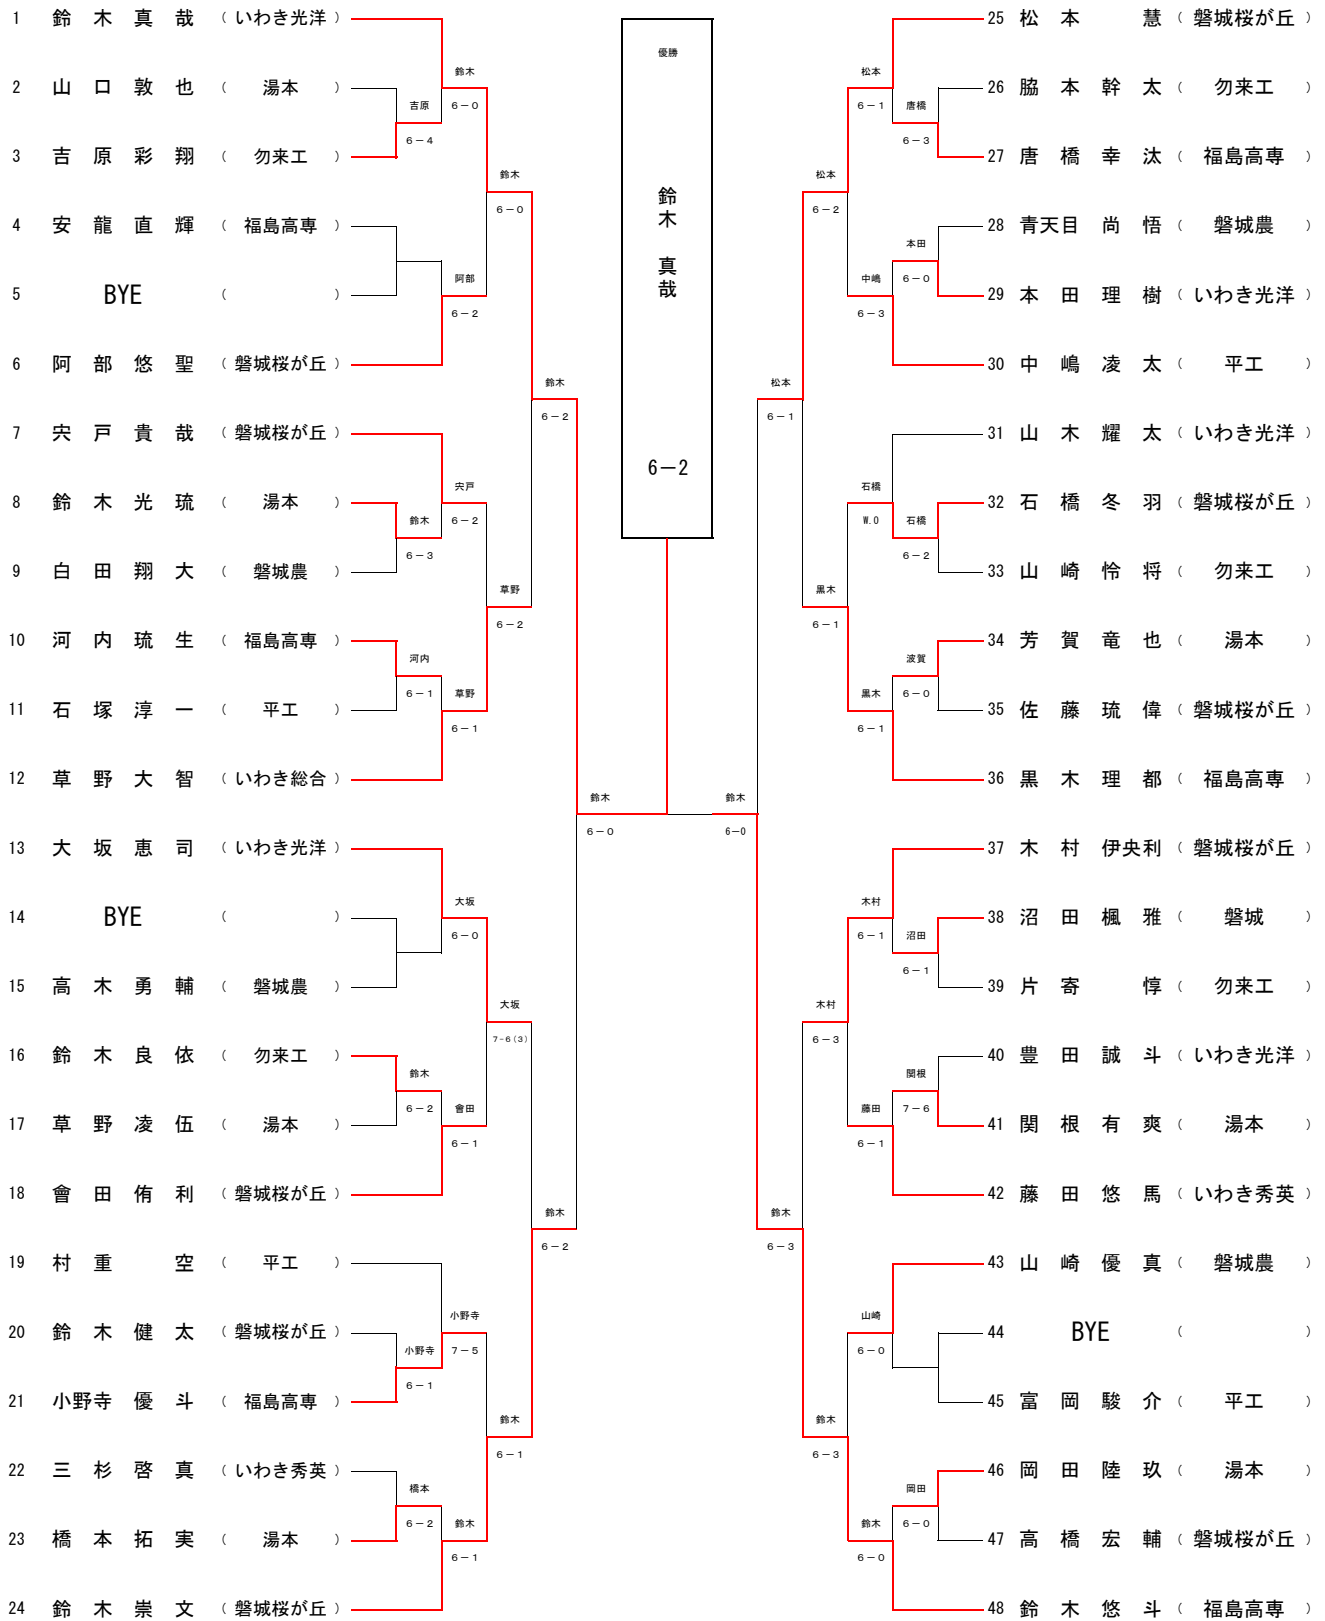

男子ダブルス 順位決定戦

3位決定戦

14	柳葉結斗 早坂斗健	(磐城)		篠原・原田		15	篠原健介 原田佑真	(磐城桜が丘)
				6-3				

5位決定戦

4	岡田大空 草野大智	(東日大昌平・いわき総合)		鈴木・大坂		21	鈴木真哉 大坂恵司	(いわき光洋)
				6-4				
				6-3				
8	鈴木悠斗 黒木悠理	(福島高专)		鈴木・大坂		22	松本貴 松戸慧哉	(磐城桜が丘)
				6-2				

19位決定戦

10	草野凌伍 関根有爽	(湯本)		草野・関根		18	村重淳 石塚空一	(平工)
				6-4				

女子ダブルス

県大会枠：14ペア

女子ダブルス 順位決定戦

3位決定戦

10 草野 仁那 鈴木 瑛 (磐城桜が丘)	和賀・須藤 6-4	11 和賀 凜帆 須藤 里奈 (いわき光洋)
-------------------------------	--------------	--------------------------------

11位決定戦

3 佐々木 綾乃 鈴木 ひかり (福島高専)	佐々木・鈴木 7-5	15 諏訪 凧 福田 咲香 (磐城農・勿来工)
--------------------------------	---------------	---------------------------------

13位決定戦

2 小林 咲優 房 葵花 (いわき光洋)	大谷・下妻 6-0	矢作・菅川 6-0	矢作・菅川 6-3	14 鈴木 春夏 一場 乃帆 (湯本・いわき光洋)
9 大谷 寧彩 妻 麗奈 (いわき光洋)				19 矢作 和佳 菅川 莉咲 (平商)

15位決定戦

2 小林 咲優 房 葵花 (いわき光洋)	鈴木・一場 6-0	14 鈴木 春夏 一場 乃帆 (湯本・いわき光洋)
------------------------------	--------------	-----------------------------------

U18男子シングルス

県大会枠：8名

U18女子シングルス

県大会枠：8名

シングルス 順位決定戦

男子シングルス