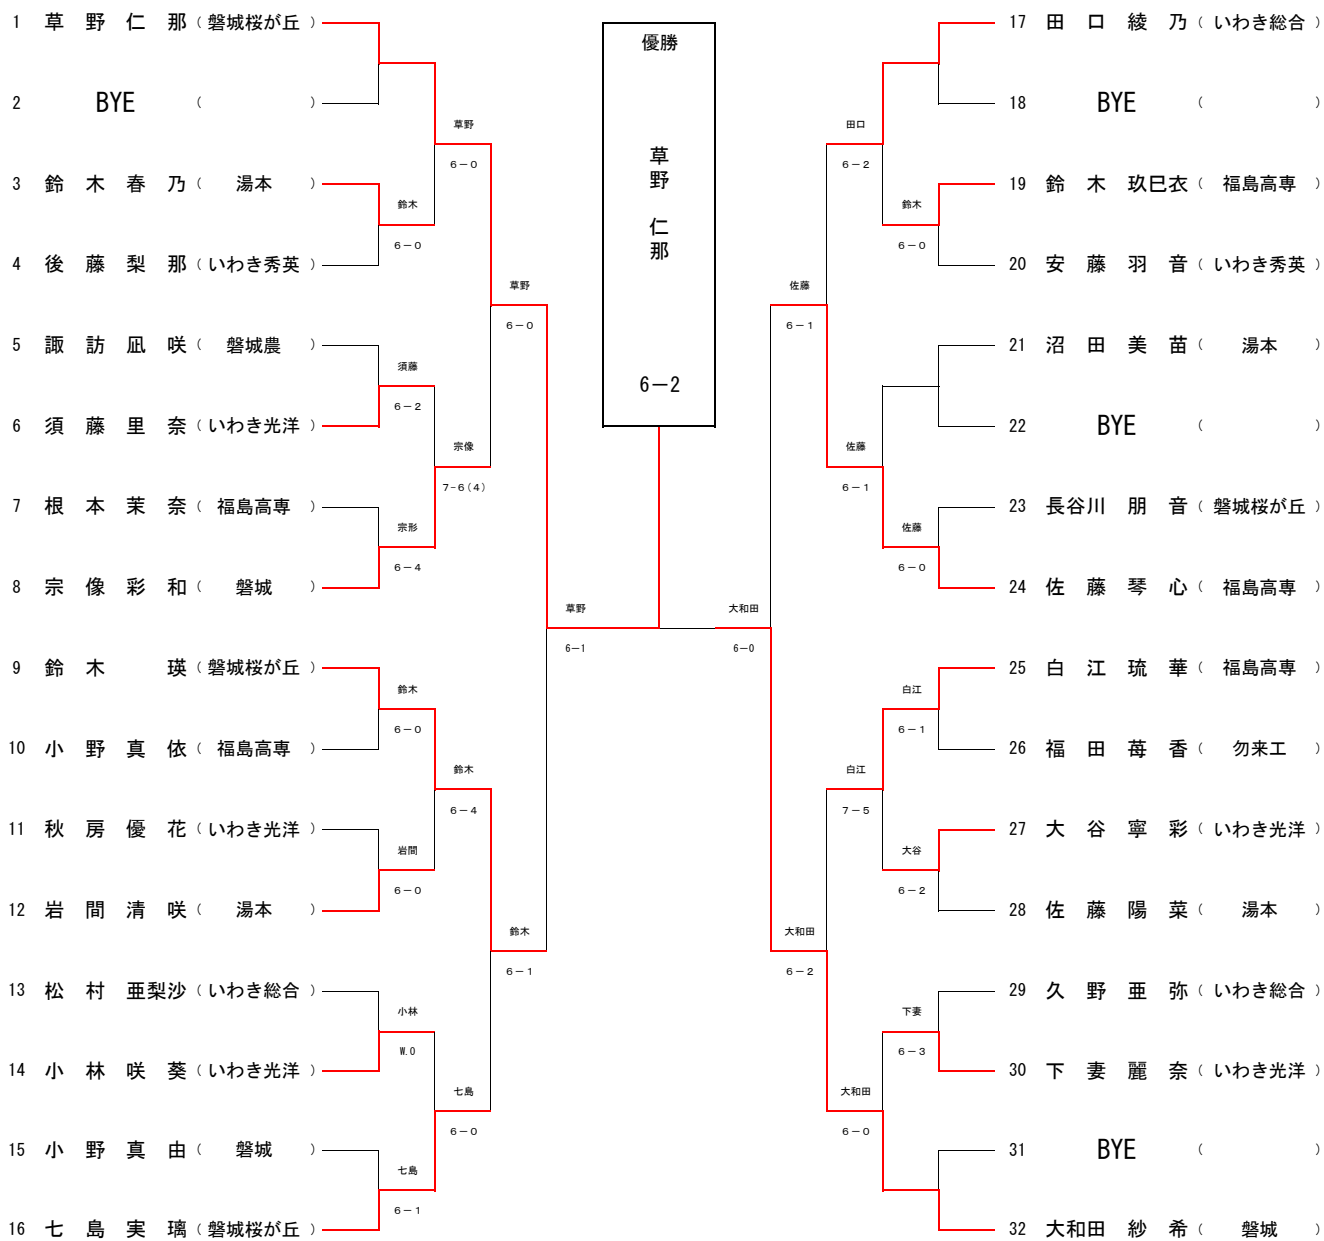

15位決定戦

2 小林 咲優 房 葵花 (いわき光洋)	鈴木・一場 6-0	14 鈴木 春夏 一場 乃帆 (湯本・いわき光洋)
------------------------------	--------------	-----------------------------------

U18男子シングルス

県大会枠：8名

U18女子シングルス

県大会枠：8名

シングルス 順位決定戦

男子シングルス