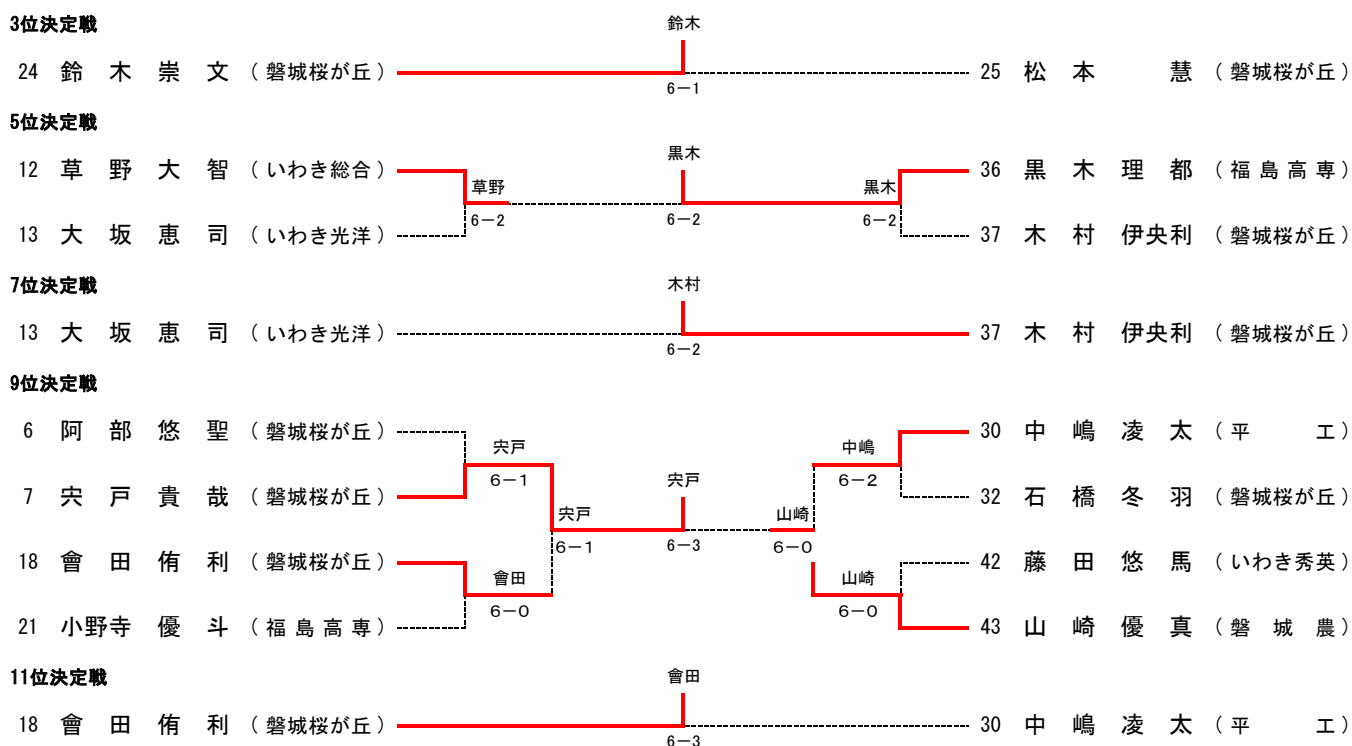

15位決定戦

2 小林 咲優 房 葵花 (いわき光洋)	鈴木・一場 6-0	14 鈴木 春夏 一場 乃帆 (湯本・いわき光洋)
------------------------------	--------------	-----------------------------------

U18男子シングルス

県大会枠：8名

U18女子シングルス

県大会枠：8名

シングルス 順位決定戦

男子シングルス