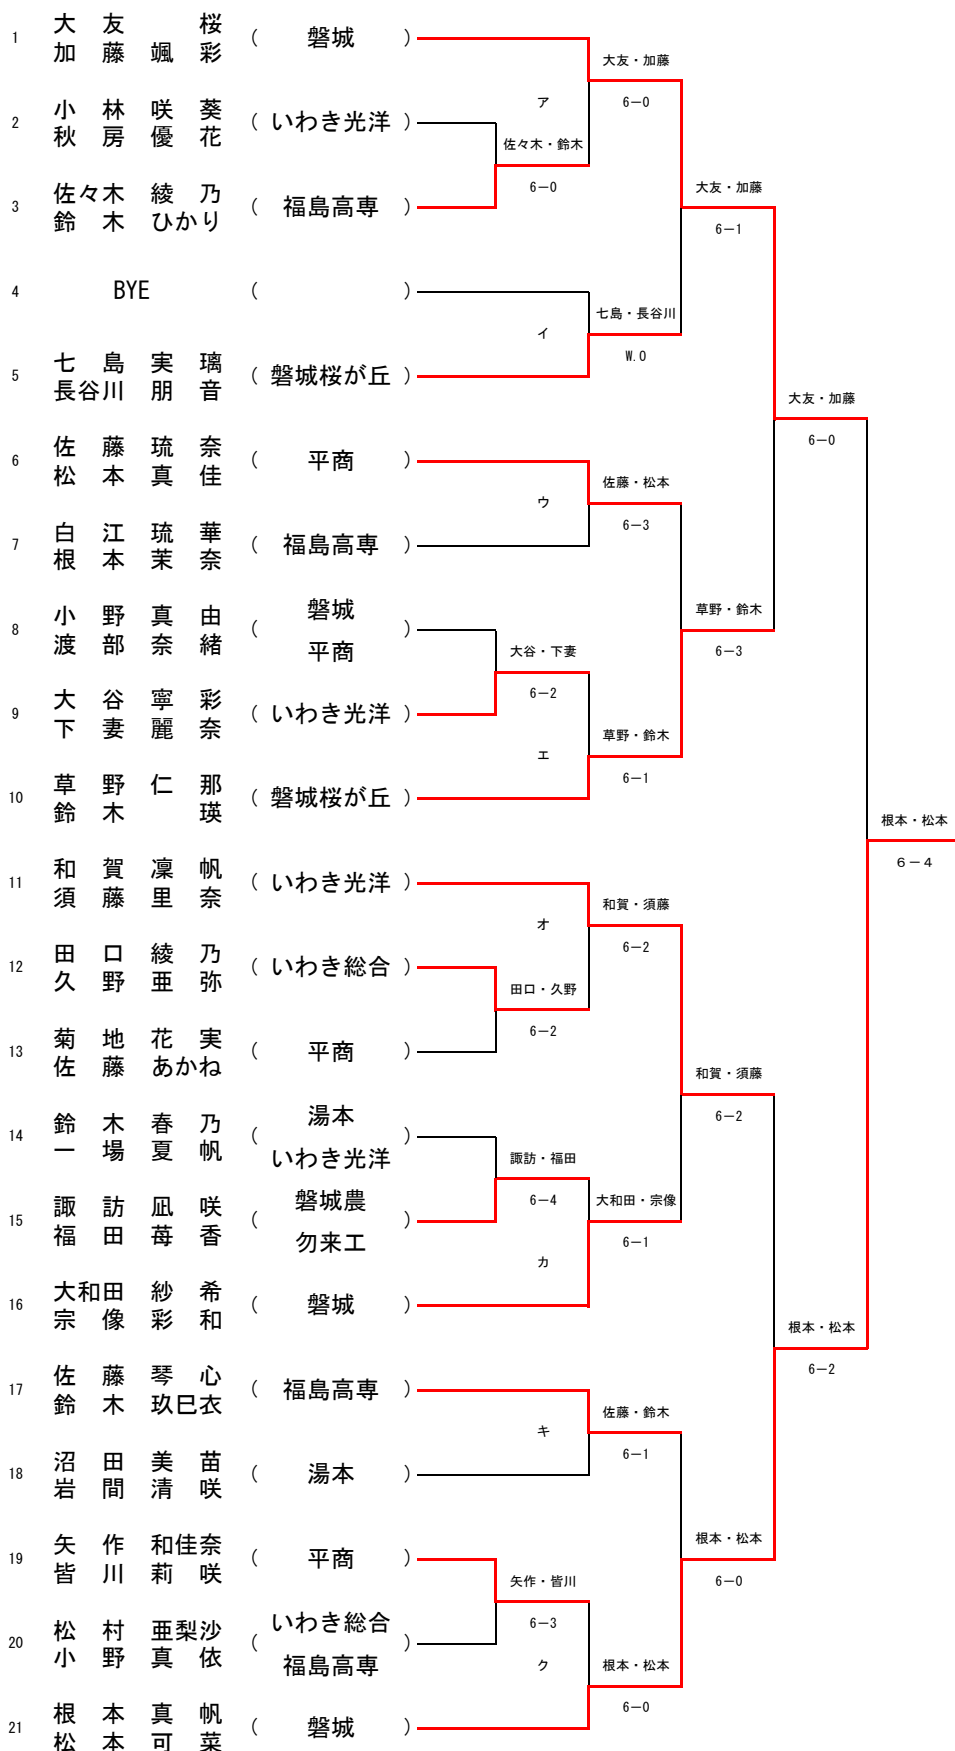

男子ダブルス 順位決定戦

3位決定戦

14	柳葉結斗 早坂斗健	(磐城)		篠原・原田		15	篠原健介 原田佑真	(磐城桜が丘)
				6-3				

5位決定戦

4	岡田大空 草野大智	(東日大昌平・いわき総合)		鈴木・大坂		21	鈴木真哉 大坂恵司	(いわき光洋)
				6-4				
				6-3				
8	鈴木悠斗 黒木悠理	(福島高专)		鈴木・大坂		22	松本貴 松戸慧哉	(磐城桜が丘)
				6-2				

15位決定戦

3	山口敦也 吉原彩翔	(湯本・勿来工)		鈴木・山崎		27	鈴木良依 山崎怜将	(勿来工)
				6-0				

17位決定戦

5	豊田誠斗 本田理樹	(いわき光洋)		村重・石塚		18	村重淳 石塚空一	(平工)
				4or5				
				6-2				
2	BYE	()		山崎・青木		16	小野寺優斗 唐橋幸汰	(福島高专)
				2or3				
				6-1				
6	白田翔大 高木大輔	(磐城農)		山崎・青木		20	鈴木光琉 芳賀竜也	(湯本)
				6or7				
				6-1				
9	片寄惇太 脇本幹太	(勿来工)		藤田・三杉		25	藤田悠馬 三杉啓真	(いわき秀英)
				8or9				
				6-4				
12	佐藤琉偉 高橋宏輔	(磐城桜が丘)		山崎・青木		26	橋本拓実 岡田陸	(湯本)
				6-1				
				6-4				
10	草野凌伍 関根有爽	(湯本)		山崎・青木		23	山崎優真 青木尚悟	(磐城農)
				10or11				
				6-4				

19位決定戦

10	草野凌伍 関根有爽	(湯本)		草野・関根		18	村重淳 石塚空一	(平工)
				6-4				

女子ダブルス

県大会枠：14ペア

女子ダブルス 順位決定戦

3位決定戦

10 草野 仁那 鈴木 瑛 (磐城桜が丘)	和賀・須藤 6-4	11 和賀 凜帆 須藤 里奈 (いわき光洋)
-------------------------------	--------------	--------------------------------