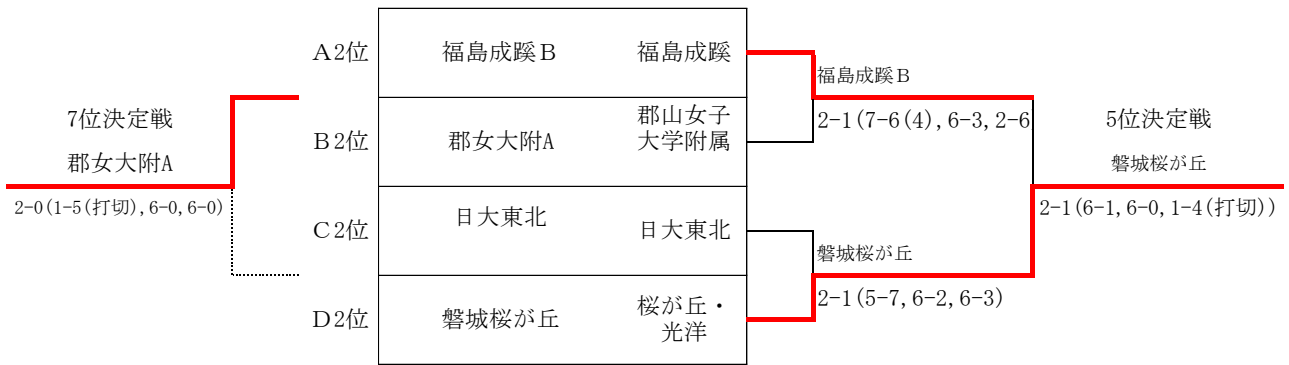

女子 予選リーグ

Aブロック			松戸国際	平商	葵	福島成蹊	勝敗	順位
1	Esperanza	松戸国際		3-0 D1:6-1 D2:6-1 D3:6-2	3-0 D1:6-2 D2:6-3 D3:6-2	3-0 D1:6-2 D2:6-2 D3:6-1	3-0	1
2	まもらぶ♡	平商	0-3 D1:1-6 D2:1-6 D3:2-6		1-2 D1:1-6 D2:0-6 D3:6-3	0-3 D1:5-7 D2:4-6 D3:3-6	0-3	4
3	#ハネムーン	葵	0-3 D1:2-6 D2:3-6 D3:2-6	2-1 D1:6-1 D2:6-0 D3:3-6		1-2 D1:2-6 D2:6-3 D3:1-6	1-2	3
4	福島成蹊B	福島成蹊	0-3 D1:2-6 D2:2-6 D3:1-6	3-0 D1:7-5 D2:6-4 D3:6-3	2-1 D1:6-2 D2:3-6 D3:6-1		2-1	2

Bブロック			磐城	郡山女子大学附属	相馬・相馬東	高専・成蹊	勝敗	順位
5	チキらないチキンズ	磐城		3-0 D1:6-3 D2:6-2 D3:6-0	3-0 D1:6-0 D2:6-0 D3:6-0	3-0 D1:6-1 D2:6-0 D3:6-0	3-0	1
6	郡女大附A	郡山女子大学附属	0-3 D1:3-6 D2:2-6 D3:0-6		3-0 D1:6-2 D2:6-1 D3:6-3	3-0 D1:6-4 D2:6-2 D3:6-1	2-1	2
7	相双海娘第1班	相馬・相馬東	0-3 D1:0-6 D2:0-6 D3:0-6	0-3 D1:2-6 D2:1-6 D3:3-6		2-1 D1:3-6 D2:6-2 D3:6-2	1-2	3
8	福島高専女子	高専・成蹊	0-3 D1:1-6 D2:0-6 D3:0-6	0-3 D1:4-6 D2:2-6 D3:1-6	1-2 D1:6-3 D2:2-6 D3:2-6		0-3	4

Cブロック			越谷南	日大東北	福島商・福島北	光洋・越谷南	勝敗	順位
9	越谷南	越谷南		2-1 D1:6-7(6) D2:7-6(3) D3:6-3	3-0 D1:6-1 D2:6-0 D3:6-1	3-0 D1:6-3 D2:6-0 D3:6-0	3-0	1
10	日大東北	日大東北	1-2 D1:7-6(6) D2:6-7(3) D3:3-6		3-0 D1:6-3 D2:6-2 D3:6-2	3-0 D1:6-0 D2:6-0 D3:7-5	2-1	2
11	福島商業・福島北	福島商・福島北	0-3 D1:1-6 D2:0-6 D3:1-6	0-3 D1:3-6 D2:2-6 D3:2-6		1-2 D1:2-6 D2:6-1 D3:5-7	0-3	4
12	チーム光洋	光洋・越谷南	0-3 D1:3-6 D2:0-6 D3:0-6	0-3 D1:0-6 D2:0-6 D3:5-7	2-1 D1:6-2 D2:1-6 D3:7-5		1-2	3

Dブロック			桜が丘・光洋	福島成蹊	会津学鳳・葵	湯本・総合・磐城	勝敗	順位
13	磐城桜が丘	桜が丘・光洋		1-2 D1:2-6 D2:6-1 D3:2-6	3-0 D1:6-3 D2:6-0 D3:6-0	3-0 D1:6-2 D2:6-0 D3:6-2	2-1	2
14	福島成蹊A	福島成蹊	2-1 D1:6-2 D2:1-6 D3:6-2		3-0 D1:6-0 D2:6-0 D3:6-0	2-1 D1:4-6 D2:6-2 D3:6-0	3-0	1
15	会津学鳳	会津学鳳・葵	0-3 D1:3-6 D2:0-6 D3:0-6	0-3 D1:0-6 D2:0-6 D3:0-6		1-2 D1:1-6 D2:3-6 D3:7-5	0-3	4
16	フラフラガールズ	湯本・総合・磐城	0-3 D1:2-6 D2:0-6 D3:2-6	1-2 D1:6-4 D2:2-6 D3:0-6	2-1 D1:6-1 D2:6-3 D3:5-7		1-2	3

女子 順位決定戦