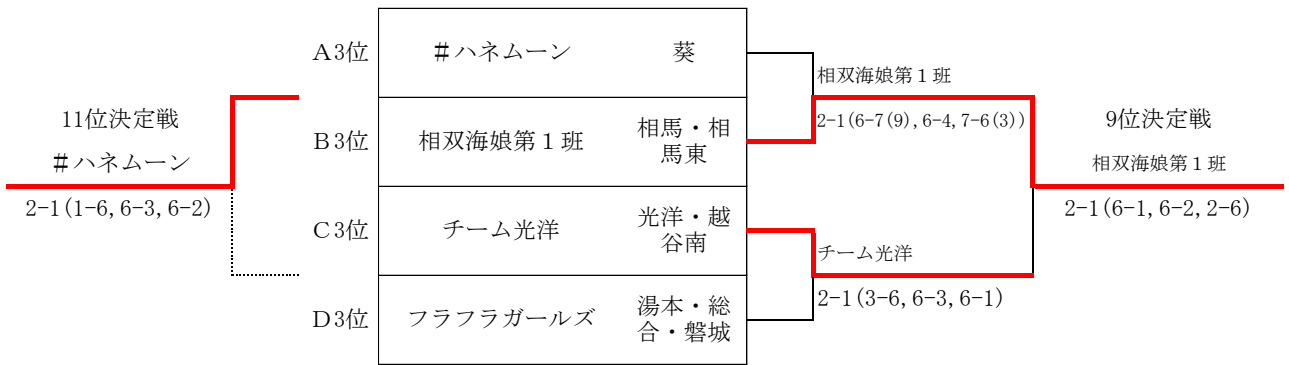

女子 予選リーグ

Aブロック			松戸国際	平商	葵	福島成蹊	勝敗	順位
1	Esperanza	松戸国際		3-0 D1:6-1 D2:6-1 D3:6-2	3-0 D1:6-2 D2:6-3 D3:6-2	3-0 D1:6-2 D2:6-2 D3:6-1	3-0	1
2	まもらぶ♡	平商	0-3 D1:1-6 D2:1-6 D3:2-6		1-2 D1:1-6 D2:0-6 D3:6-3	0-3 D1:5-7 D2:4-6 D3:3-6	0-3	4
3	#ハネムーン	葵	0-3 D1:2-6 D2:3-6 D3:2-6	2-1 D1:6-1 D2:6-0 D3:3-6		1-2 D1:2-6 D2:6-3 D3:1-6	1-2	3
4	福島成蹊B	福島成蹊	0-3 D1:2-6 D2:2-6 D3:1-6	3-0 D1:7-5 D2:6-4 D3:6-3	2-1 D1:6-2 D2:3-6 D3:6-1		2-1	2

Bブロック			磐城	郡山女子大学附属	相馬・相馬東	高専・成蹊	勝敗	順位
5	チキらないチキンズ	磐城		3-0 D1:6-3 D2:6-2 D3:6-0	3-0 D1:6-0 D2:6-0 D3:6-0	3-0 D1:6-1 D2:6-0 D3:6-0	3-0	1
6	郡女大附A	郡山女子大学附属	0-3 D1:3-6 D2:2-6 D3:0-6		3-0 D1:6-2 D2:6-1 D3:6-3	3-0 D1:6-4 D2:6-2 D3:6-1	2-1	2
7	相双海娘第1班	相馬・相馬東	0-3 D1:0-6 D2:0-6 D3:0-6	0-3 D1:2-6 D2:1-6 D3:3-6		2-1 D1:3-6 D2:6-2 D3:6-2	1-2	3
8	福島高専女子	高専・成蹊	0-3 D1:1-6 D2:0-6 D3:0-6	0-3 D1:4-6 D2:2-6 D3:1-6	1-2 D1:6-3 D2:2-6 D3:2-6		0-3	4

Cブロック			越谷南	日大東北	福島商・福島北	光洋・越谷南	勝敗	順位
9	越谷南	越谷南		2-1 D1:6-7(6) D2:7-6(3) D3:6-3	3-0 D1:6-1 D2:6-0 D3:6-1	3-0 D1:6-3 D2:6-0 D3:6-0	3-0	1
10	日大東北	日大東北	1-2 D1:7-6(6) D2:6-7(3) D3:3-6		3-0 D1:6-3 D2:6-2 D3:6-2	3-0 D1:6-0 D2:6-0 D3:7-5	2-1	2
11	福島商業・福島北	福島商・福島北	0-3 D1:1-6 D2:0-6 D3:1-6	0-3 D1:3-6 D2:2-6 D3:2-6		1-2 D1:2-6 D2:6-1 D3:5-7	0-3	4
12	チーム光洋	光洋・越谷南	0-3 D1:3-6 D2:0-6 D3:0-6	0-3 D1:0-6 D2:0-6 D3:5-7	2-1 D1:6-2 D2:1-6 D3:7-5		1-2	3

Dブロック			桜が丘・光洋	福島成蹊	会津学鳳・葵	湯本・総合・磐城	勝敗	順位
13	磐城桜が丘	桜が丘・光洋		1-2 D1:2-6 D2:6-1 D3:2-6	3-0 D1:6-3 D2:6-0 D3:6-0	3-0 D1:6-2 D2:6-0 D3:6-2	2-1	2
14	福島成蹊A	福島成蹊	2-1 D1:6-2 D2:1-6 D3:6-2		3-0 D1:6-0 D2:6-0 D3:6-0	2-1 D1:4-6 D2:6-2 D3:6-0	3-0	1
15	会津学鳳	会津学鳳・葵	0-3 D1:3-6 D2:0-6 D3:0-6	0-3 D1:0-6 D2:0-6 D3:0-6		1-2 D1:1-6 D2:3-6 D3:7-5	0-3	4
16	フラフラガールズ	湯本・総合・磐城	0-3 D1:2-6 D2:0-6 D3:2-6	1-2 D1:6-4 D2:2-6 D3:0-6	2-1 D1:6-1 D2:6-3 D3:5-7		1-2	3

女子 順位決定戦