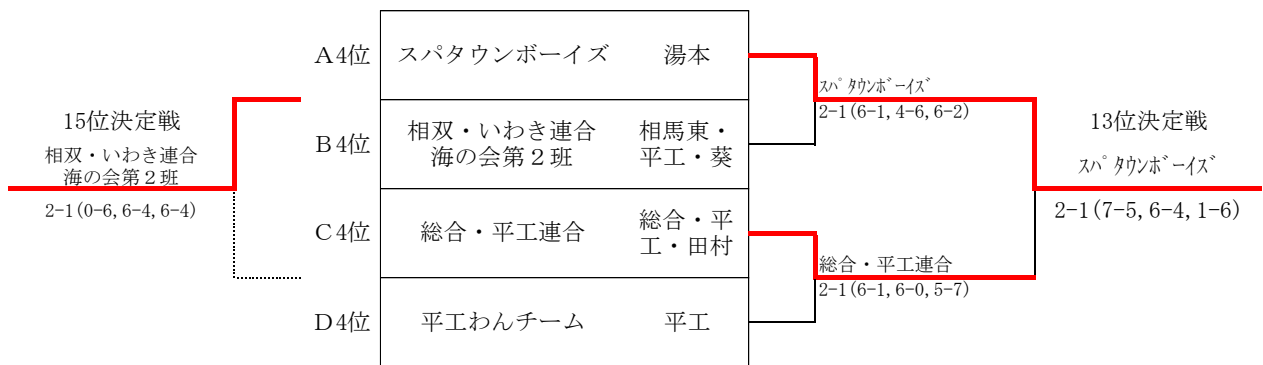

男子 順位決定戦

女子 予選リーグ

Aブロック			松戸国際	平商	葵	福島成蹊	勝敗	順位
1	Esperanza	松戸国際		3-0 D1:6-1 D2:6-1 D3:6-2	3-0 D1:6-2 D2:6-3 D3:6-2	3-0 D1:6-2 D2:6-2 D3:6-1	3-0	1
2	まもらぶ♡	平商	0-3 D1:1-6 D2:1-6 D3:2-6		1-2 D1:1-6 D2:0-6 D3:6-3	0-3 D1:5-7 D2:4-6 D3:3-6	0-3	4
3	#ハネムーン	葵	0-3 D1:2-6 D2:3-6 D3:2-6	2-1 D1:6-1 D2:6-0 D3:3-6		1-2 D1:2-6 D2:6-3 D3:1-6	1-2	3
4	福島成蹊B	福島成蹊	0-3 D1:2-6 D2:2-6 D3:1-6	3-0 D1:7-5 D2:6-4 D3:6-3	2-1 D1:6-2 D2:3-6 D3:6-1		2-1	2

Bブロック			磐城	郡山女子大学附属	相馬・相馬東	高専・成蹊	勝敗	順位
5	チキらないチキンズ	磐城		3-0 D1:6-3 D2:6-2 D3:6-0	3-0 D1:6-0 D2:6-0 D3:6-0	3-0 D1:6-1 D2:6-0 D3:6-0	3-0	1
6	郡女大附A	郡山女子大学附属	0-3 D1:3-6 D2:2-6 D3:0-6		3-0 D1:6-2 D2:6-1 D3:6-3	3-0 D1:6-4 D2:6-2 D3:6-1	2-1	2
7	相双海娘第1班	相馬・相馬東	0-3 D1:0-6 D2:0-6 D3:0-6	0-3 D1:2-6 D2:1-6 D3:3-6		2-1 D1:3-6 D2:6-2 D3:6-2	1-2	3
8	福島高専女子	高専・成蹊	0-3 D1:1-6 D2:0-6 D3:0-6	0-3 D1:4-6 D2:2-6 D3:1-6	1-2 D1:6-3 D2:2-6 D3:2-6		0-3	4

Cブロック			越谷南	日大東北	福島商・福島北	光洋・越谷南	勝敗	順位
9	越谷南	越谷南		2-1 D1:6-7(6) D2:7-6(3) D3:6-3	3-0 D1:6-1 D2:6-0 D3:6-1	3-0 D1:6-3 D2:6-0 D3:6-0	3-0	1
10	日大東北	日大東北	1-2 D1:7-6(6) D2:6-7(3) D3:3-6		3-0 D1:6-3 D2:6-2 D3:6-2	3-0 D1:6-0 D2:6-0 D3:7-5	2-1	2
11	福島商業・福島北	福島商・福島北	0-3 D1:1-6 D2:0-6 D3:1-6	0-3 D1:3-6 D2:2-6 D3:2-6		1-2 D1:2-6 D2:6-1 D3:5-7	0-3	4
12	チーム光洋	光洋・越谷南	0-3 D1:3-6 D2:0-6 D3:0-6	0-3 D1:0-6 D2:0-6 D3:5-7	2-1 D1:6-2 D2:1-6 D3:7-5		1-2	3

Dブロック			桜が丘・光洋	福島成蹊	会津学鳳・葵	湯本・総合・磐城	勝敗	順位
13	磐城桜が丘	桜が丘・光洋		1-2 D1:2-6 D2:6-1 D3:2-6	3-0 D1:6-3 D2:6-0 D3:6-0	3-0 D1:6-2 D2:6-0 D3:6-2	2-1	2
14	福島成蹊A	福島成蹊	2-1 D1:6-2 D2:1-6 D3:6-2		3-0 D1:6-0 D2:6-0 D3:6-0	2-1 D1:4-6 D2:6-2 D3:6-0	3-0	1
15	会津学鳳	会津学鳳・葵	0-3 D1:3-6 D2:0-6 D3:0-6	0-3 D1:0-6 D2:0-6 D3:0-6		1-2 D1:1-6 D2:3-6 D3:7-5	0-3	4
16	フラフラガールズ	湯本・総合・磐城	0-3 D1:2-6 D2:0-6 D3:2-6	1-2 D1:6-4 D2:2-6 D3:0-6	2-1 D1:6-1 D2:6-3 D3:5-7		1-2	3