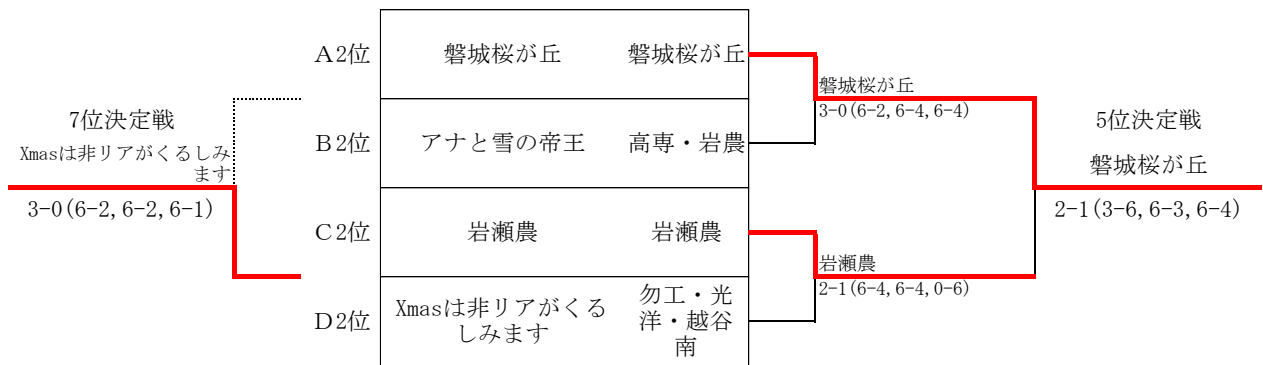

男子 順位決定戦

女子 予選リーグ

Aブロック			松戸国際	平商	葵	福島成蹊	勝敗	順位
1	Esperanza	松戸国際		3-0 D1:6-1 D2:6-1 D3:6-2	3-0 D1:6-2 D2:6-3 D3:6-2	3-0 D1:6-2 D2:6-2 D3:6-1	3-0	1
2	まもらぶ♡	平商	0-3 D1:1-6 D2:1-6 D3:2-6		1-2 D1:1-6 D2:0-6 D3:6-3	0-3 D1:5-7 D2:4-6 D3:3-6	0-3	4
3	#ハネムーン	葵	0-3 D1:2-6 D2:3-6 D3:2-6	2-1 D1:6-1 D2:6-0 D3:3-6		1-2 D1:2-6 D2:6-3 D3:1-6	1-2	3
4	福島成蹊B	福島成蹊	0-3 D1:2-6 D2:2-6 D3:1-6	3-0 D1:7-5 D2:6-4 D3:6-3	2-1 D1:6-2 D2:3-6 D3:6-1		2-1	2

Bブロック			磐城	郡山女子大学附属	相馬・相馬東	高専・成蹊	勝敗	順位
5	チキらないチキンズ	磐城		3-0 D1:6-3 D2:6-2 D3:6-0	3-0 D1:6-0 D2:6-0 D3:6-0	3-0 D1:6-1 D2:6-0 D3:6-0	3-0	1
6	郡女大附A	郡山女子大学附属	0-3 D1:3-6 D2:2-6 D3:0-6		3-0 D1:6-2 D2:6-1 D3:6-3	3-0 D1:6-4 D2:6-2 D3:6-1	2-1	2
7	相双海娘第1班	相馬・相馬東	0-3 D1:0-6 D2:0-6 D3:0-6	0-3 D1:2-6 D2:1-6 D3:3-6		2-1 D1:3-6 D2:6-2 D3:6-2	1-2	3
8	福島高専女子	高専・成蹊	0-3 D1:1-6 D2:0-6 D3:0-6	0-3 D1:4-6 D2:2-6 D3:1-6	1-2 D1:6-3 D2:2-6 D3:2-6		0-3	4

Cブロック			越谷南	日大東北	福島商・福島北	光洋・越谷南	勝敗	順位
9	越谷南	越谷南		2-1 D1:6-7(6) D2:7-6(3) D3:6-3	3-0 D1:6-1 D2:6-0 D3:6-1	3-0 D1:6-3 D2:6-0 D3:6-0	3-0	1
10	日大東北	日大東北	1-2 D1:7-6(6) D2:6-7(3) D3:3-6		3-0 D1:6-3 D2:6-2 D3:6-2	3-0 D1:6-0 D2:6-0 D3:7-5	2-1	2
11	福島商業・福島北	福島商・福島北	0-3 D1:1-6 D2:0-6 D3:1-6	0-3 D1:3-6 D2:2-6 D3:2-6		1-2 D1:2-6 D2:6-1 D3:5-7	0-3	4
12	チーム光洋	光洋・越谷南	0-3 D1:3-6 D2:0-6 D3:0-6	0-3 D1:0-6 D2:0-6 D3:5-7	2-1 D1:6-2 D2:1-6 D3:7-5		1-2	3

Dブロック			桜が丘・光洋	福島成蹊	会津学鳳・葵	湯本・総合・磐城	勝敗	順位
13	磐城桜が丘	桜が丘・光洋		1-2 D1:2-6 D2:6-1 D3:2-6	3-0 D1:6-3 D2:6-0 D3:6-0	3-0 D1:6-2 D2:6-0 D3:6-2	2-1	2
14	福島成蹊A	福島成蹊	2-1 D1:6-2 D2:1-6 D3:6-2		3-0 D1:6-0 D2:6-0 D3:6-0	2-1 D1:4-6 D2:6-2 D3:6-0	3-0	1
15	会津学鳳	会津学鳳・葵	0-3 D1:3-6 D2:0-6 D3:0-6	0-3 D1:0-6 D2:0-6 D3:0-6		1-2 D1:1-6 D2:3-6 D3:7-5	0-3	4
16	フラフラガールズ	湯本・総合・磐城	0-3 D1:2-6 D2:0-6 D3:2-6	1-2 D1:6-4 D2:2-6 D3:0-6	2-1 D1:6-1 D2:6-3 D3:5-7		1-2	3