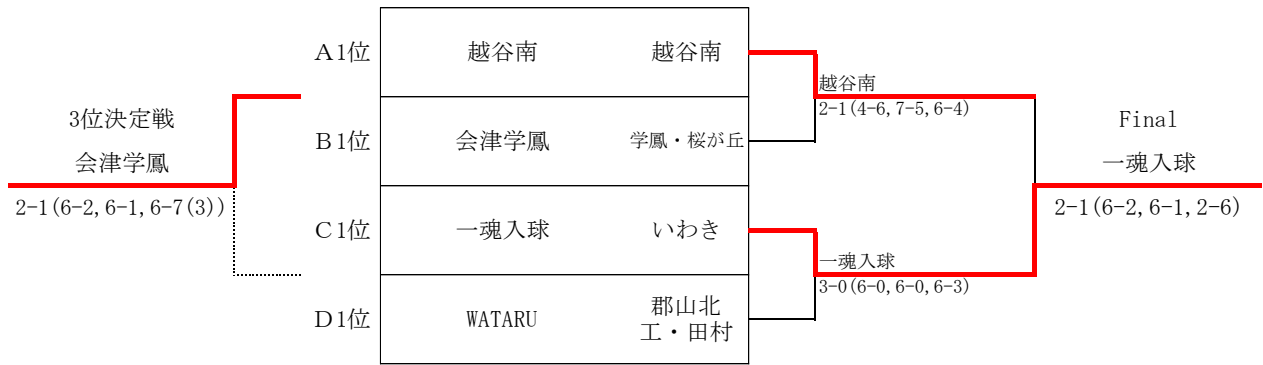

男子 順位決定戦

女子 予選リーグ

Aブロック			松戸国際	平商	葵	福島成蹊	勝敗	順位
1	Esperanza	松戸国際		3-0 D1:6-1 D2:6-1 D3:6-2	3-0 D1:6-2 D2:6-3 D3:6-2	3-0 D1:6-2 D2:6-2 D3:6-1	3-0	1
2	まもらぶ♡	平商	0-3 D1:1-6 D2:1-6 D3:2-6		1-2 D1:1-6 D2:0-6 D3:6-3	0-3 D1:5-7 D2:4-6 D3:3-6	0-3	4
3	#ハネムーン	葵	0-3 D1:2-6 D2:3-6 D3:2-6	2-1 D1:6-1 D2:6-0 D3:3-6		1-2 D1:2-6 D2:6-3 D3:1-6	1-2	3
4	福島成蹊B	福島成蹊	0-3 D1:2-6 D2:2-6 D3:1-6	3-0 D1:7-5 D2:6-4 D3:6-3	2-1 D1:6-2 D2:3-6 D3:6-1		2-1	2

Bブロック			磐城	郡山女子大学附属	相馬・相馬東	高専・成蹊	勝敗	順位
5	チキらないチキンズ	磐城		3-0 D1:6-3 D2:6-2 D3:6-0	3-0 D1:6-0 D2:6-0 D3:6-0	3-0 D1:6-1 D2:6-0 D3:6-0	3-0	1
6	郡女大附A	郡山女子大学附属	0-3 D1:3-6 D2:2-6 D3:0-6		3-0 D1:6-2 D2:6-1 D3:6-3	3-0 D1:6-4 D2:6-2 D3:6-1	2-1	2
7	相双海娘第1班	相馬・相馬東	0-3 D1:0-6 D2:0-6 D3:0-6	0-3 D1:2-6 D2:1-6 D3:3-6		2-1 D1:3-6 D2:6-2 D3:6-2	1-2	3
8	福島高専女子	高専・成蹊	0-3 D1:1-6 D2:0-6 D3:0-6	0-3 D1:4-6 D2:2-6 D3:1-6	1-2 D1:6-3 D2:2-6 D3:2-6		0-3	4

Cブロック			越谷南	日大東北	福島商・福島北	光洋・越谷南	勝敗	順位
9	越谷南	越谷南		2-1 D1:6-7(6) D2:7-6(3) D3:6-3	3-0 D1:6-1 D2:6-0 D3:6-1	3-0 D1:6-3 D2:6-0 D3:6-0	3-0	1
10	日大東北	日大東北	1-2 D1:7-6(6) D2:6-7(3) D3:3-6		3-0 D1:6-3 D2:6-2 D3:6-2	3-0 D1:6-0 D2:6-0 D3:7-5	2-1	2
11	福島商業・福島北	福島商・福島北	0-3 D1:1-6 D2:0-6 D3:1-6	0-3 D1:3-6 D2:2-6 D3:2-6		1-2 D1:2-6 D2:6-1 D3:5-7	0-3	4
12	チーム光洋	光洋・越谷南	0-3 D1:3-6 D2:0-6 D3:0-6	0-3 D1:0-6 D2:0-6 D3:5-7	2-1 D1:6-2 D2:1-6 D3:7-5		1-2	3

Dブロック			桜が丘・光洋	福島成蹊	会津学鳳・葵	湯本・総合・磐城	勝敗	順位
13	磐城桜が丘	桜が丘・光洋		1-2 D1:2-6 D2:6-1 D3:2-6	3-0 D1:6-3 D2:6-0 D3:6-0	3-0 D1:6-2 D2:6-0 D3:6-2	2-1	2
14	福島成蹊A	福島成蹊	2-1 D1:6-2 D2:1-6 D3:6-2		3-0 D1:6-0 D2:6-0 D3:6-0	2-1 D1:4-6 D2:6-2 D3:6-0	3-0	1
15	会津学鳳	会津学鳳・葵	0-3 D1:3-6 D2:0-6 D3:0-6	0-3 D1:0-6 D2:0-6 D3:0-6		1-2 D1:1-6 D2:3-6 D3:7-5	0-3	4
16	フラフラガールズ	湯本・総合・磐城	0-3 D1:2-6 D2:0-6 D3:2-6	1-2 D1:6-4 D2:2-6 D3:0-6	2-1 D1:6-1 D2:6-3 D3:5-7		1-2	3