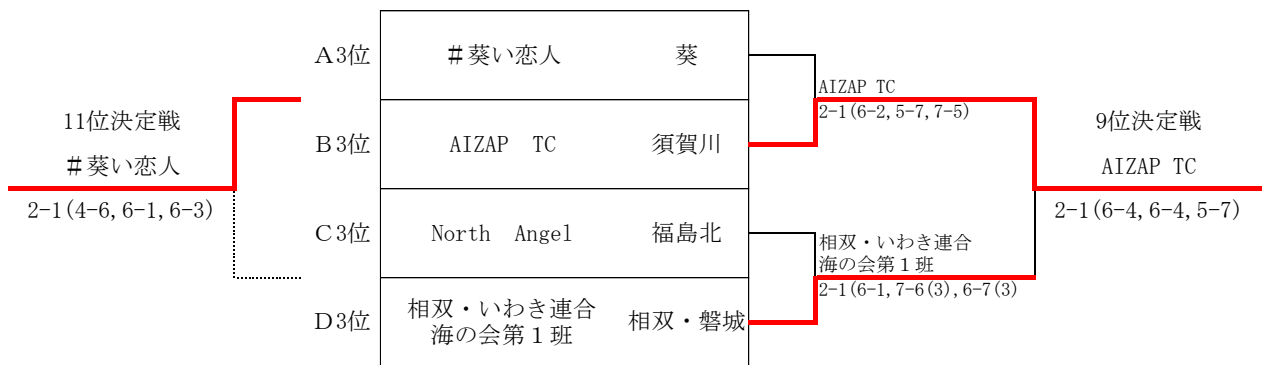

男子 順位決定戦

女子 予選リーグ

Aブロック			松戸国際	平商	葵	福島成蹊	勝敗	順位
1	Esperanza	松戸国際		3-0 D1:6-1 D2:6-1 D3:6-2	3-0 D1:6-2 D2:6-3 D3:6-2	3-0 D1:6-2 D2:6-2 D3:6-1	3-0	1
2	まもらぶ♡	平商	0-3 D1:1-6 D2:1-6 D3:2-6		1-2 D1:1-6 D2:0-6 D3:6-3	0-3 D1:5-7 D2:4-6 D3:3-6	0-3	4
3	#ハネムーン	葵	0-3 D1:2-6 D2:3-6 D3:2-6	2-1 D1:6-1 D2:6-0 D3:3-6		1-2 D1:2-6 D2:6-3 D3:1-6	1-2	3
4	福島成蹊B	福島成蹊	0-3 D1:2-6 D2:2-6 D3:1-6	3-0 D1:7-5 D2:6-4 D3:6-3	2-1 D1:6-2 D2:3-6 D3:6-1		2-1	2

Bブロック			磐城	郡山女子大学附属	相馬・相馬東	高専・成蹊	勝敗	順位
5	チキらないチキンズ	磐城		3-0 D1:6-3 D2:6-2 D3:6-0	3-0 D1:6-0 D2:6-0 D3:6-0	3-0 D1:6-1 D2:6-0 D3:6-0	3-0	1
6	郡女大附A	郡山女子大学附属	0-3 D1:3-6 D2:2-6 D3:0-6		3-0 D1:6-2 D2:6-1 D3:6-3	3-0 D1:6-4 D2:6-2 D3:6-1	2-1	2
7	相双海娘第1班	相馬・相馬東	0-3 D1:0-6 D2:0-6 D3:0-6	0-3 D1:2-6 D2:1-6 D3:3-6		2-1 D1:3-6 D2:6-2 D3:6-2	1-2	3
8	福島高専女子	高専・成蹊	0-3 D1:1-6 D2:0-6 D3:0-6	0-3 D1:4-6 D2:2-6 D3:1-6	1-2 D1:6-3 D2:2-6 D3:2-6		0-3	4

Cブロック			越谷南	日大東北	福島商・福島北	光洋・越谷南	勝敗	順位
9	越谷南	越谷南		2-1 D1:6-7(6) D2:7-6(3) D3:6-3	3-0 D1:6-1 D2:6-0 D3:6-1	3-0 D1:6-3 D2:6-0 D3:6-0	3-0	1
10	日大東北	日大東北	1-2 D1:7-6(6) D2:6-7(3) D3:3-6		3-0 D1:6-3 D2:6-2 D3:6-2	3-0 D1:6-0 D2:6-0 D3:7-5	2-1	2
11	福島商業・福島北	福島商・福島北	0-3 D1:1-6 D2:0-6 D3:1-6	0-3 D1:3-6 D2:2-6 D3:2-6		1-2 D1:2-6 D2:6-1 D3:5-7	0-3	4
12	チーム光洋	光洋・越谷南	0-3 D1:3-6 D2:0-6 D3:0-6	0-3 D1:0-6 D2:0-6 D3:5-7	2-1 D1:6-2 D2:1-6 D3:7-5		1-2	3

Dブロック			桜が丘・光洋	福島成蹊	会津学鳳・葵	湯本・総合・磐城	勝敗	順位
13	磐城桜が丘	桜が丘・光洋		1-2 D1:2-6 D2:6-1 D3:2-6	3-0 D1:6-3 D2:6-0 D3:6-0	3-0 D1:6-2 D2:6-0 D3:6-2	2-1	2
14	福島成蹊A	福島成蹊	2-1 D1:6-2 D2:1-6 D3:6-2		3-0 D1:6-0 D2:6-0 D3:6-0	2-1 D1:4-6 D2:6-2 D3:6-0	3-0	1
15	会津学鳳	会津学鳳・葵	0-3 D1:3-6 D2:0-6 D3:0-6	0-3 D1:0-6 D2:0-6 D3:0-6		1-2 D1:1-6 D2:3-6 D3:7-5	0-3	4
16	フラフラガールズ	湯本・総合・磐城	0-3 D1:2-6 D2:0-6 D3:2-6	1-2 D1:6-4 D2:2-6 D3:0-6	2-1 D1:6-1 D2:6-3 D3:5-7		1-2	3