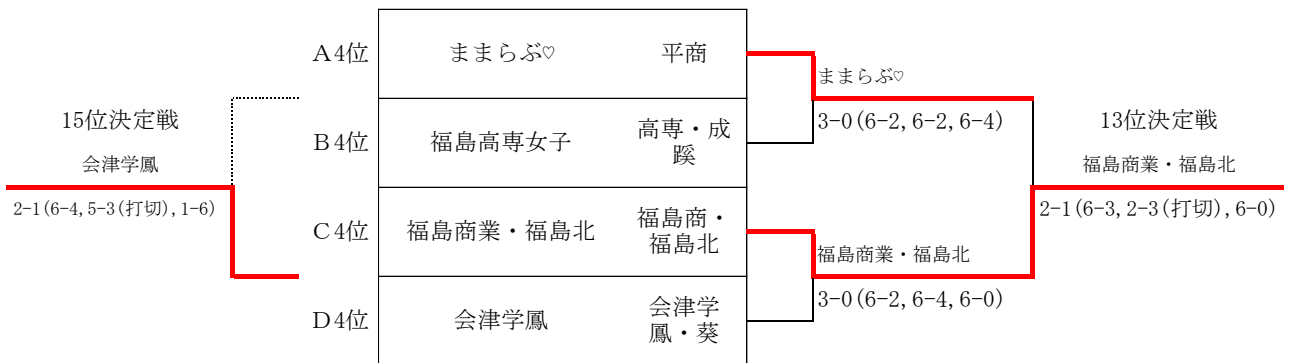

女子 予選リーグ

Aブロック			松戸国際	平商	葵	福島成蹊	勝敗	順位
1	Esperanza	松戸国際		3-0 D1:6-1 D2:6-1 D3:6-2	3-0 D1:6-2 D2:6-3 D3:6-2	3-0 D1:6-2 D2:6-2 D3:6-1	3-0	1
2	まもらぶ♡	平商	0-3 D1:1-6 D2:1-6 D3:2-6		1-2 D1:1-6 D2:0-6 D3:6-3	0-3 D1:5-7 D2:4-6 D3:3-6	0-3	4
3	#ハネムーン	葵	0-3 D1:2-6 D2:3-6 D3:2-6	2-1 D1:6-1 D2:6-0 D3:3-6		1-2 D1:2-6 D2:6-3 D3:1-6	1-2	3
4	福島成蹊B	福島成蹊	0-3 D1:2-6 D2:2-6 D3:1-6	3-0 D1:7-5 D2:6-4 D3:6-3	2-1 D1:6-2 D2:3-6 D3:6-1		2-1	2

Bブロック			磐城	郡山女子大学附属	相馬・相馬東	高専・成蹊	勝敗	順位
5	チキらないチキンズ	磐城		3-0 D1:6-3 D2:6-2 D3:6-0	3-0 D1:6-0 D2:6-0 D3:6-0	3-0 D1:6-1 D2:6-0 D3:6-0	3-0	1
6	郡女大附A	郡山女子大学附属	0-3 D1:3-6 D2:2-6 D3:0-6		3-0 D1:6-2 D2:6-1 D3:6-3	3-0 D1:6-4 D2:6-2 D3:6-1	2-1	2
7	相双海娘第1班	相馬・相馬東	0-3 D1:0-6 D2:0-6 D3:0-6	0-3 D1:2-6 D2:1-6 D3:3-6		2-1 D1:3-6 D2:6-2 D3:6-2	1-2	3
8	福島高専女子	高専・成蹊	0-3 D1:1-6 D2:0-6 D3:0-6	0-3 D1:4-6 D2:2-6 D3:1-6	1-2 D1:6-3 D2:2-6 D3:2-6		0-3	4

Cブロック			越谷南	日大東北	福島商・福島北	光洋・越谷南	勝敗	順位
9	越谷南	越谷南		2-1 D1:6-7(6) D2:7-6(3) D3:6-3	3-0 D1:6-1 D2:6-0 D3:6-1	3-0 D1:6-3 D2:6-0 D3:6-0	3-0	1
10	日大東北	日大東北	1-2 D1:7-6(6) D2:6-7(3) D3:3-6		3-0 D1:6-3 D2:6-2 D3:6-2	3-0 D1:6-0 D2:6-0 D3:7-5	2-1	2
11	福島商業・福島北	福島商・福島北	0-3 D1:1-6 D2:0-6 D3:1-6	0-3 D1:3-6 D2:2-6 D3:2-6		1-2 D1:2-6 D2:6-1 D3:5-7	0-3	4
12	チーム光洋	光洋・越谷南	0-3 D1:3-6 D2:0-6 D3:0-6	0-3 D1:0-6 D2:0-6 D3:5-7	2-1 D1:6-2 D2:1-6 D3:7-5		1-2	3

Dブロック			桜が丘・光洋	福島成蹊	会津学鳳・葵	湯本・総合・磐城	勝敗	順位
13	磐城桜が丘	桜が丘・光洋		1-2 D1:2-6 D2:6-1 D3:2-6	3-0 D1:6-3 D2:6-0 D3:6-0	3-0 D1:6-2 D2:6-0 D3:6-2	2-1	2
14	福島成蹊A	福島成蹊	2-1 D1:6-2 D2:1-6 D3:6-2		3-0 D1:6-0 D2:6-0 D3:6-0	2-1 D1:4-6 D2:6-2 D3:6-0	3-0	1
15	会津学鳳	会津学鳳・葵	0-3 D1:3-6 D2:0-6 D3:0-6	0-3 D1:0-6 D2:0-6 D3:0-6		1-2 D1:1-6 D2:3-6 D3:7-5	0-3	4
16	フラフラガールズ	湯本・総合・磐城	0-3 D1:2-6 D2:0-6 D3:2-6	1-2 D1:6-4 D2:2-6 D3:0-6	2-1 D1:6-1 D2:6-3 D3:5-7		1-2	3

女子 順位決定戦