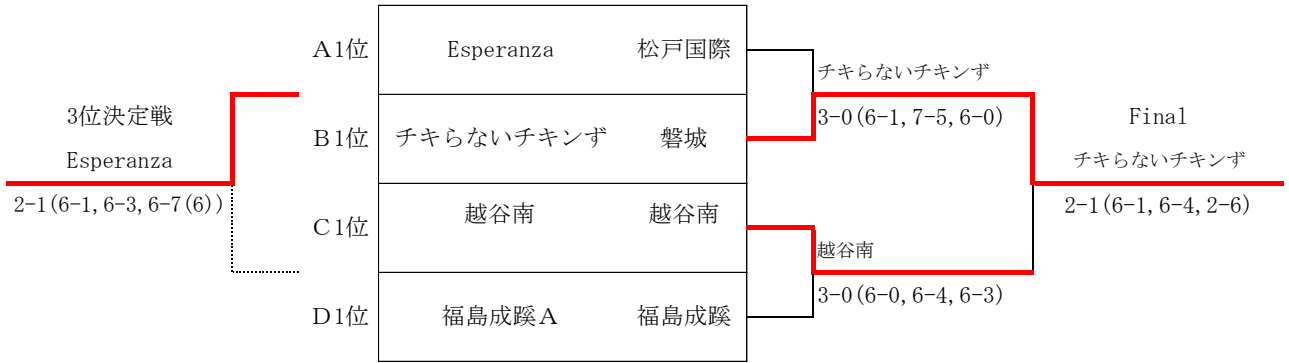

女子 予選リーグ

Aブロック			松戸国際	平商	葵	福島成蹊	勝敗	順位
1	Esperanza	松戸国際		3-0 D1:6-1 D2:6-1 D3:6-2	3-0 D1:6-2 D2:6-3 D3:6-2	3-0 D1:6-2 D2:6-2 D3:6-1	3-0	1
2	まもらぶ♡	平商	0-3 D1:1-6 D2:1-6 D3:2-6		1-2 D1:1-6 D2:0-6 D3:6-3	0-3 D1:5-7 D2:4-6 D3:3-6	0-3	4
3	#ハネムーン	葵	0-3 D1:2-6 D2:3-6 D3:2-6	2-1 D1:6-1 D2:6-0 D3:3-6		1-2 D1:2-6 D2:6-3 D3:1-6	1-2	3
4	福島成蹊B	福島成蹊	0-3 D1:2-6 D2:2-6 D3:1-6	3-0 D1:7-5 D2:6-4 D3:6-3	2-1 D1:6-2 D2:3-6 D3:6-1		2-1	2

Bブロック			磐城	郡山女子大学附属	相馬・相馬東	高専・成蹊	勝敗	順位
5	チキらないチキンズ	磐城		3-0 D1:6-3 D2:6-2 D3:6-0	3-0 D1:6-0 D2:6-0 D3:6-0	3-0 D1:6-1 D2:6-0 D3:6-0	3-0	1
6	郡女大附A	郡山女子大学附属	0-3 D1:3-6 D2:2-6 D3:0-6		3-0 D1:6-2 D2:6-1 D3:6-3	3-0 D1:6-4 D2:6-2 D3:6-1	2-1	2
7	相双海娘第1班	相馬・相馬東	0-3 D1:0-6 D2:0-6 D3:0-6	0-3 D1:2-6 D2:1-6 D3:3-6		2-1 D1:3-6 D2:6-2 D3:6-2	1-2	3
8	福島高専女子	高専・成蹊	0-3 D1:1-6 D2:0-6 D3:0-6	0-3 D1:4-6 D2:2-6 D3:1-6	1-2 D1:6-3 D2:2-6 D3:2-6		0-3	4

Cブロック			越谷南	日大東北	福島商・福島北	光洋・越谷南	勝敗	順位
9	越谷南	越谷南		2-1 D1:6-7(6) D2:7-6(3) D3:6-3	3-0 D1:6-1 D2:6-0 D3:6-1	3-0 D1:6-3 D2:6-0 D3:6-0	3-0	1
10	日大東北	日大東北	1-2 D1:7-6(6) D2:6-7(3) D3:3-6		3-0 D1:6-3 D2:6-2 D3:6-2	3-0 D1:6-0 D2:6-0 D3:7-5	2-1	2
11	福島商業・福島北	福島商・福島北	0-3 D1:1-6 D2:0-6 D3:1-6	0-3 D1:3-6 D2:2-6 D3:2-6		1-2 D1:2-6 D2:6-1 D3:5-7	0-3	4
12	チーム光洋	光洋・越谷南	0-3 D1:3-6 D2:0-6 D3:0-6	0-3 D1:0-6 D2:0-6 D3:5-7	2-1 D1:6-2 D2:1-6 D3:7-5		1-2	3

Dブロック			桜が丘・光洋	福島成蹊	会津学鳳・葵	湯本・総合・磐城	勝敗	順位
13	磐城桜が丘	桜が丘・光洋		1-2 D1:2-6 D2:6-1 D3:2-6	3-0 D1:6-3 D2:6-0 D3:6-0	3-0 D1:6-2 D2:6-0 D3:6-2	2-1	2
14	福島成蹊A	福島成蹊	2-1 D1:6-2 D2:1-6 D3:6-2		3-0 D1:6-0 D2:6-0 D3:6-0	2-1 D1:4-6 D2:6-2 D3:6-0	3-0	1
15	会津学鳳	会津学鳳・葵	0-3 D1:3-6 D2:0-6 D3:0-6	0-3 D1:0-6 D2:0-6 D3:0-6		1-2 D1:1-6 D2:3-6 D3:7-5	0-3	4
16	フラフラガールズ	湯本・総合・磐城	0-3 D1:2-6 D2:0-6 D3:2-6	1-2 D1:6-4 D2:2-6 D3:0-6	2-1 D1:6-1 D2:6-3 D3:5-7		1-2	3

女子 順位決定戦