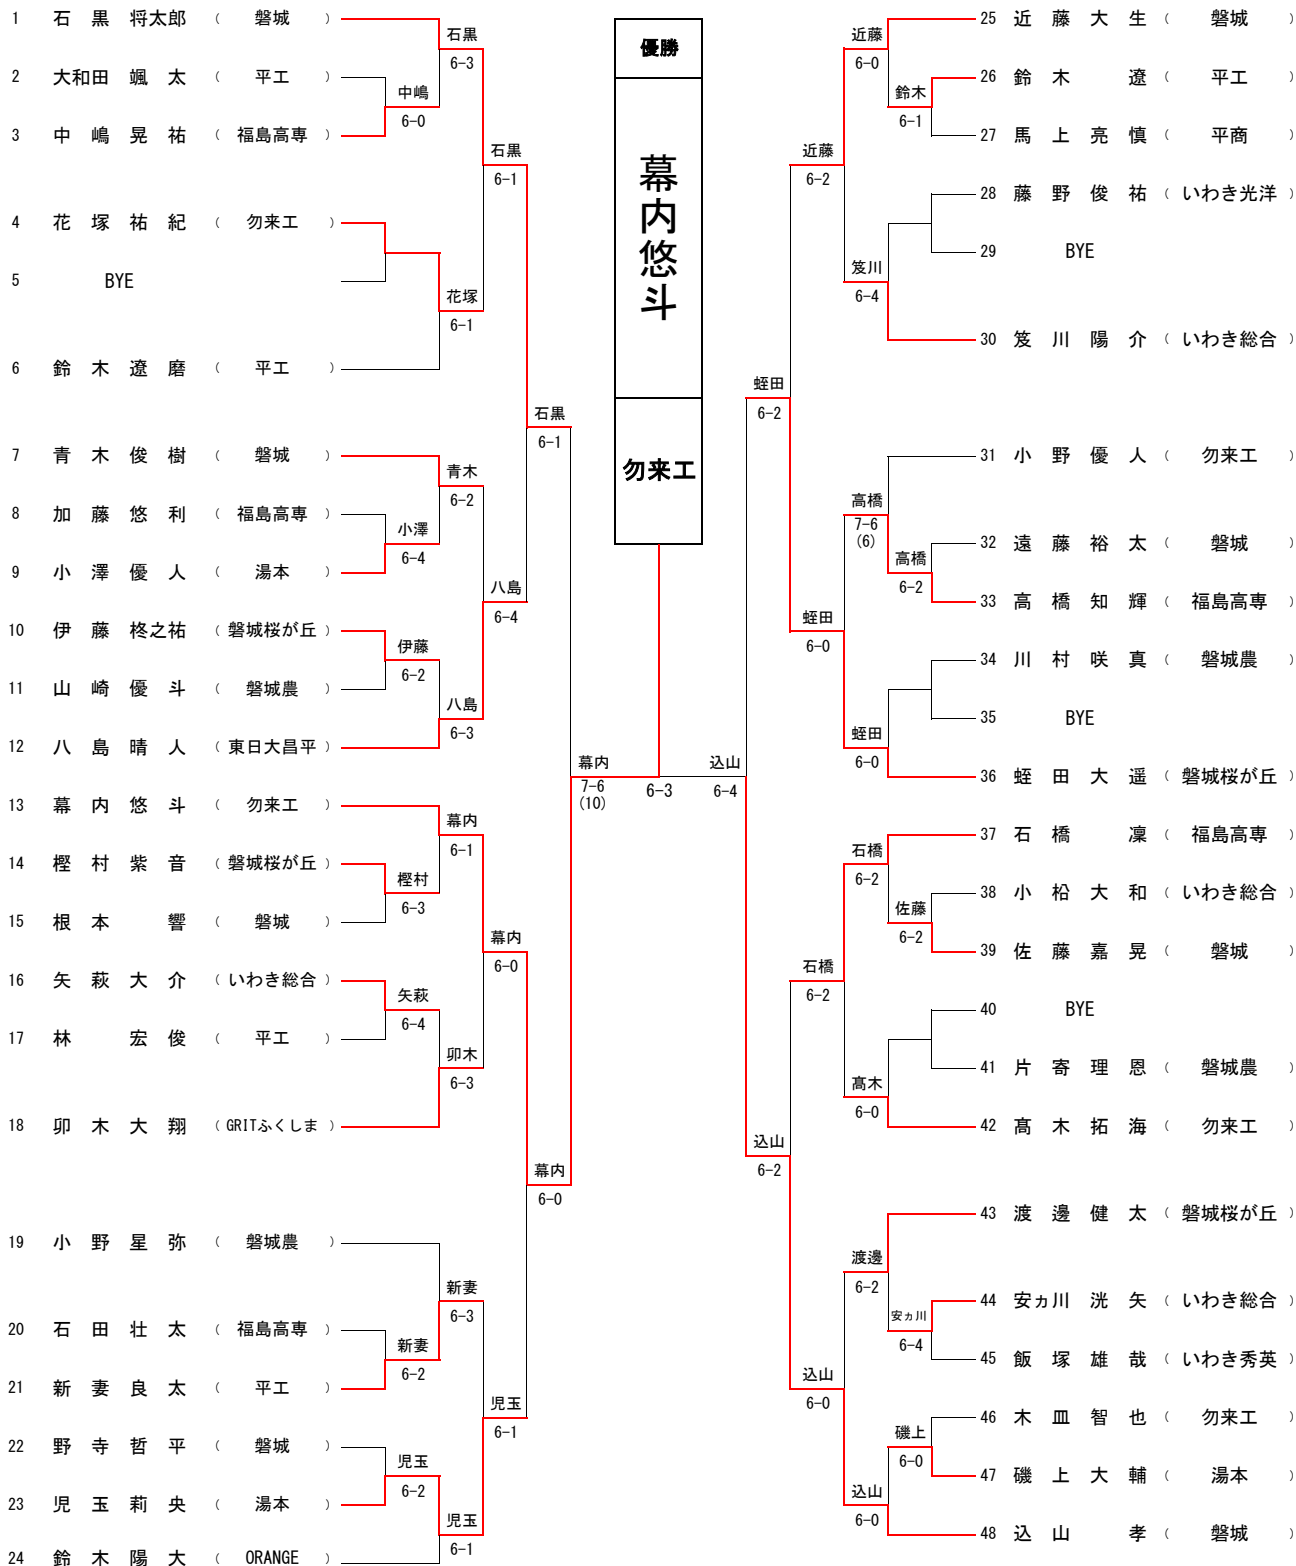

☆以上、男子8位までの上位進出者が県大会進出

男子ダブルス

U18男子シングルス

U 1 8 女子シングルス

順位決定戦

U18男子シングルス

3位決定戦

1 石黒 将太郎 (磐城) ----- 36 蛭田 大遥 (磐城桜が丘)
 石黒
 6-4