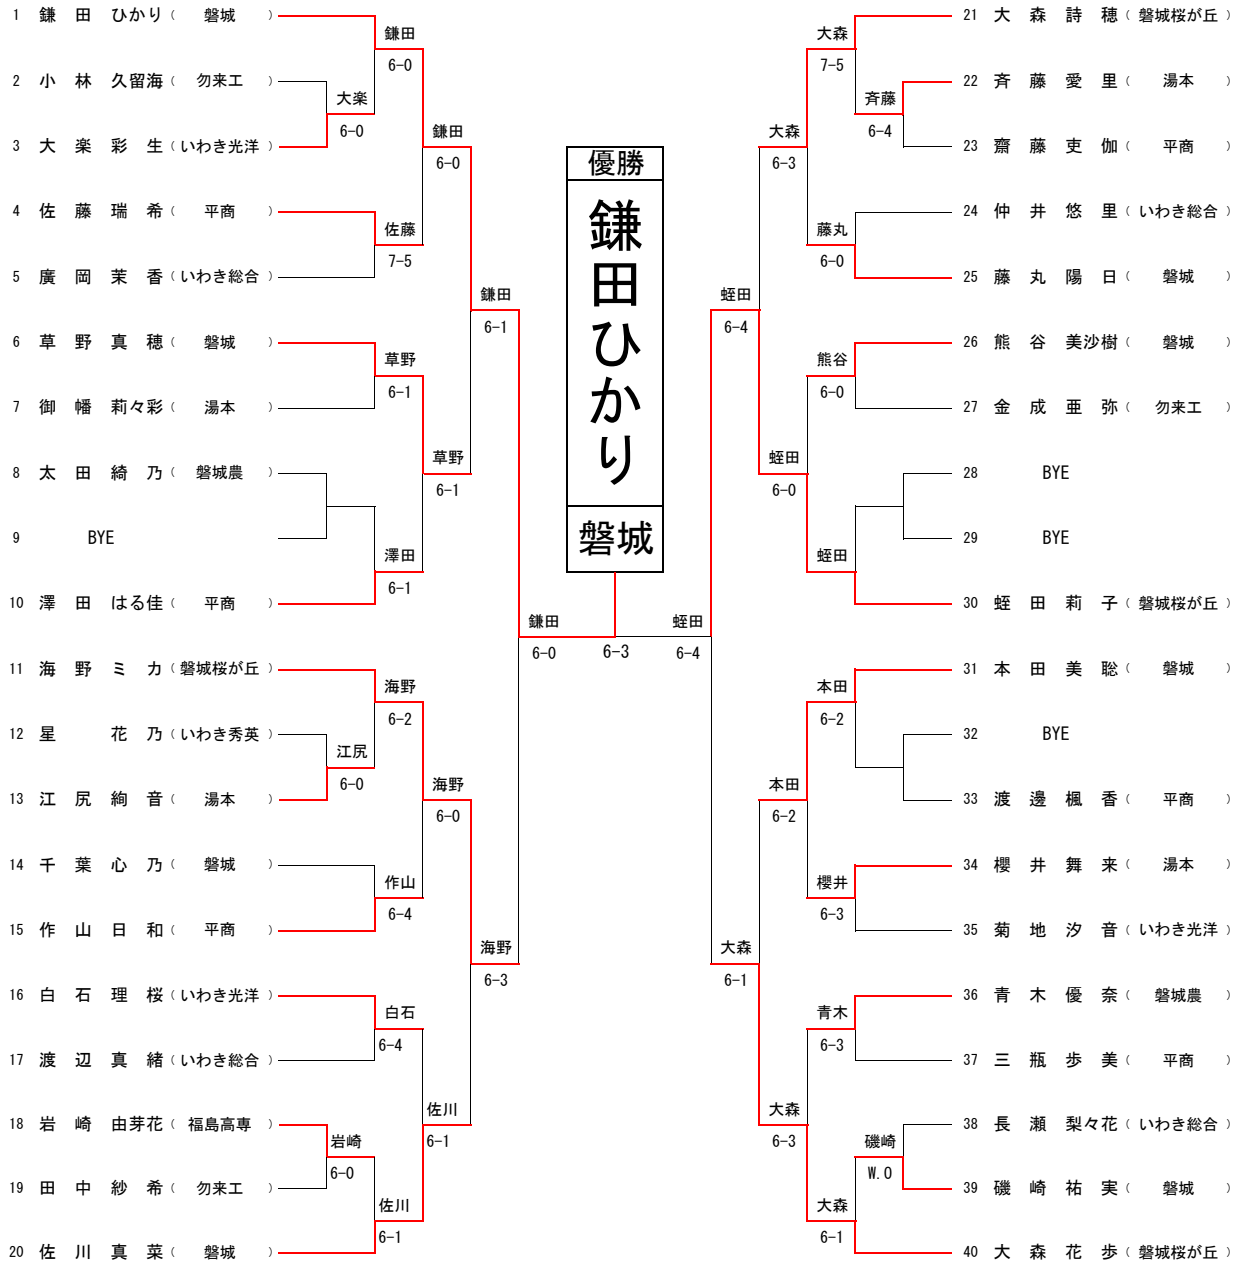

☆以上、男子8位までの上位進出者が県大会進出

男子ダブルス

U18男子シングルス

U 1 8 女子シングルス

順位決定戦

U18男子シングルス

3位決定戦

1 石黒 将太郎 (磐城) ----- 36 蛭田 大遥 (磐城桜が丘)
 石黒
 6-4