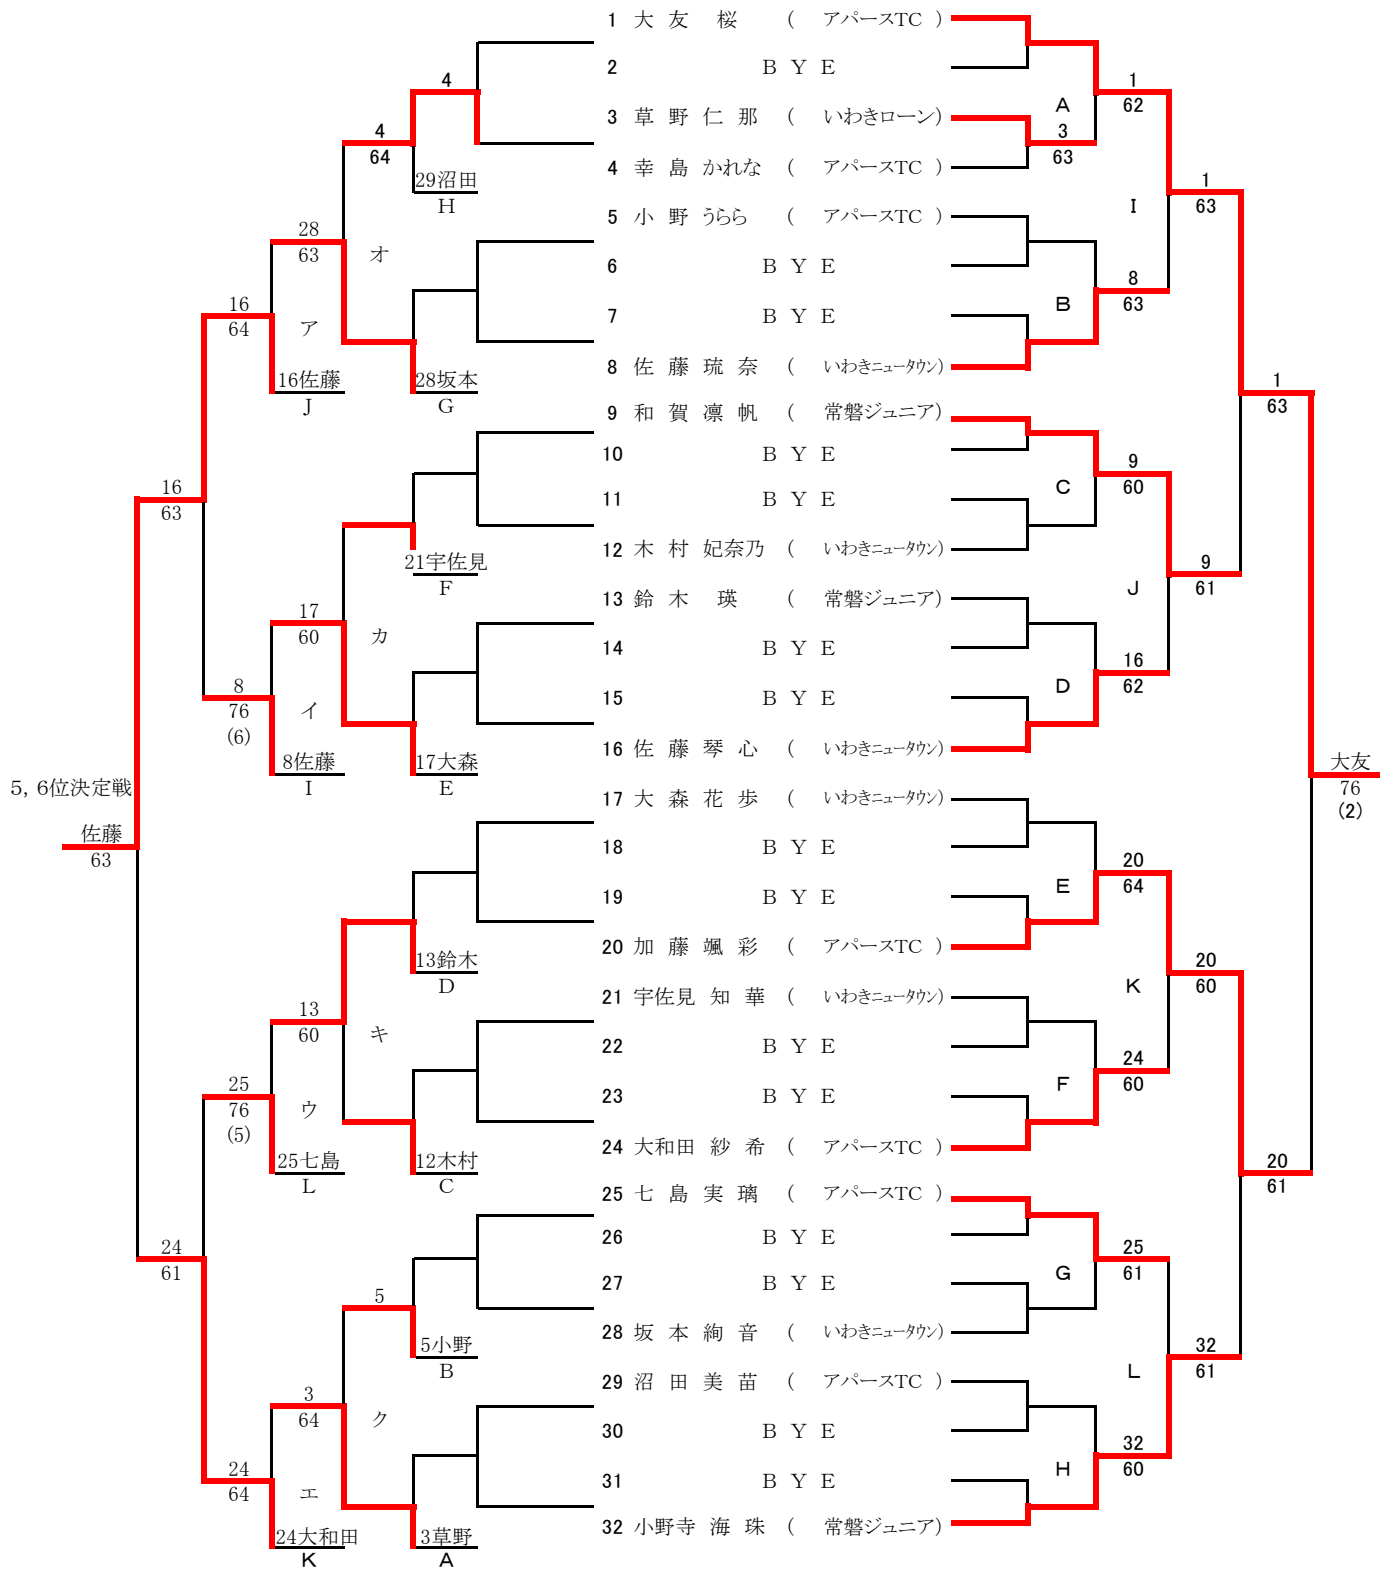

U14女子シングルス

《フィード・インコンソレーション》

《メインドロー》

3, 4位決定戦
和賀 61

9 和賀 凛帆 (常磐ジュニア) ————— 32 小野寺 海珠 (常磐ジュニア)

9, 10位決定戦

13, 14位決定戦

28 坂本 絢音 (いわきニュータウン) ————— 4 幸島 かれな (アパースTC)

17 大森 花歩 (いわきニュータウン) — 17 61 ————— 21 宇佐見 知華 (いわきニュータウン)

13 鈴木 瑛 (常磐ジュニア) — 3 62 ————— 12 木村 妃奈乃 (いわきニュータウン)

3 草野 仁那 (いわきローン) — 3 62 ————— 5 小野 うらら (アパースTC)

11, 12位決定戦
坂本 75

28 坂本 絢音 (いわきニュータウン) ————— 13 鈴木 瑛 (常磐ジュニア)