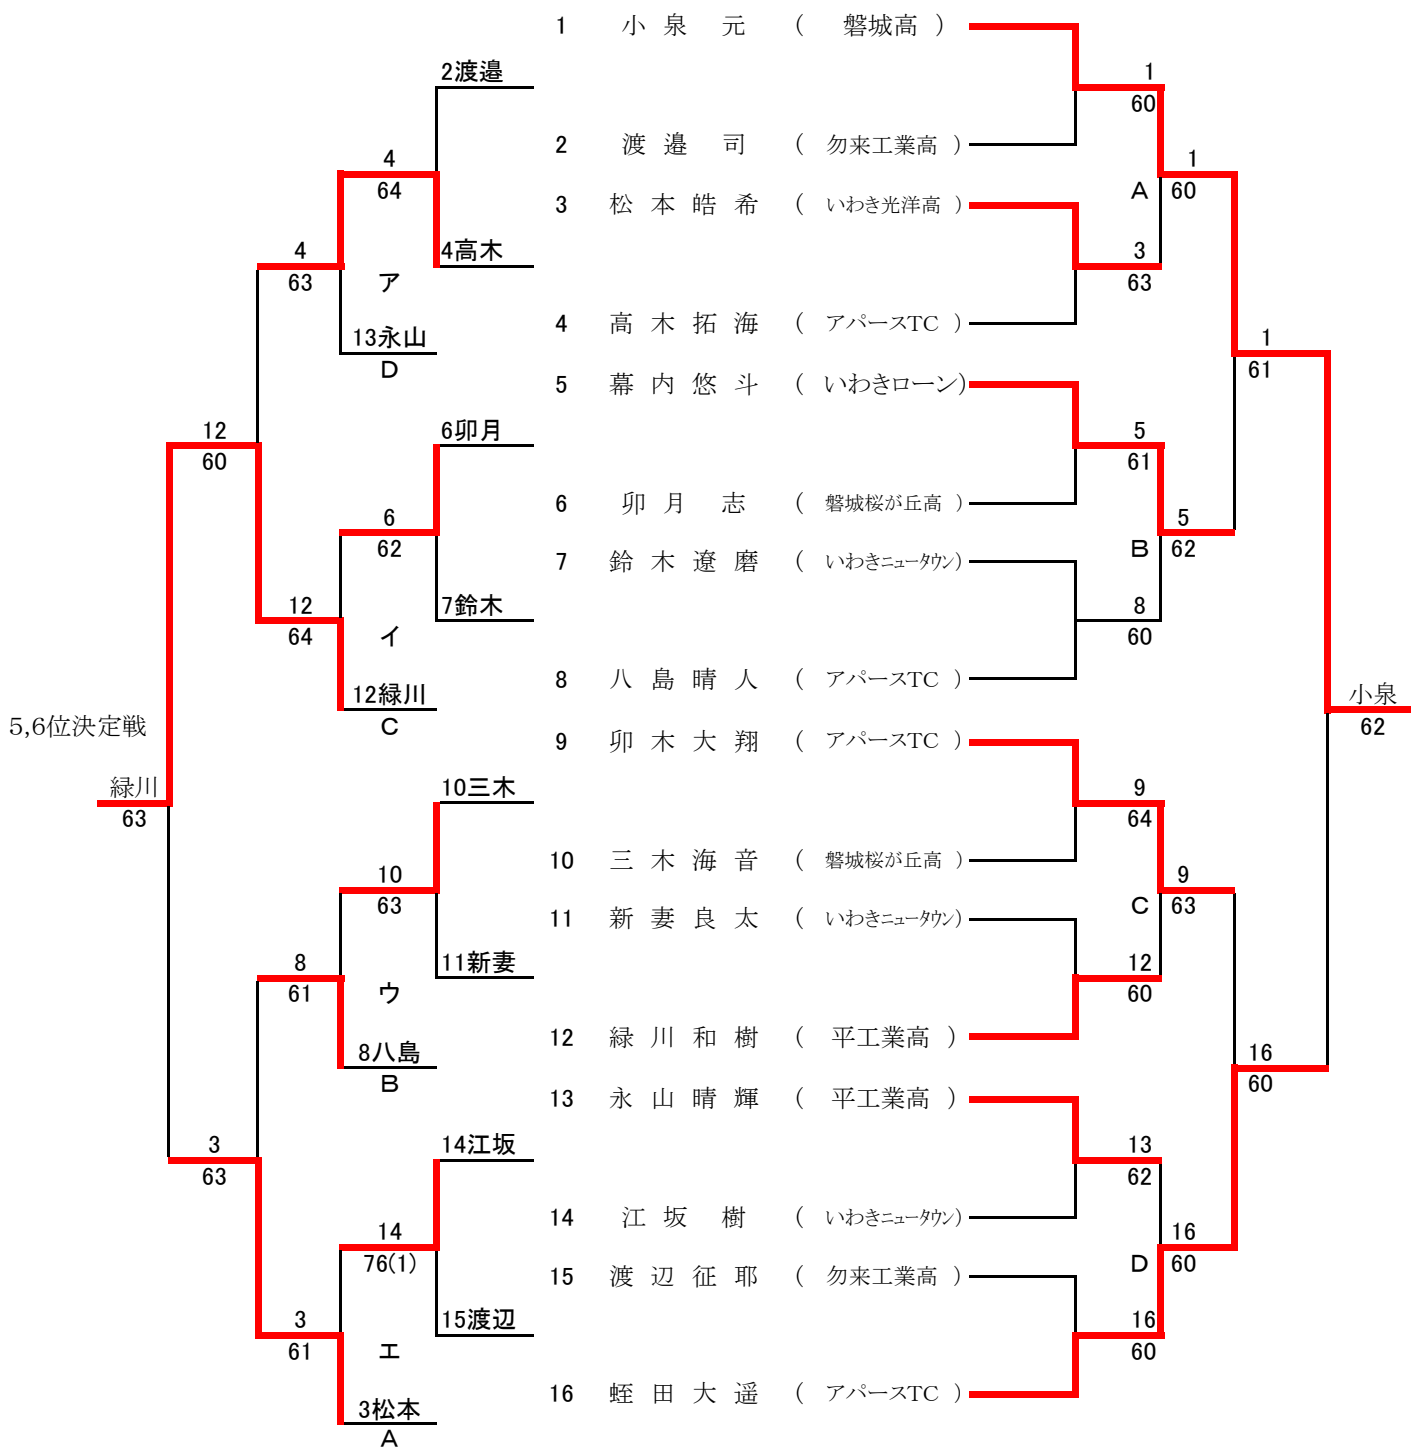

《メインドロー》

U14男子シングルス

《フィート・インコンソレーション》

《メインドロー》

シード順 1. 早坂 2. 鈴木崇 3、4. 山木、鈴木悠 5~8. 廣岡、渡部、大坂、草野

3, 4位決定戦
鈴木 63

9 鈴木 悠斗 (モンキーテニス村) ————— 17 大坂 恵司 (常磐ジュニア)

9, 10位決定戦