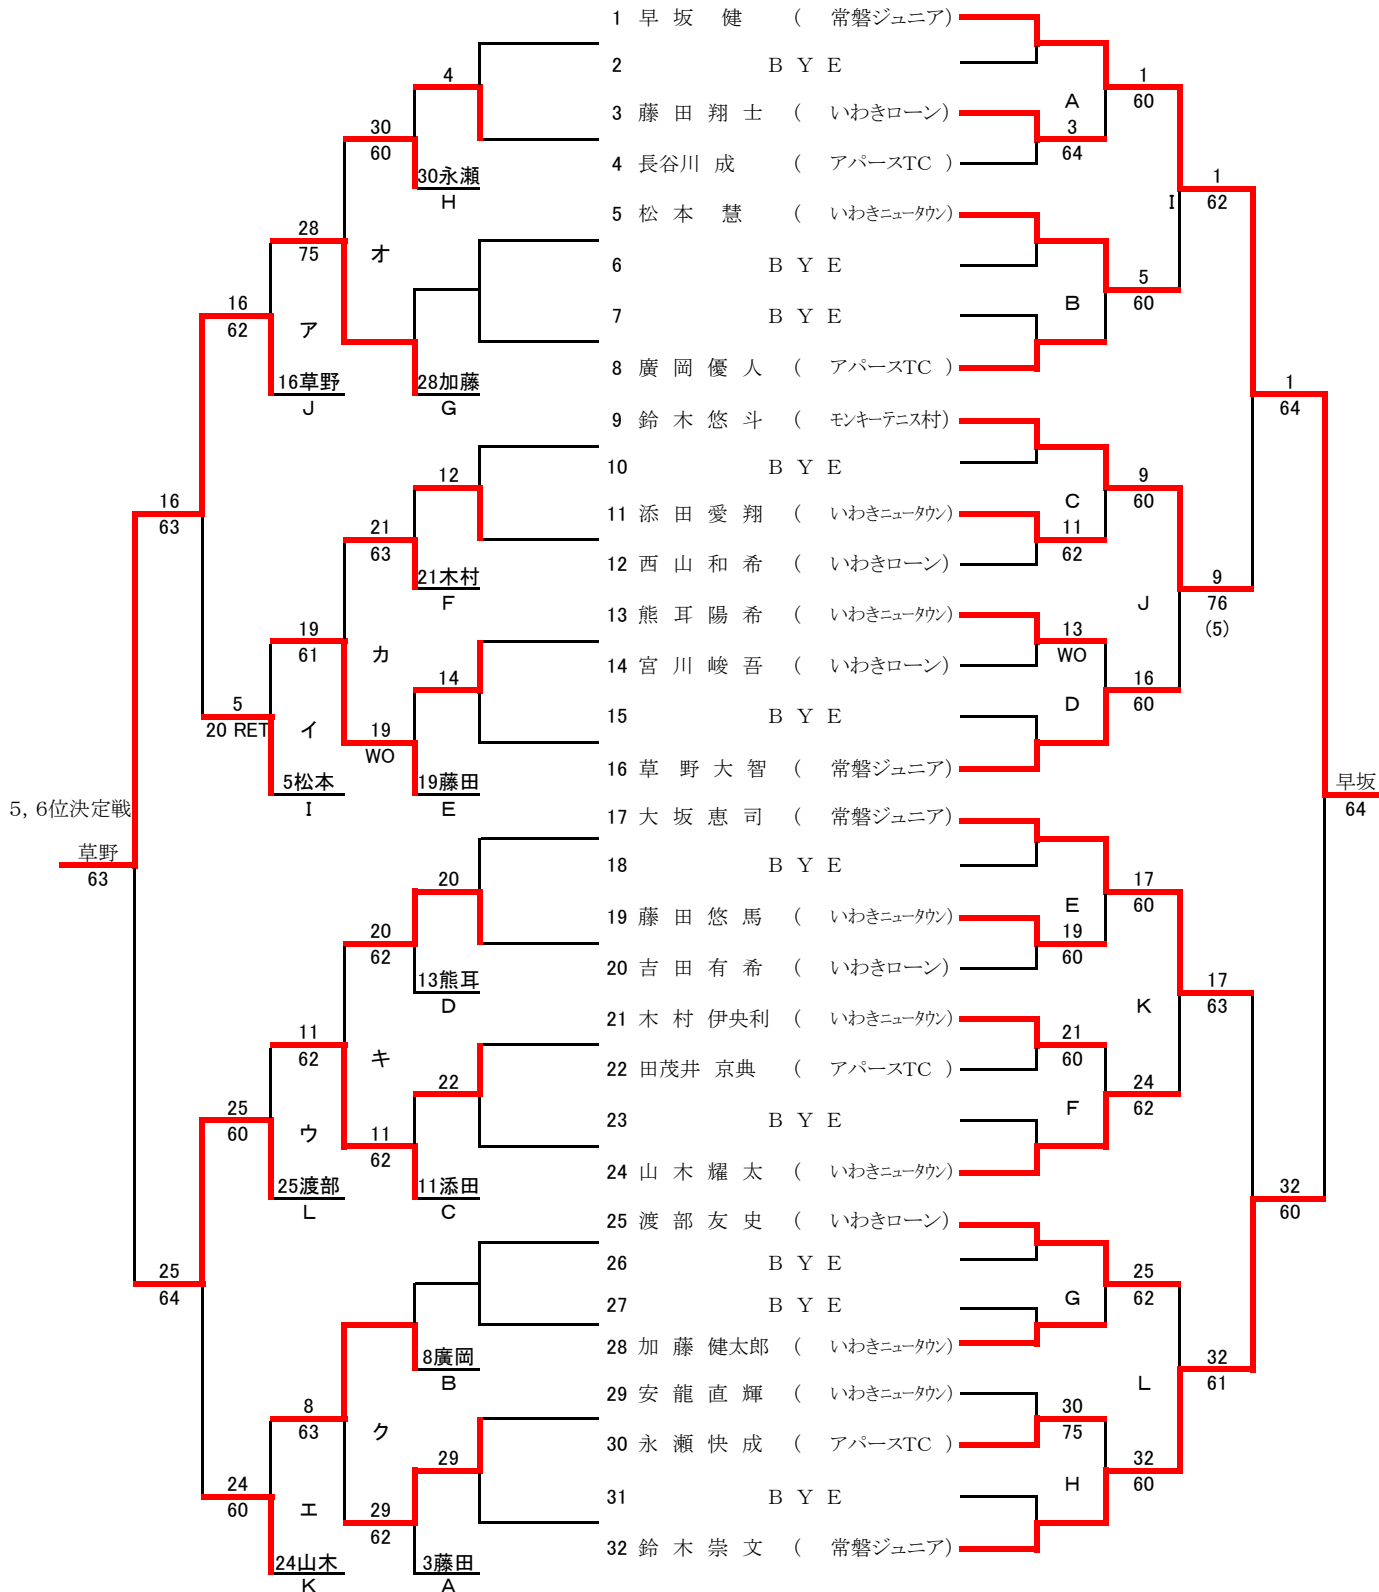

《メインドロー》

U14男子シングルス

《フィート・インコンソレーション》

《メインドロー》

シード順 1. 早坂 2. 鈴木崇 3、4. 山木、鈴木悠 5~8. 廣岡、渡部、大坂、草野

3, 4位決定戦
鈴木 63

9 鈴木 悠斗 (モンキーテニス村) ————— 17 大坂 恵司 (常磐ジュニア)

9, 10位決定戦