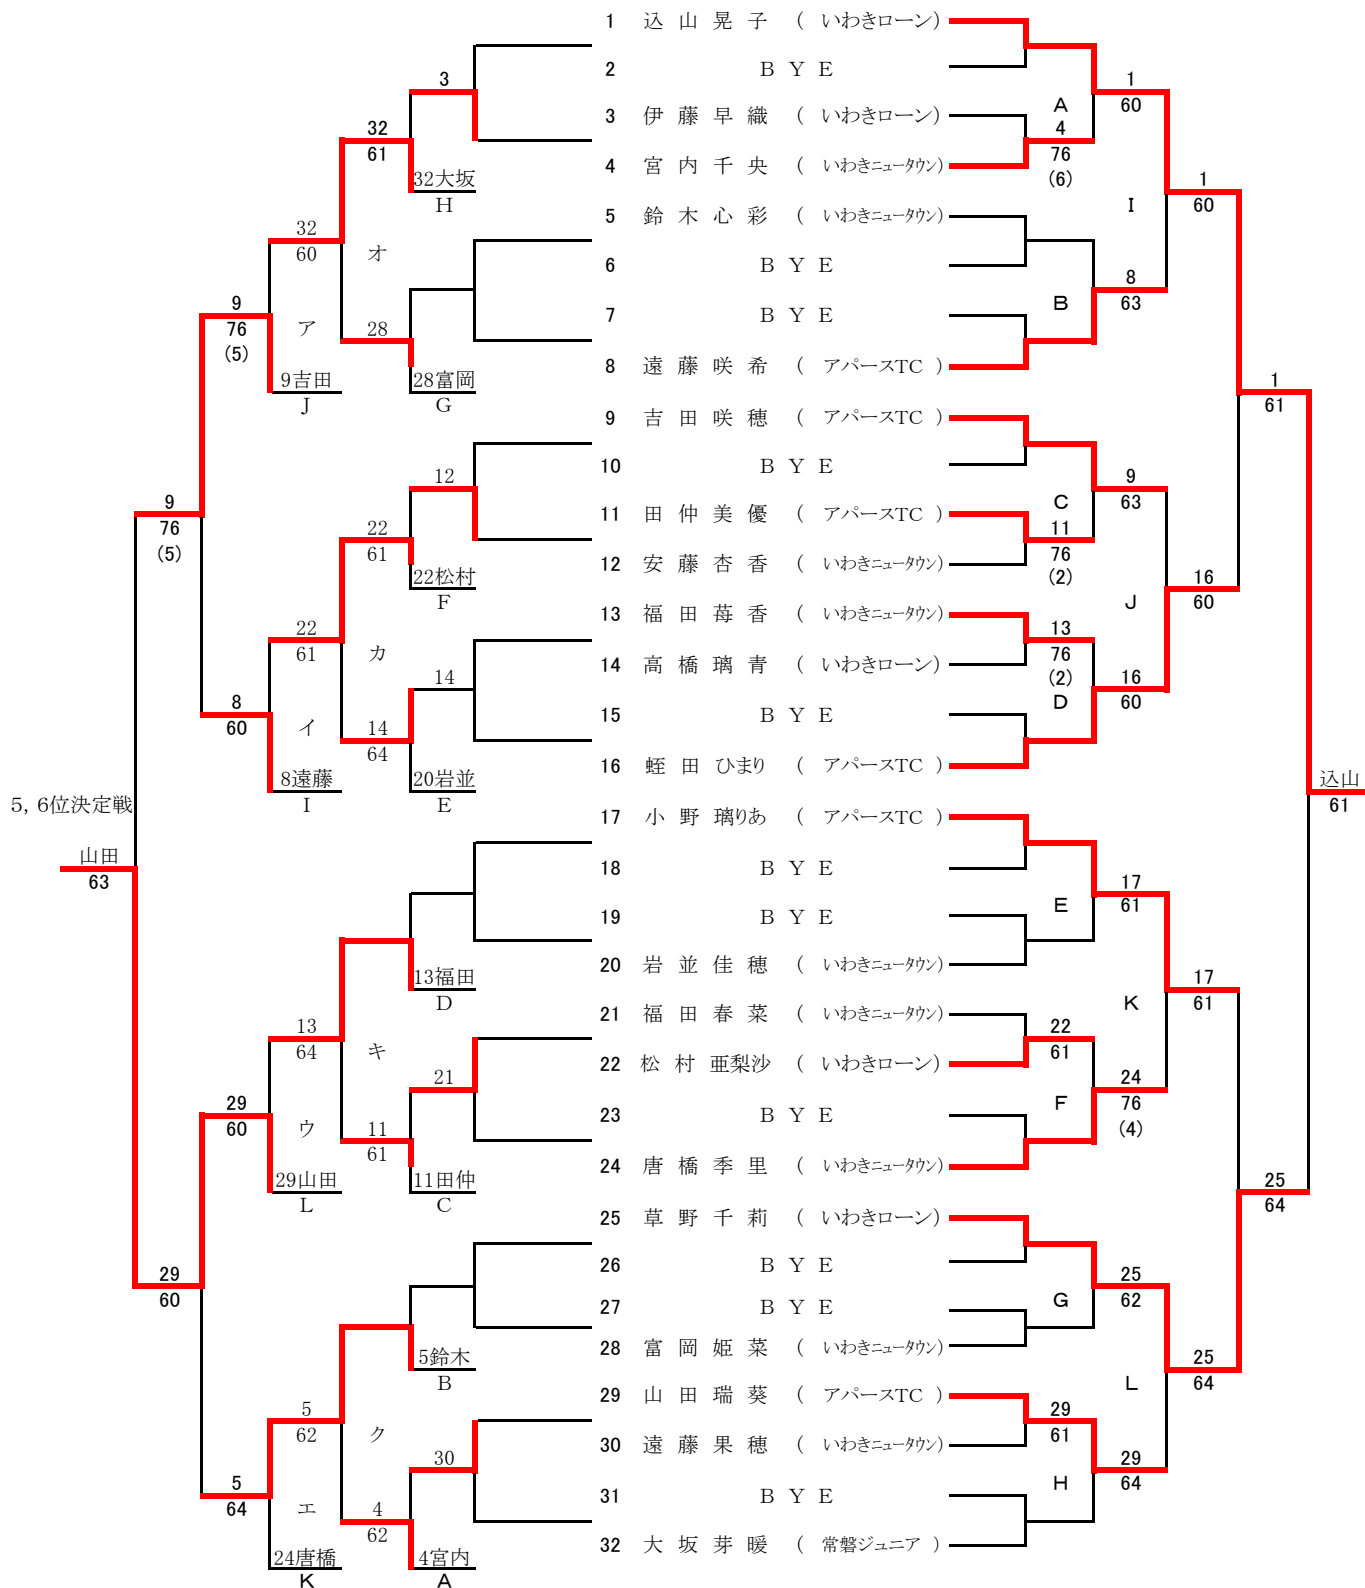

U12女子シングルス

《フィード・インコンソレーション》

《メインドロウ》