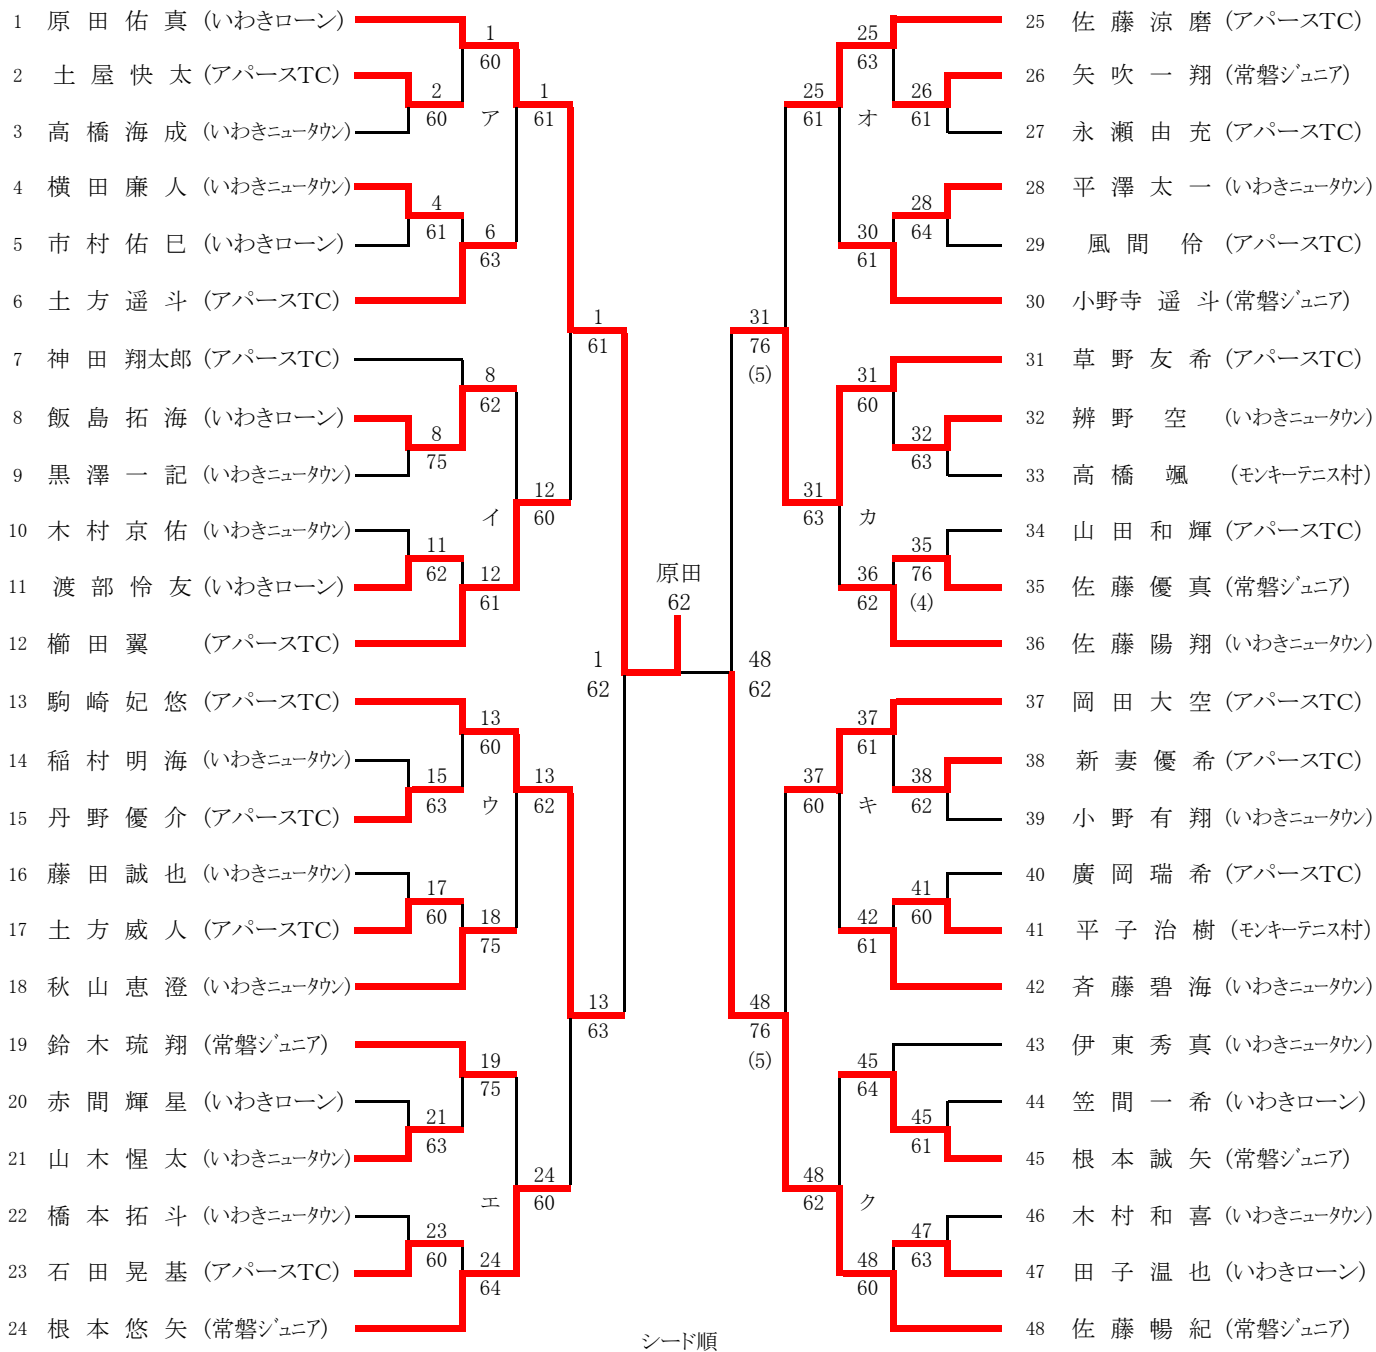

U12男子シングルス