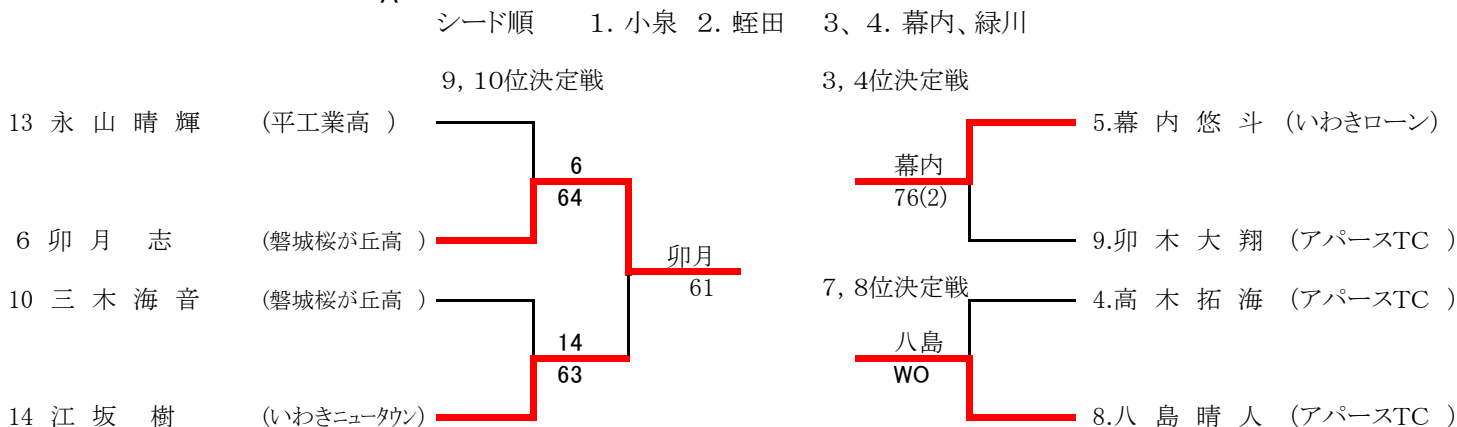

U16男子シングルス

《フット・インコンソレーション》

《メインドロー》