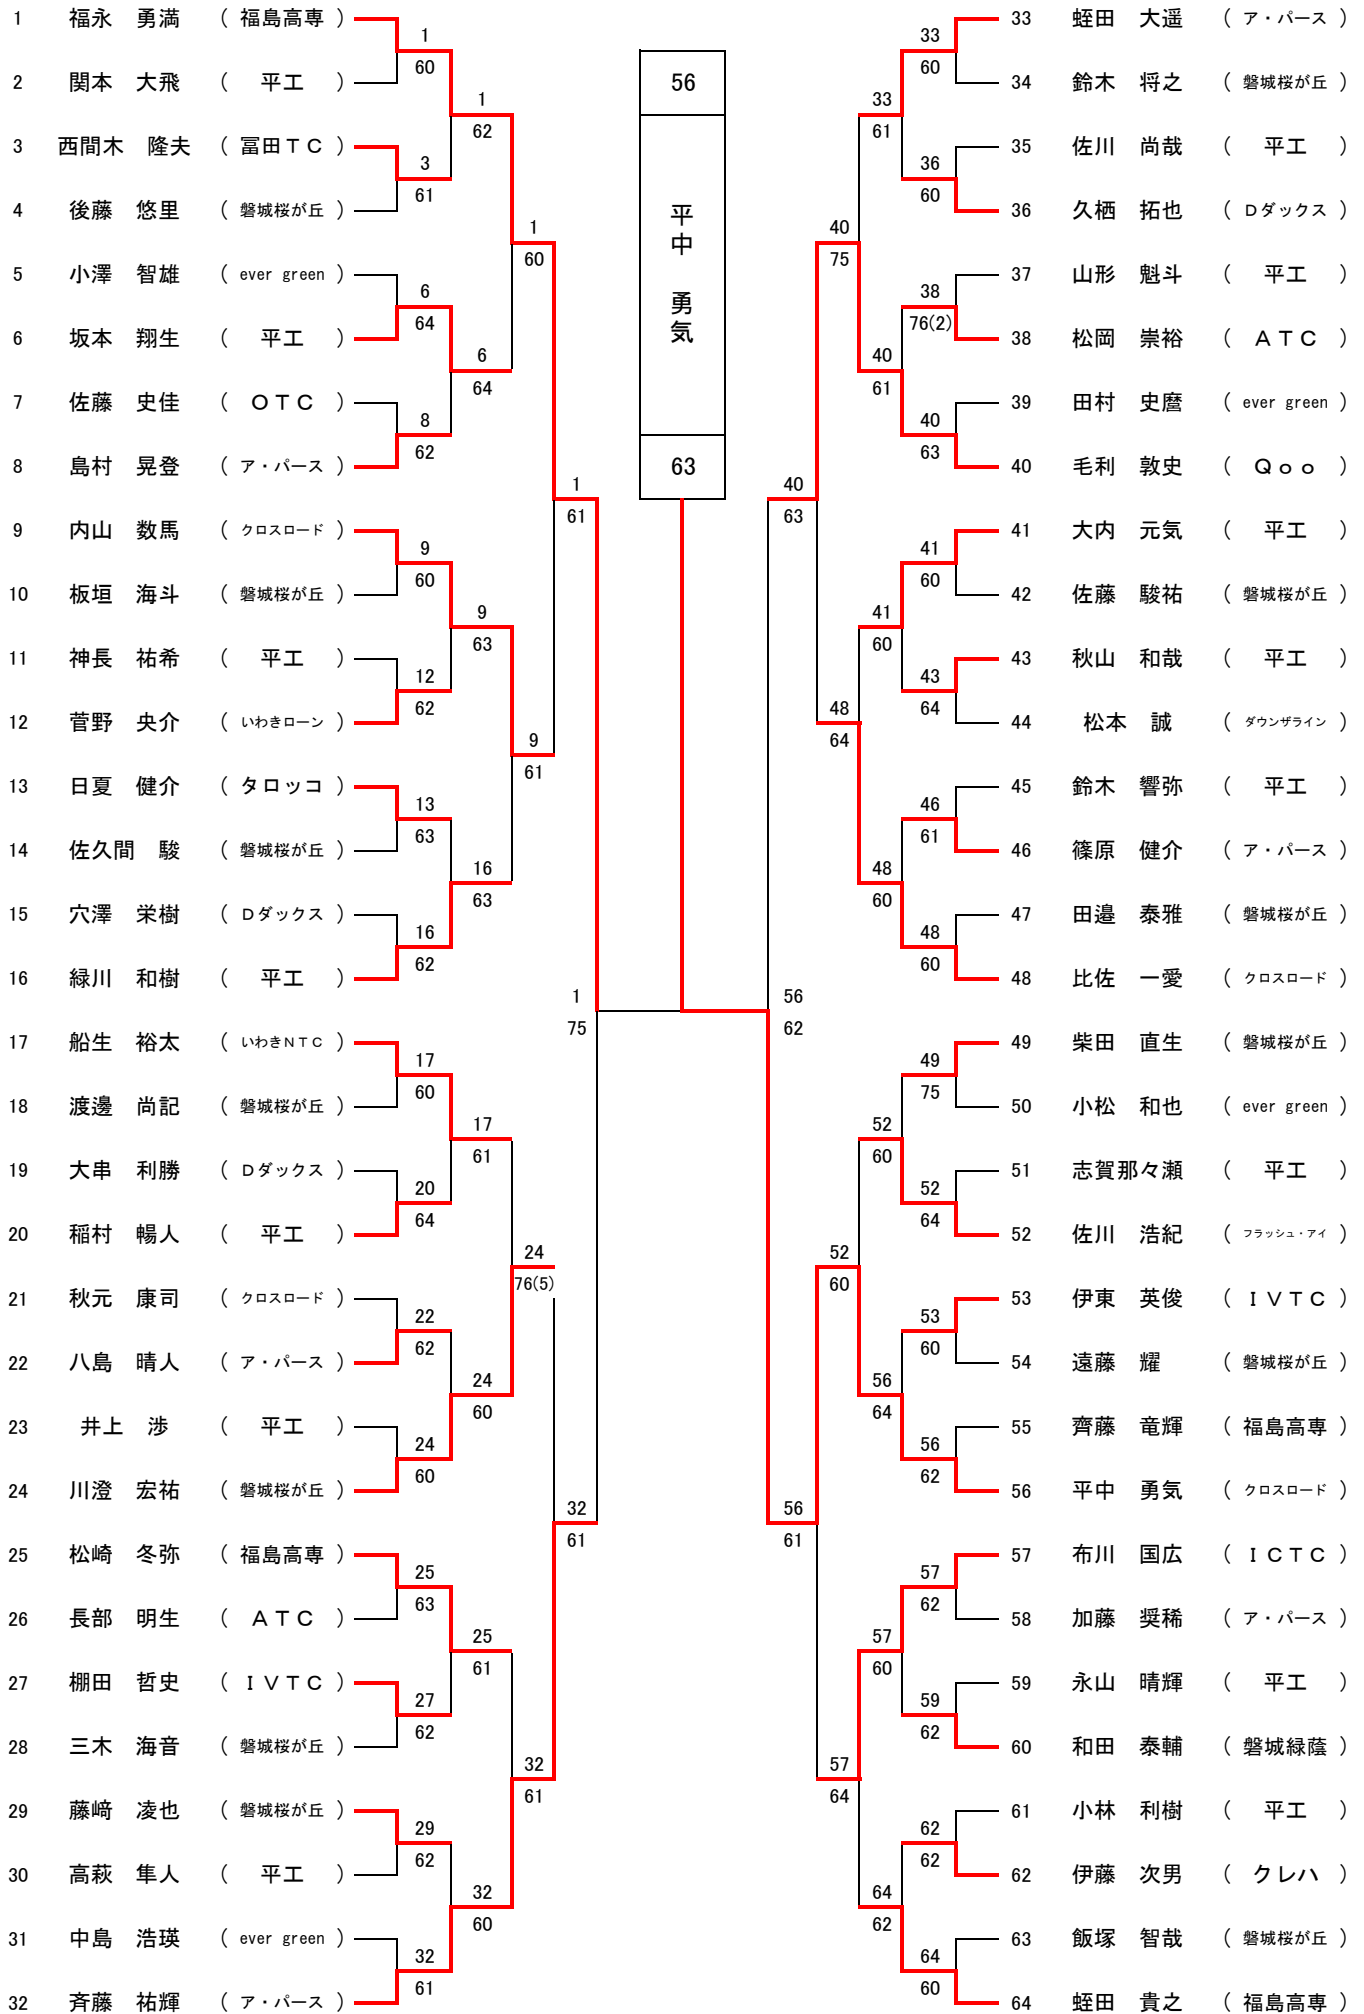

第7回 いわきB級シングルステニス大会

期 日 平成28年11月3日(木)

会 場 いわき市平テニスコート(砂入り人工芝14面)

主 催 いわきテニス協会

主 管 いわきテニス協会(強化委員会)

後 援 いわき市長

競技役員

ディレクター	宮嶋 昭宏
レフェリー	西原 健一
いわきテニス協会	強化委員

男子シングルス

一般女子リーグ

	氏名	1	2	3	4	勝敗	取得率	順位
1	前沢 柚 (ア・パース)		60	60	64	3-0	0.8182	1
2	加藤 颯彩 (ア・パース)	06		60	62	2-1	0.6	2
3	大和田 紗希 (ア・パース)	06	06		06	0-3	0.0526	4
4	志賀 亜希奈 (ア・パース)	46	26	60		1-2	0.52	3

男子初回戦コンソレーション