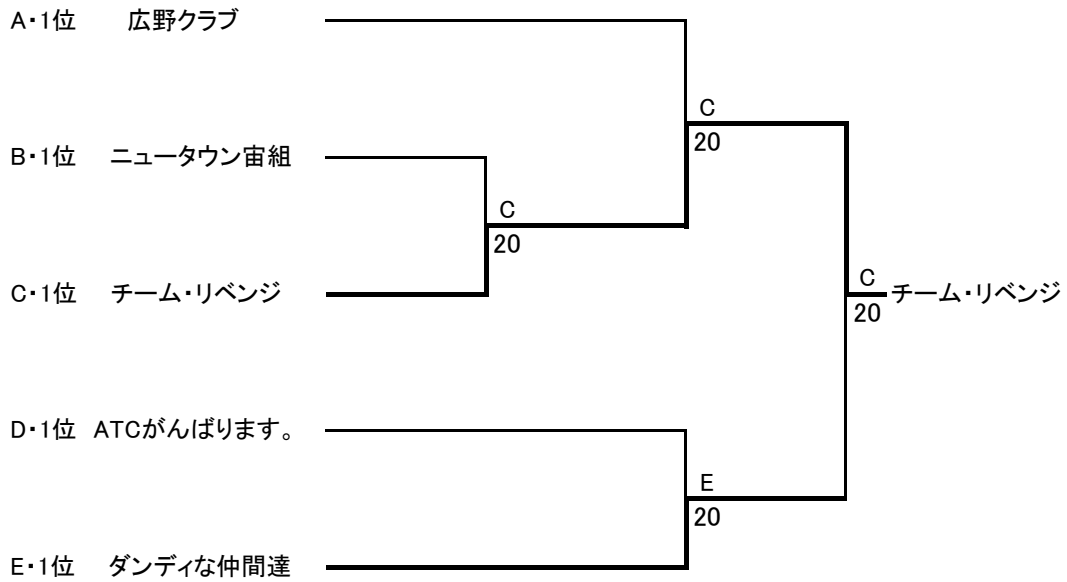

<男子B級・1位トーナメント>