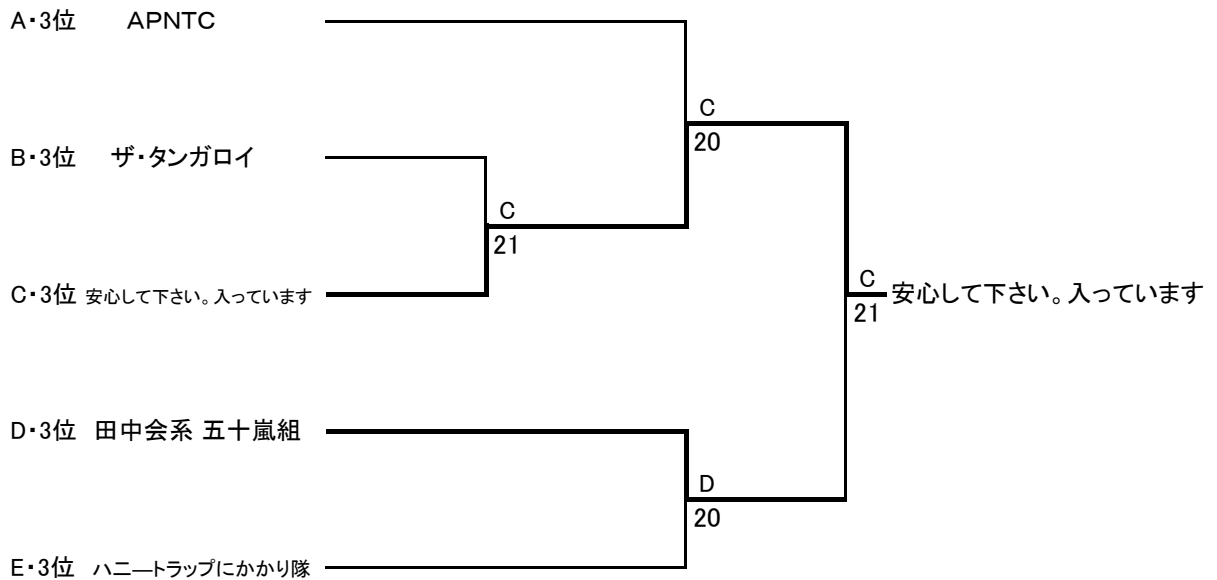

<男子B級・3位トーナメント>