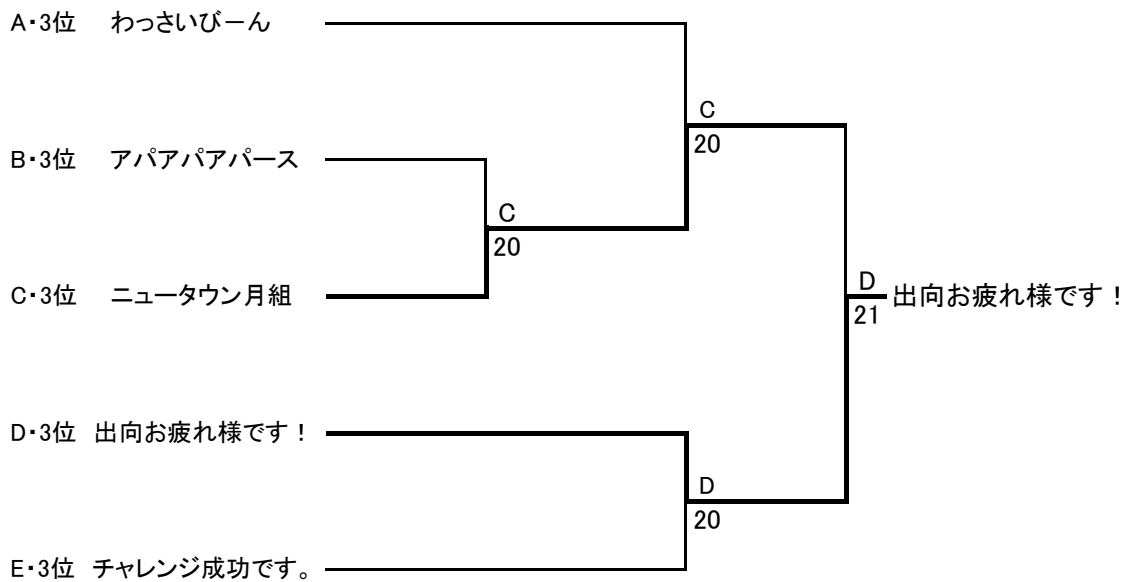

<男子A級・3位トーナメント>