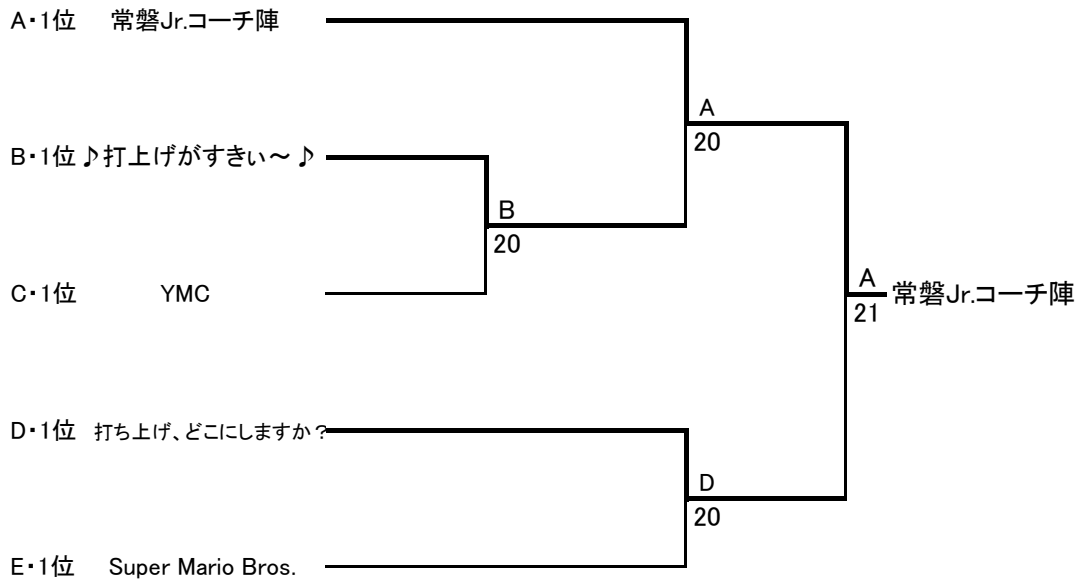

<男子A級・1位トーナメント>