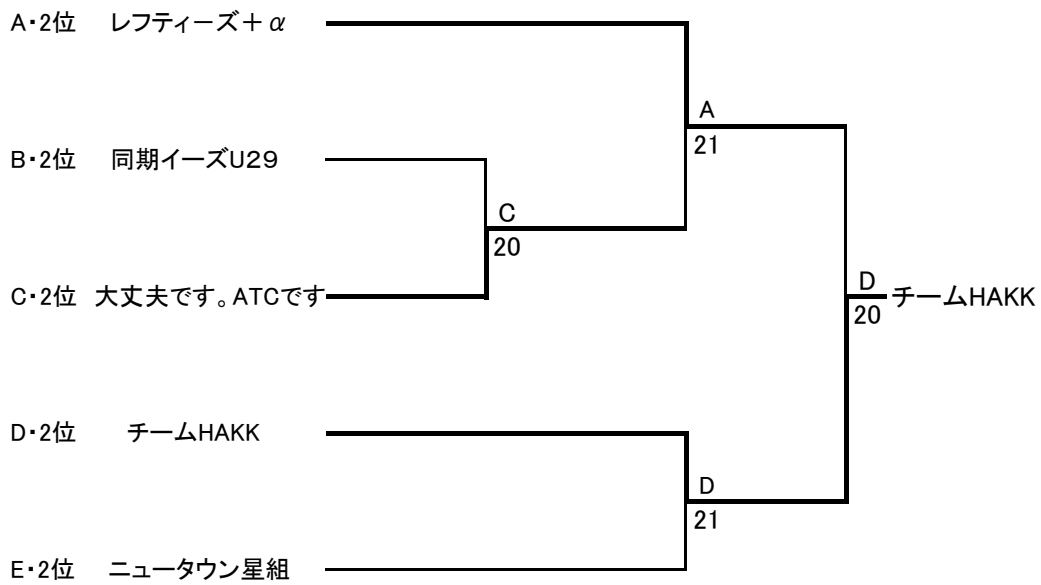

<男子A級・2位トーナメント>