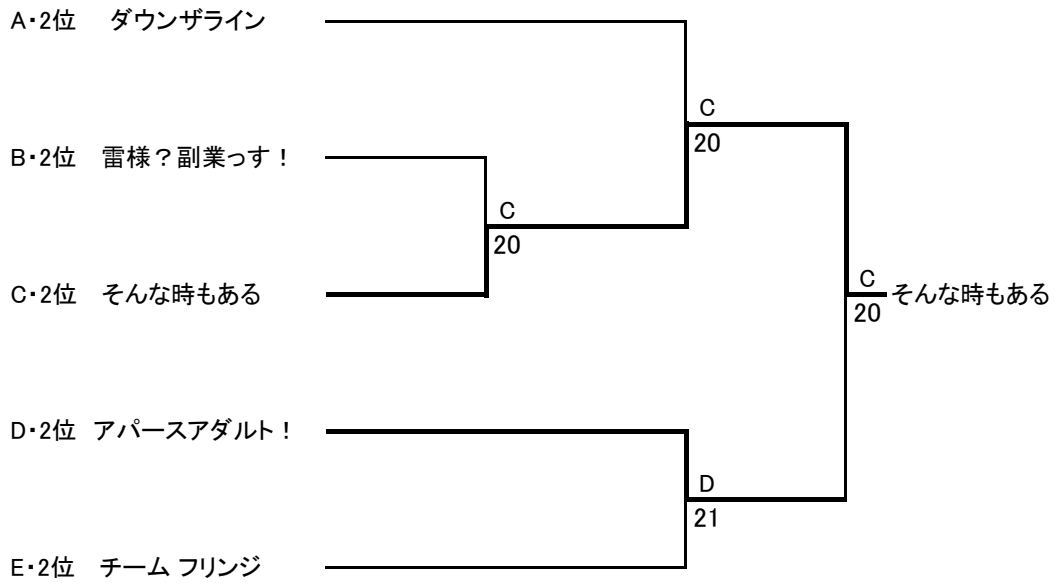

<男子B級・2位トーナメント>