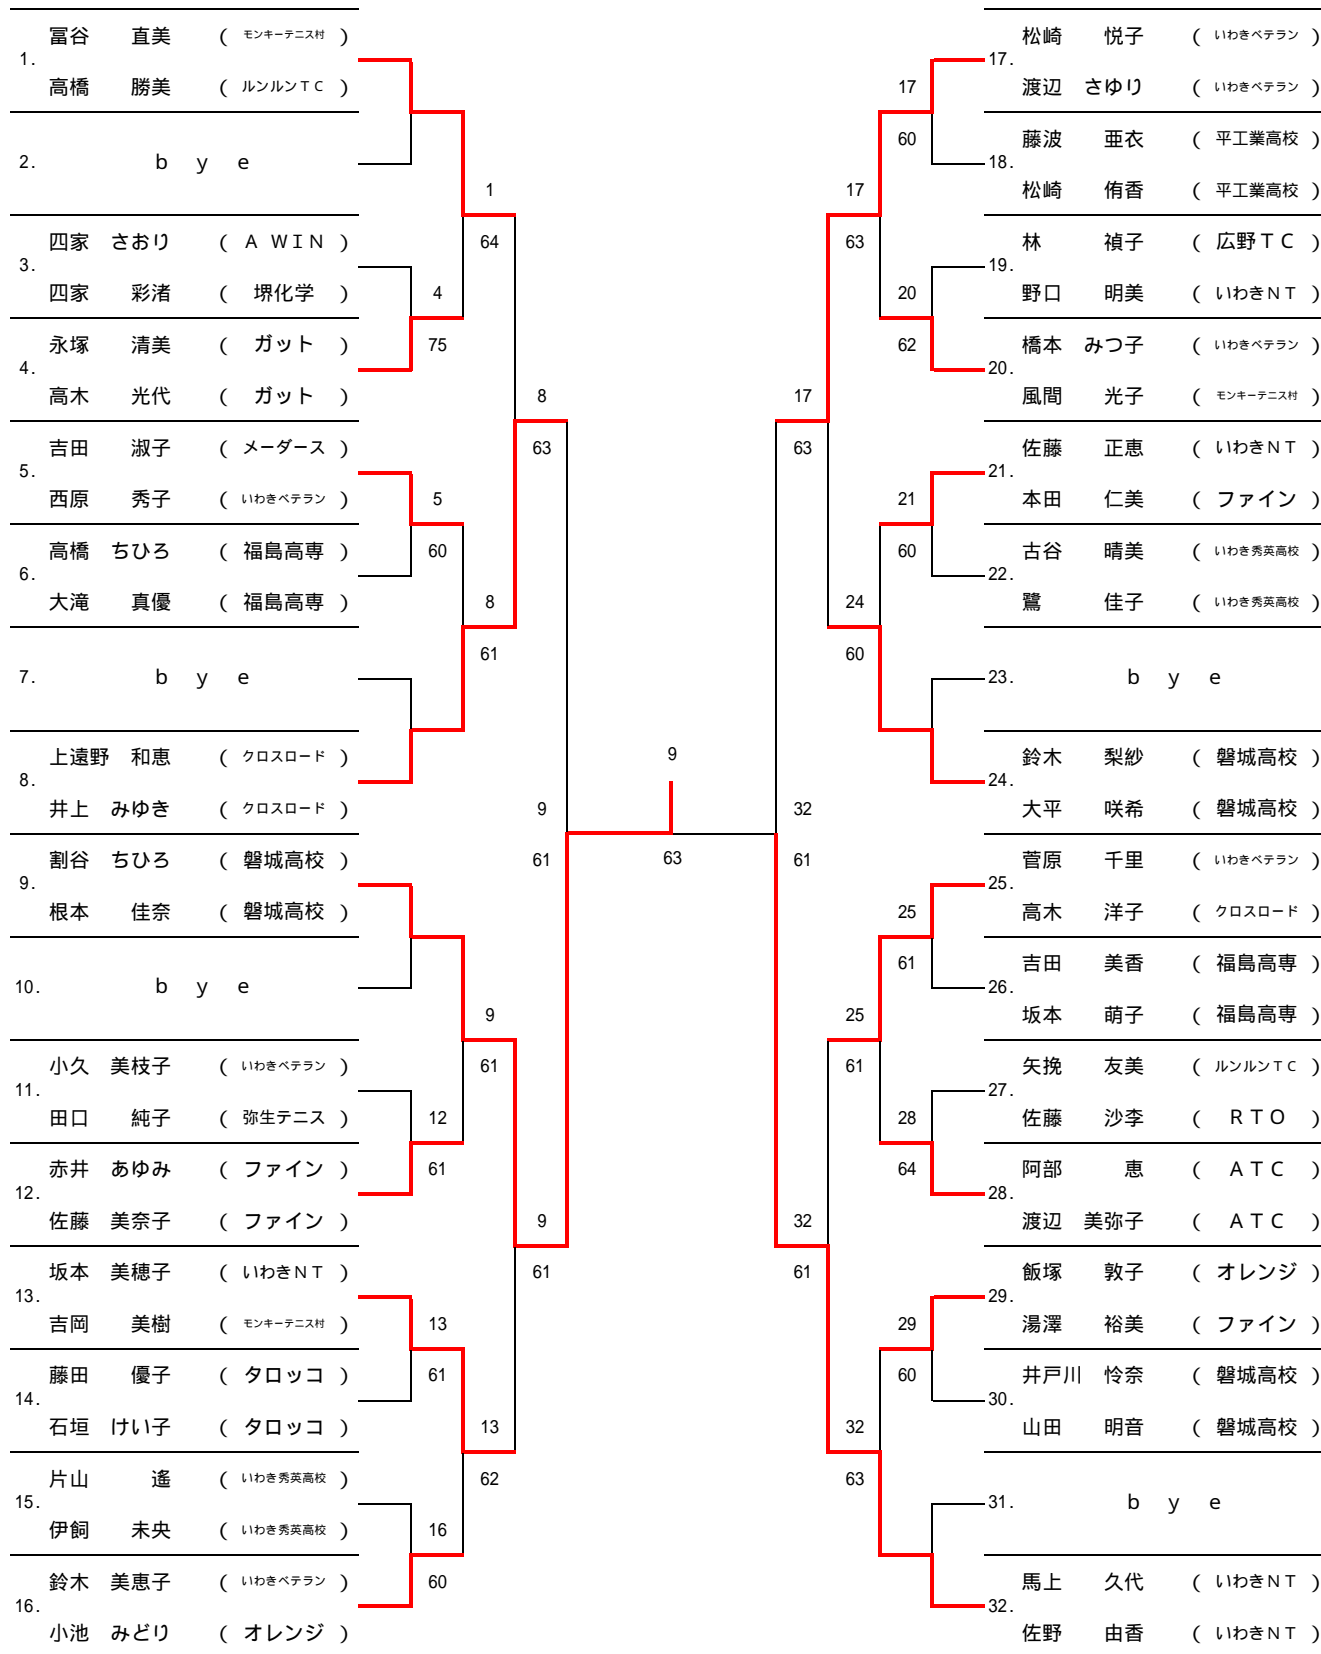

一般女子ダブルス

一般女子コンソレーション

1.	藤田 優子 (タロッコ)		
	石垣 けい子 (タロッコ)	1	
2.	片山 遙 (いわき秀英高校)	61	
	伊飼 未央 (いわき秀英高校)	4	
3.	藤波 亜衣 (平工業高校)	60	
	松崎 侑香 (平工業高校)	4	
4.	林 禎子 (広野TC)	61	
	野口 明美 (いわきNT)	4	
5.	古谷 晴美 (いわき秀英高校)	62	
	鷲 佳子 (いわき秀英高校)	5	
6.	吉田 美香 (福島高専)	W.O	
	坂本 萌子 (福島高専)	8	
7.	矢挽 友美 (ルンルンTC)	62	
	佐藤 沙李 (RTO)	8	
8.	井戸川 怜奈 (磐城高校)	61	
	山田 明音 (磐城高校)