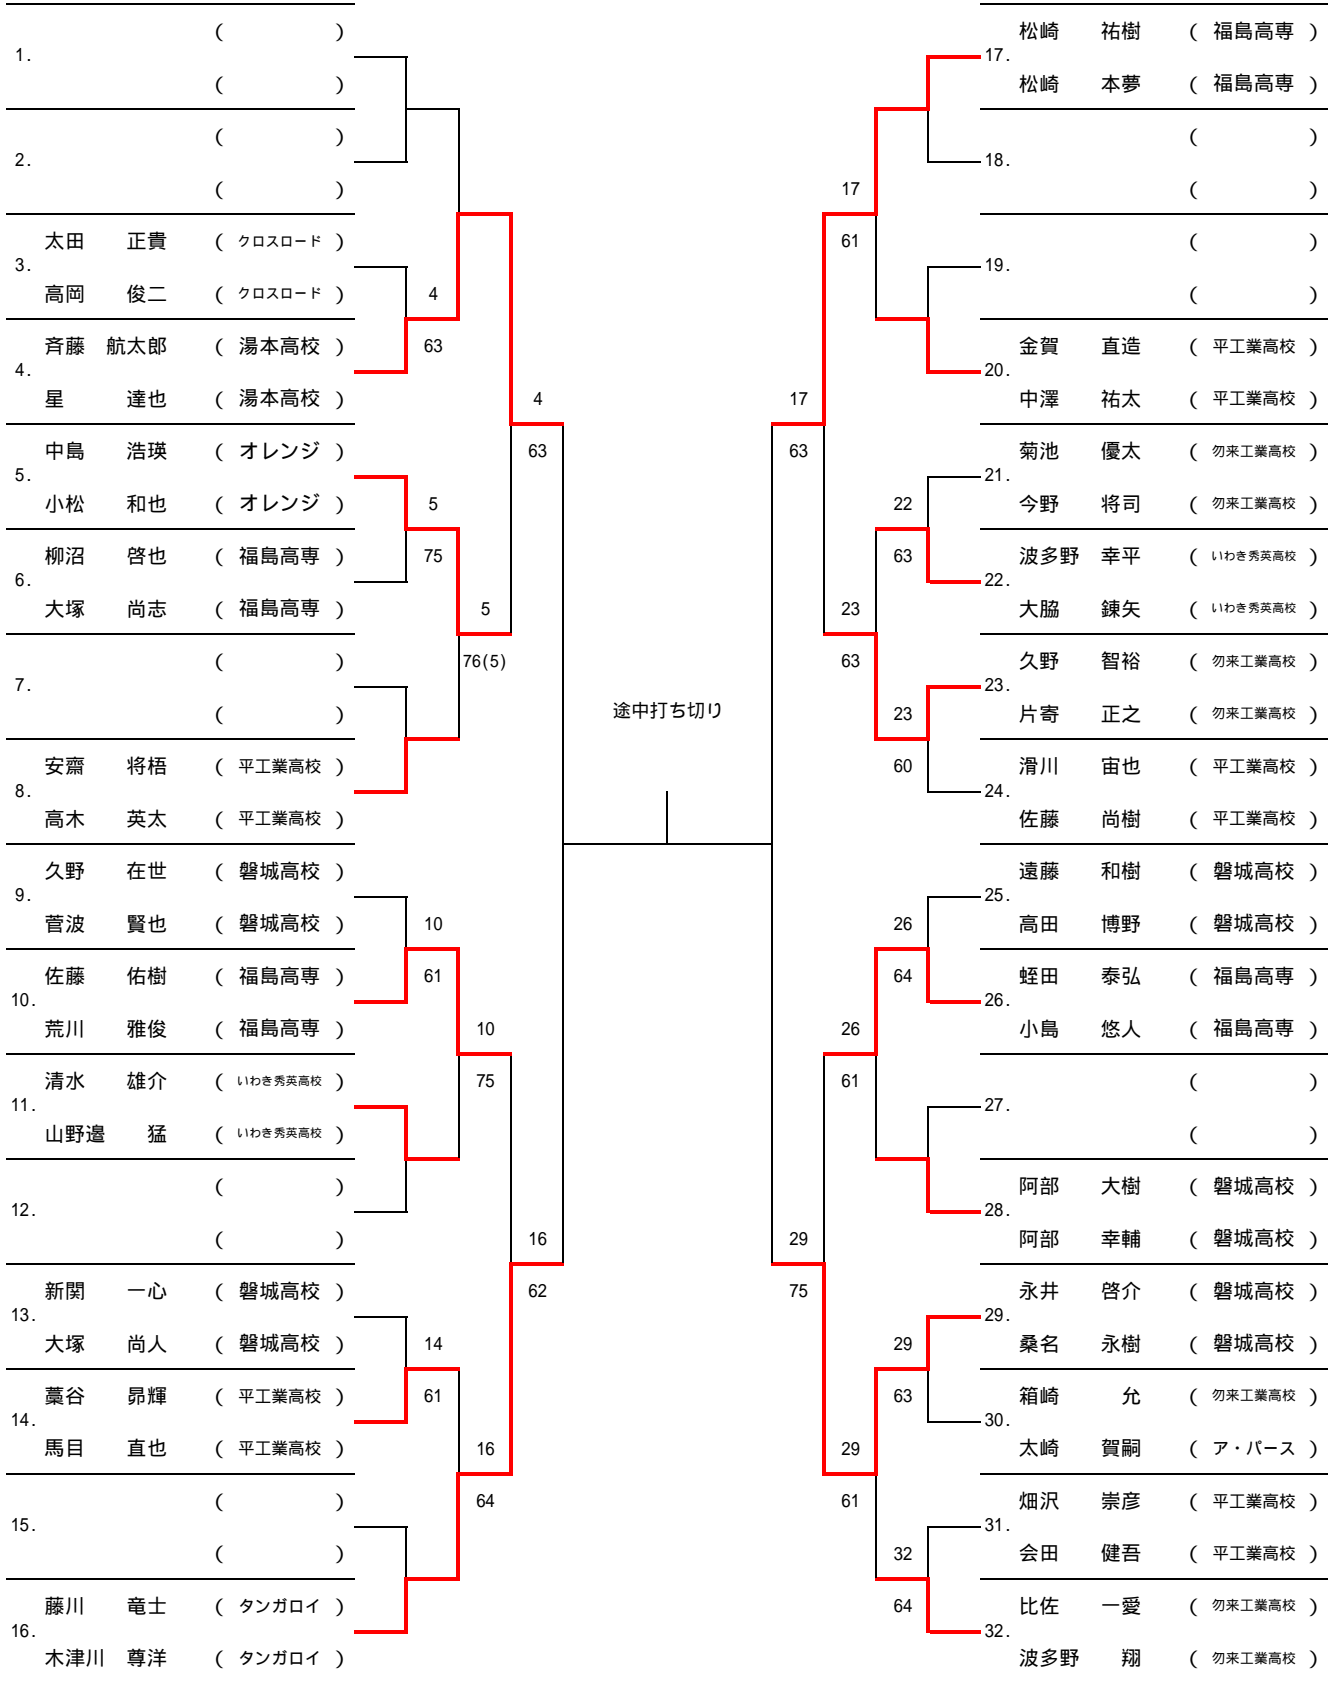

第45回いわき市長杯テニス競技大会

【日程】平成24年11月18日（日）

【会場】いわき市平テニスコート

【主催】いわきテニス協会

【主管】常磐地区テニス協会

【後援】いわき市教育委員会

【協賛】株式会社マルベリィ

大会役員

【大会会長】 渡辺 洋太郎
【大会副会長】 井上 俊彦・大平 堅市・久野 秀雄・佐藤 幸二
上遠野 和恵
【大会委員長】 西原 健一
【大会委員】 磯上 啓治・国分 典明・小濱 聖司・菌部 学
関内 達也・佐野 由香

競技役員

【ディレクター】 関内 達也
【レフェリー】 中野 広美
【アシスタントレフェリー】 菅野 正徳
【総務】 クロスロードテニスクラブ

一般男子コンソレーション

35歳以上男子リーグ

		1.	関内 達也 齋藤 卓也	2.	新藤 康博 鈴木 智徳	3.	今野 明 早川 正浩	勝 敗	取得ゲーム率	順 位
1.	関内 達也 (クロスロード) 齋藤 卓也 (Qoo)	/		7 (4) 6	/		2 - 6	1 - 1	9 - 12 (0.43)	2位
2.	新藤 康博 (ICTC) 鈴木 智徳 (クロスロード)			6 (4) 7			1 - 6	0 - 2	7 - 13 (0.35)	
3.	今野 明 (ダウンザライン) 早川 正浩 (広野TC)			6 - 2			6 - 1	2 - 0	12 - 3 (0.8)	1位