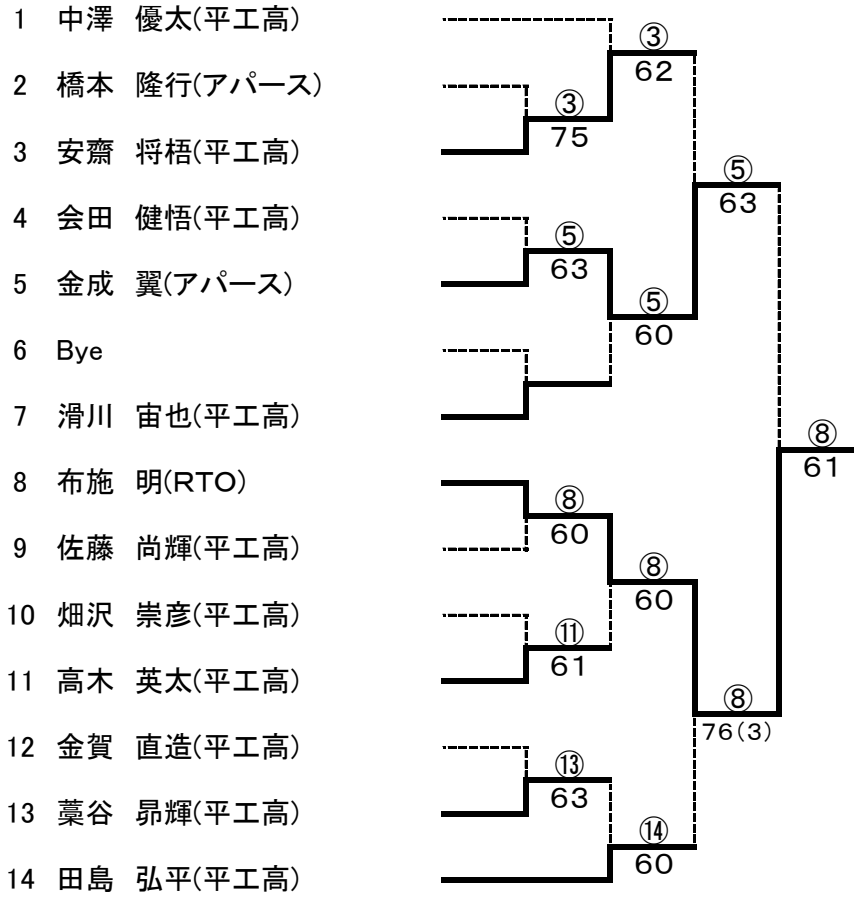

一般男子3・4位トーナメント

一般女子決勝リーグ

No.	氏名 (所属)	1	2	3	4	5	勝敗	取得率	順位
1	北 留美(ファイン)		36	64	61	60	3-1		2
2	佐藤 美奈子(ファイン)	63		63	60	60	4-0		1
3	松崎 有香(平工高)	46	36		62	63	2-2		3
4	草野 麻衣(アパース)	16	06	26		64	1-3		4
5	藤浪 亜衣(平工高)	06	06	36	46		0-4		5