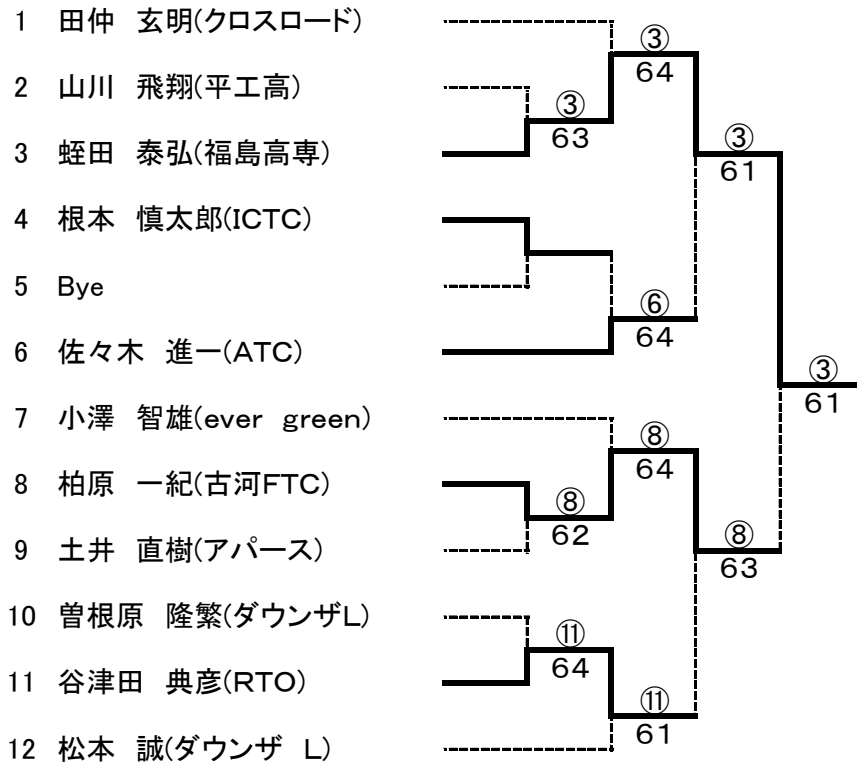

一般男子1位決勝トーナメント